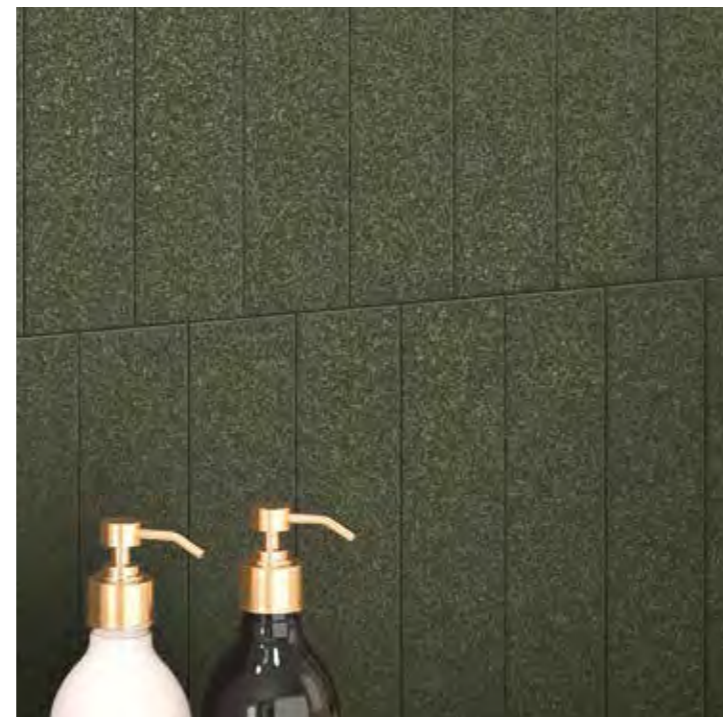

PORCELÁNICO PAVIMENTO Y REVESTIMIENTO BRILLO 6x25 / 2"x10"
FLOOR AND WALL PORCELAIN GLOSS

FORMATO	PIEZAS / CAJA	M₂ / CAJA	PESO / CAJA	CAJA / PALET	M₂ / PALET	PESO / PALET
6 x 25 - 2" x 10"	32	0,48	8,47	138	64,24	1167