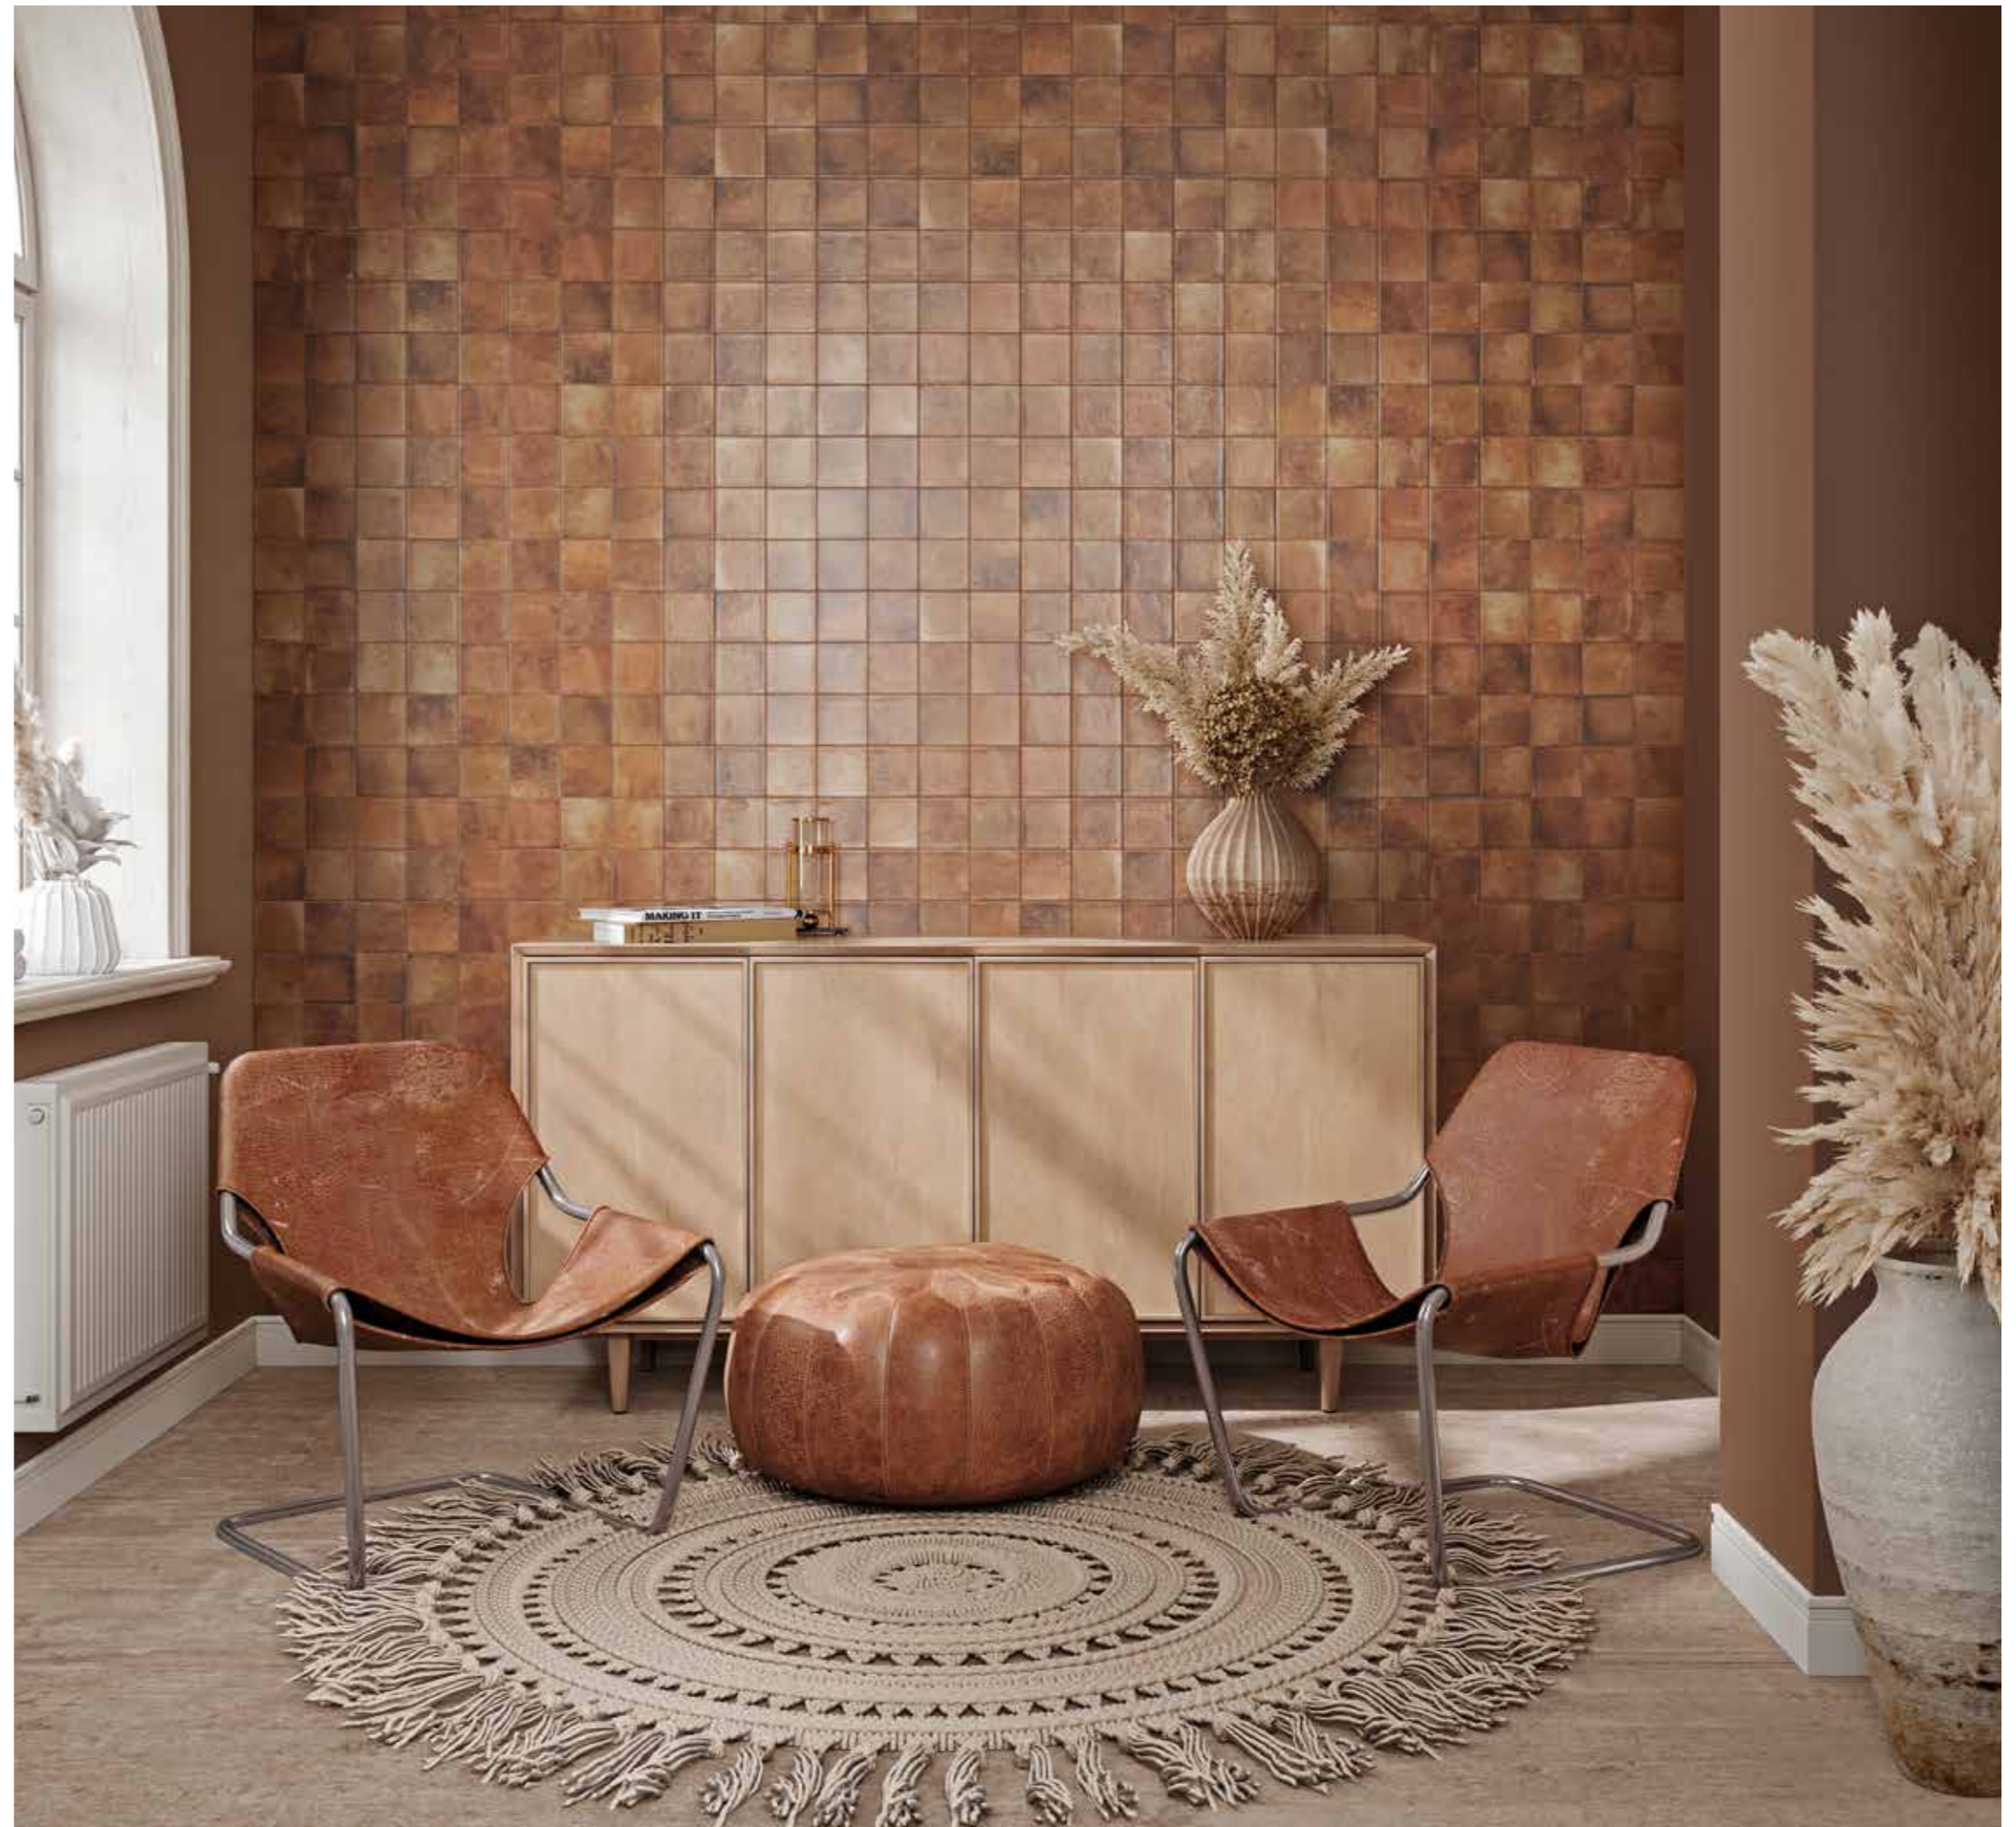

Clay 10x20

FORMATO	PIEZAS / CAJA	M₂ / CAJA	PESO / CAJA	CAJA / PALET	M₂ / PALET	PESO / PALET
10 x 20 - 4" x 8"	52	1,04	18,52	60	62,40	1111