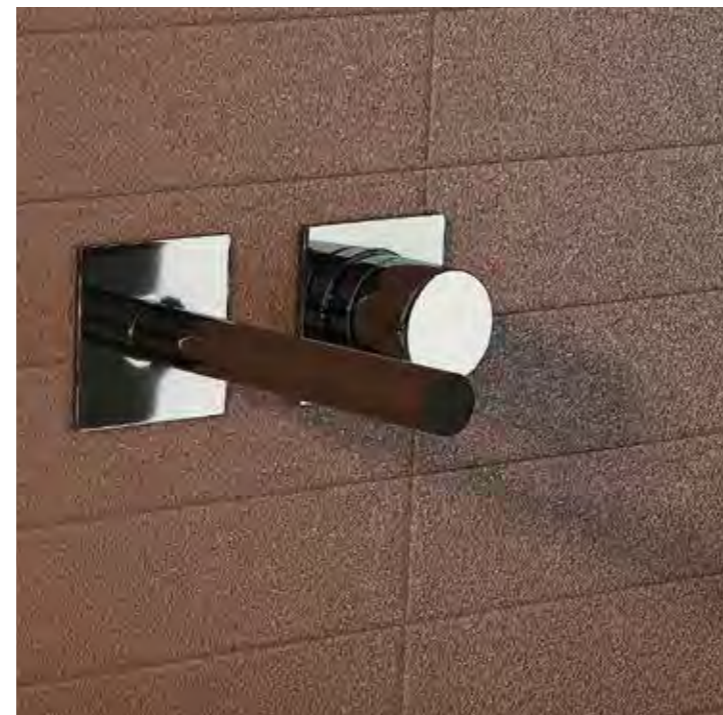

PORCELÁNICO PAVIMENTO Y REVESTIMIENTO BRILLO 6x25 / 2"x10"  
FLOOR AND WALL PORCELAIN GLOSS

Peach Gloss  
6x25 / 2"x10" M172

Peach Gloss 6x25

FORMATO	PIEZAS / CAJA	M <sub>2</sub> / CAJA	PESO / CAJA	CAJA / PALET	M <sub>2</sub> / PALET	PESO / PALET
6 x 25 - 2" x 10"	32	0,48	8,47	138	64,24	1167