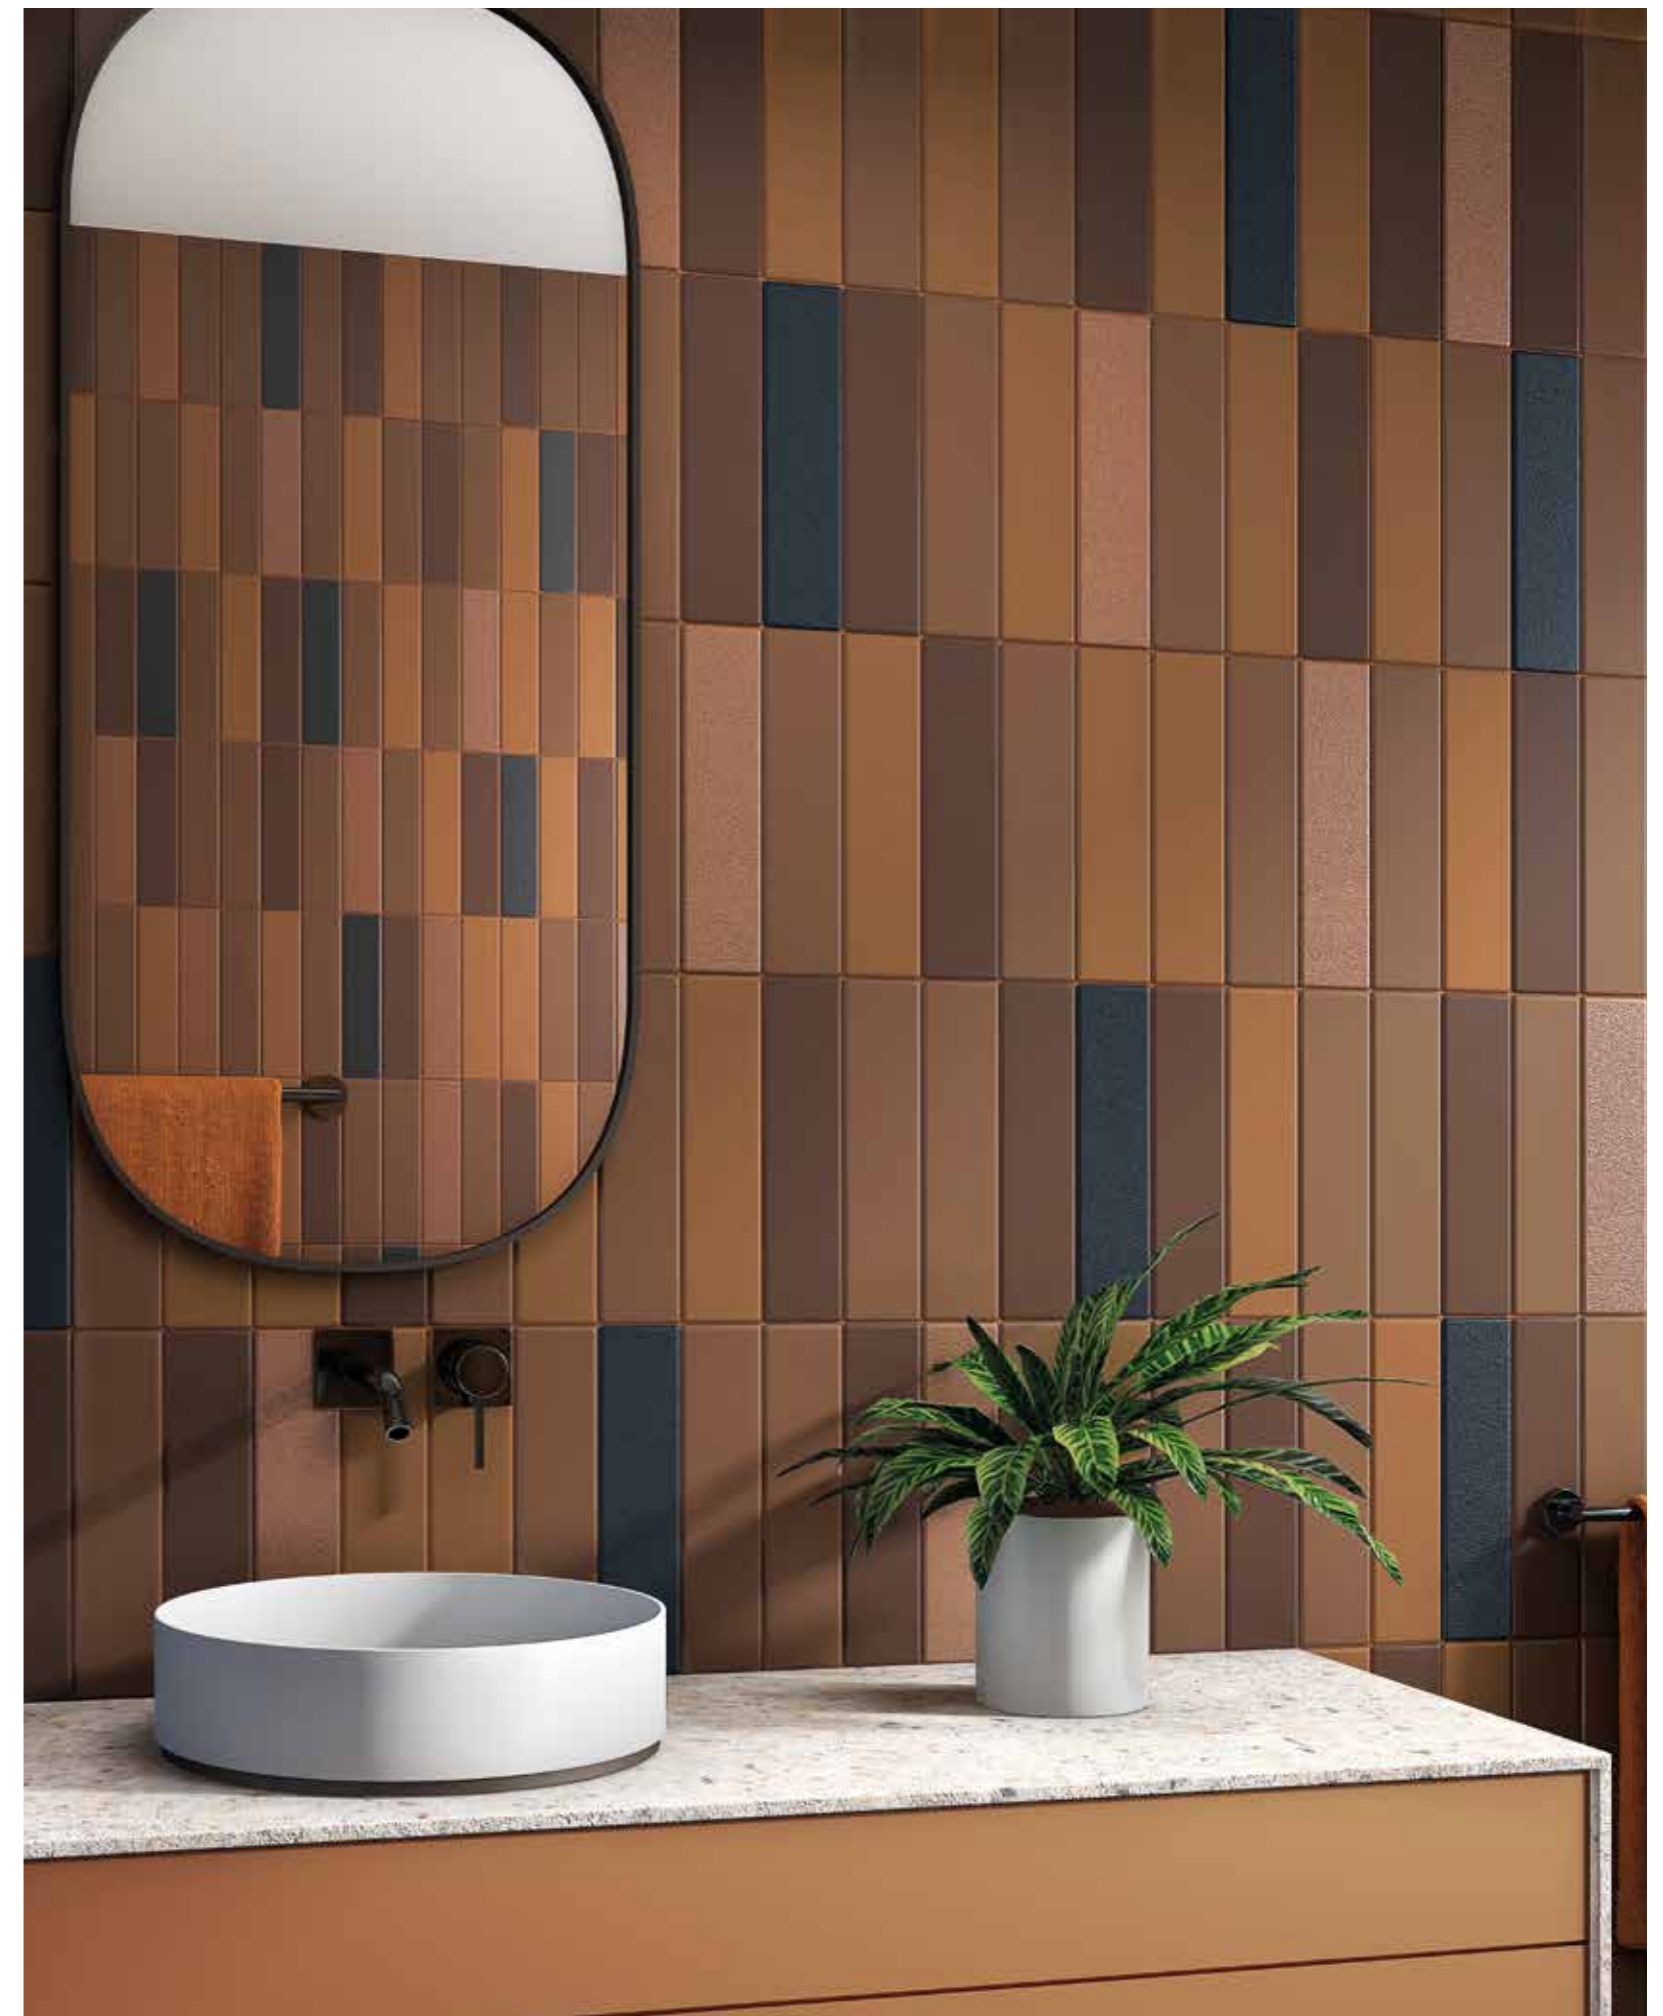

6x25  
2"x10"

Peach Gloss 6x25 | Blue Gloss 6x25 | Sand Matt 6x25 | Brown Matt 6x25 | Chocolat Matt 6x25

FORMATO	PIEZAS / CAJA	M <sub>2</sub> / CAJA	PESO / CAJA	CAJA / PALET	M <sub>2</sub> / PALET	PESO / PALET
6 x 25 - 2" x 10"	32	0,48	8,47	138	64,24	1167