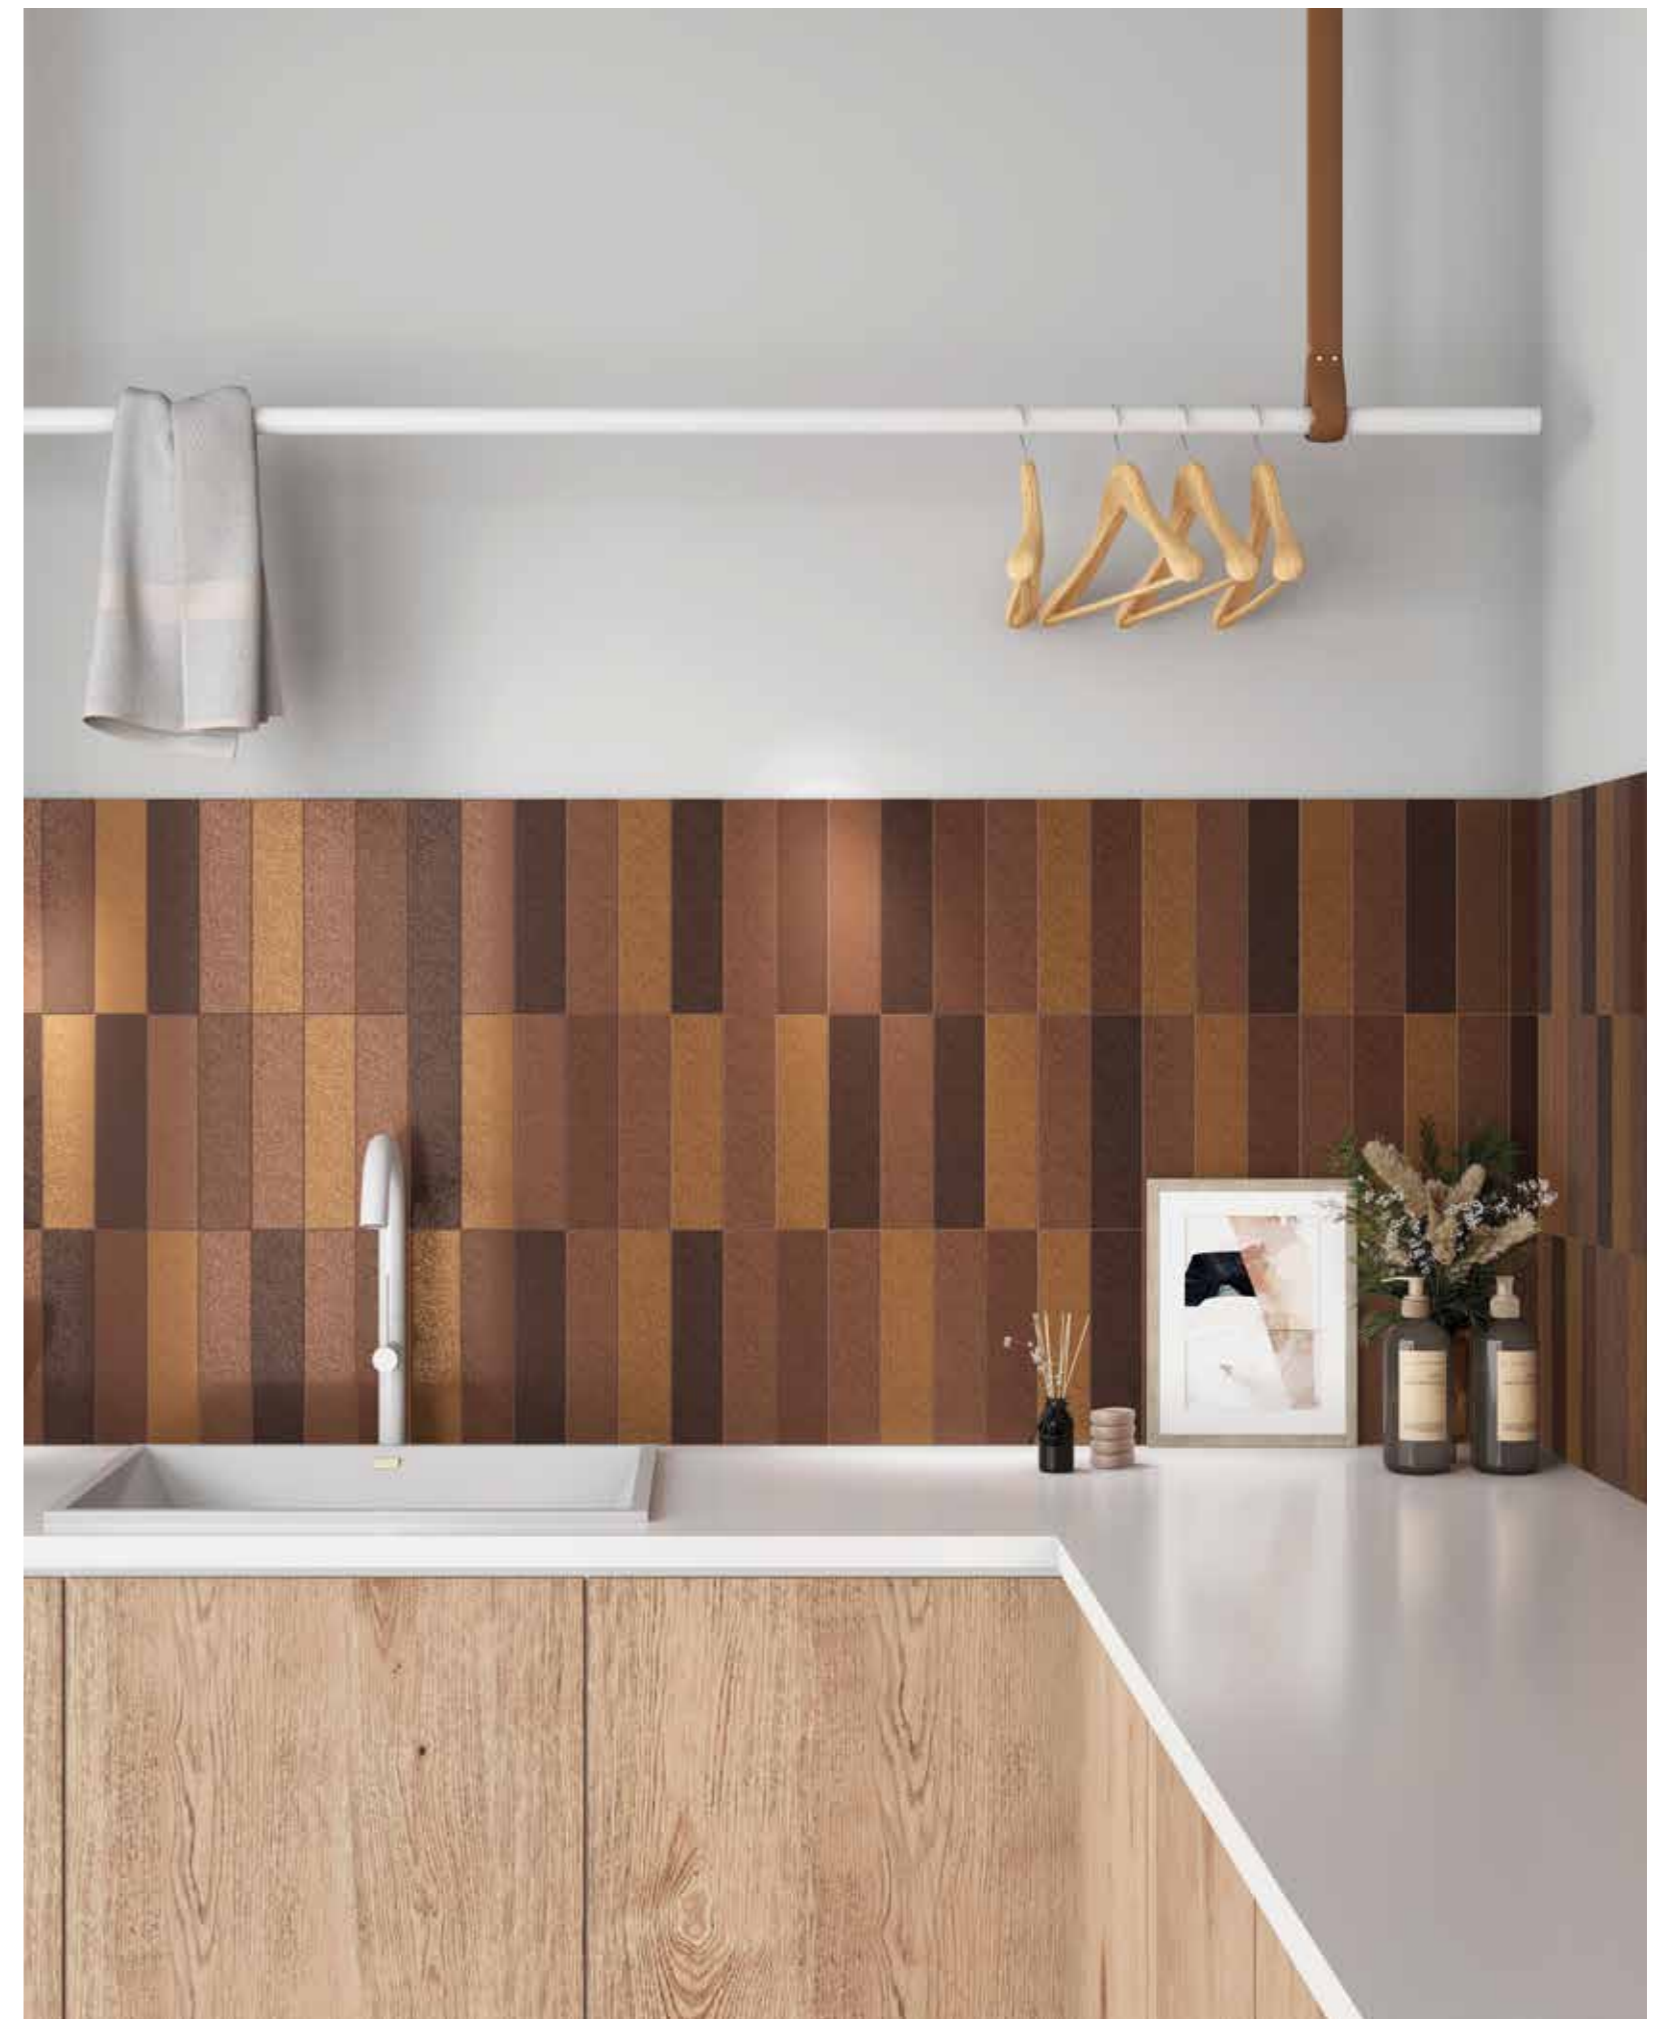

Chocolat Matt 6x25 | Peach Matt 6x25 | Brown Matt 6x25

Peach Gloss 6x25 | Brown Gloss 6x25 | Sand Gloss 6x25 | Chocolat Gloss 6x25

FORMATO	PIEZAS / CAJA	M <sub>2</sub> / CAJA	PESO / CAJA	CAJA / PALET	M <sub>2</sub> / PALET	PESO / PALET
6 x 25 - 2" x 10"	32	0,48	8,47	138	64,24	1167