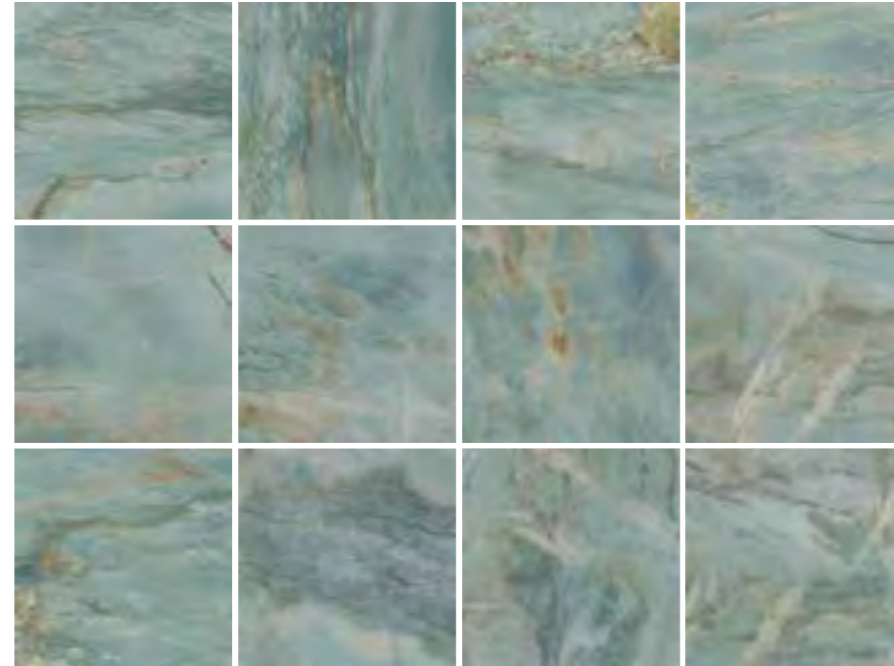

15x15 / 6"x6"  
**DIVE**

Avorio

Caraibica

Jasper

Madeirus

Royal

Tropicana

Avorio  
15x15 / 6"x6" M170