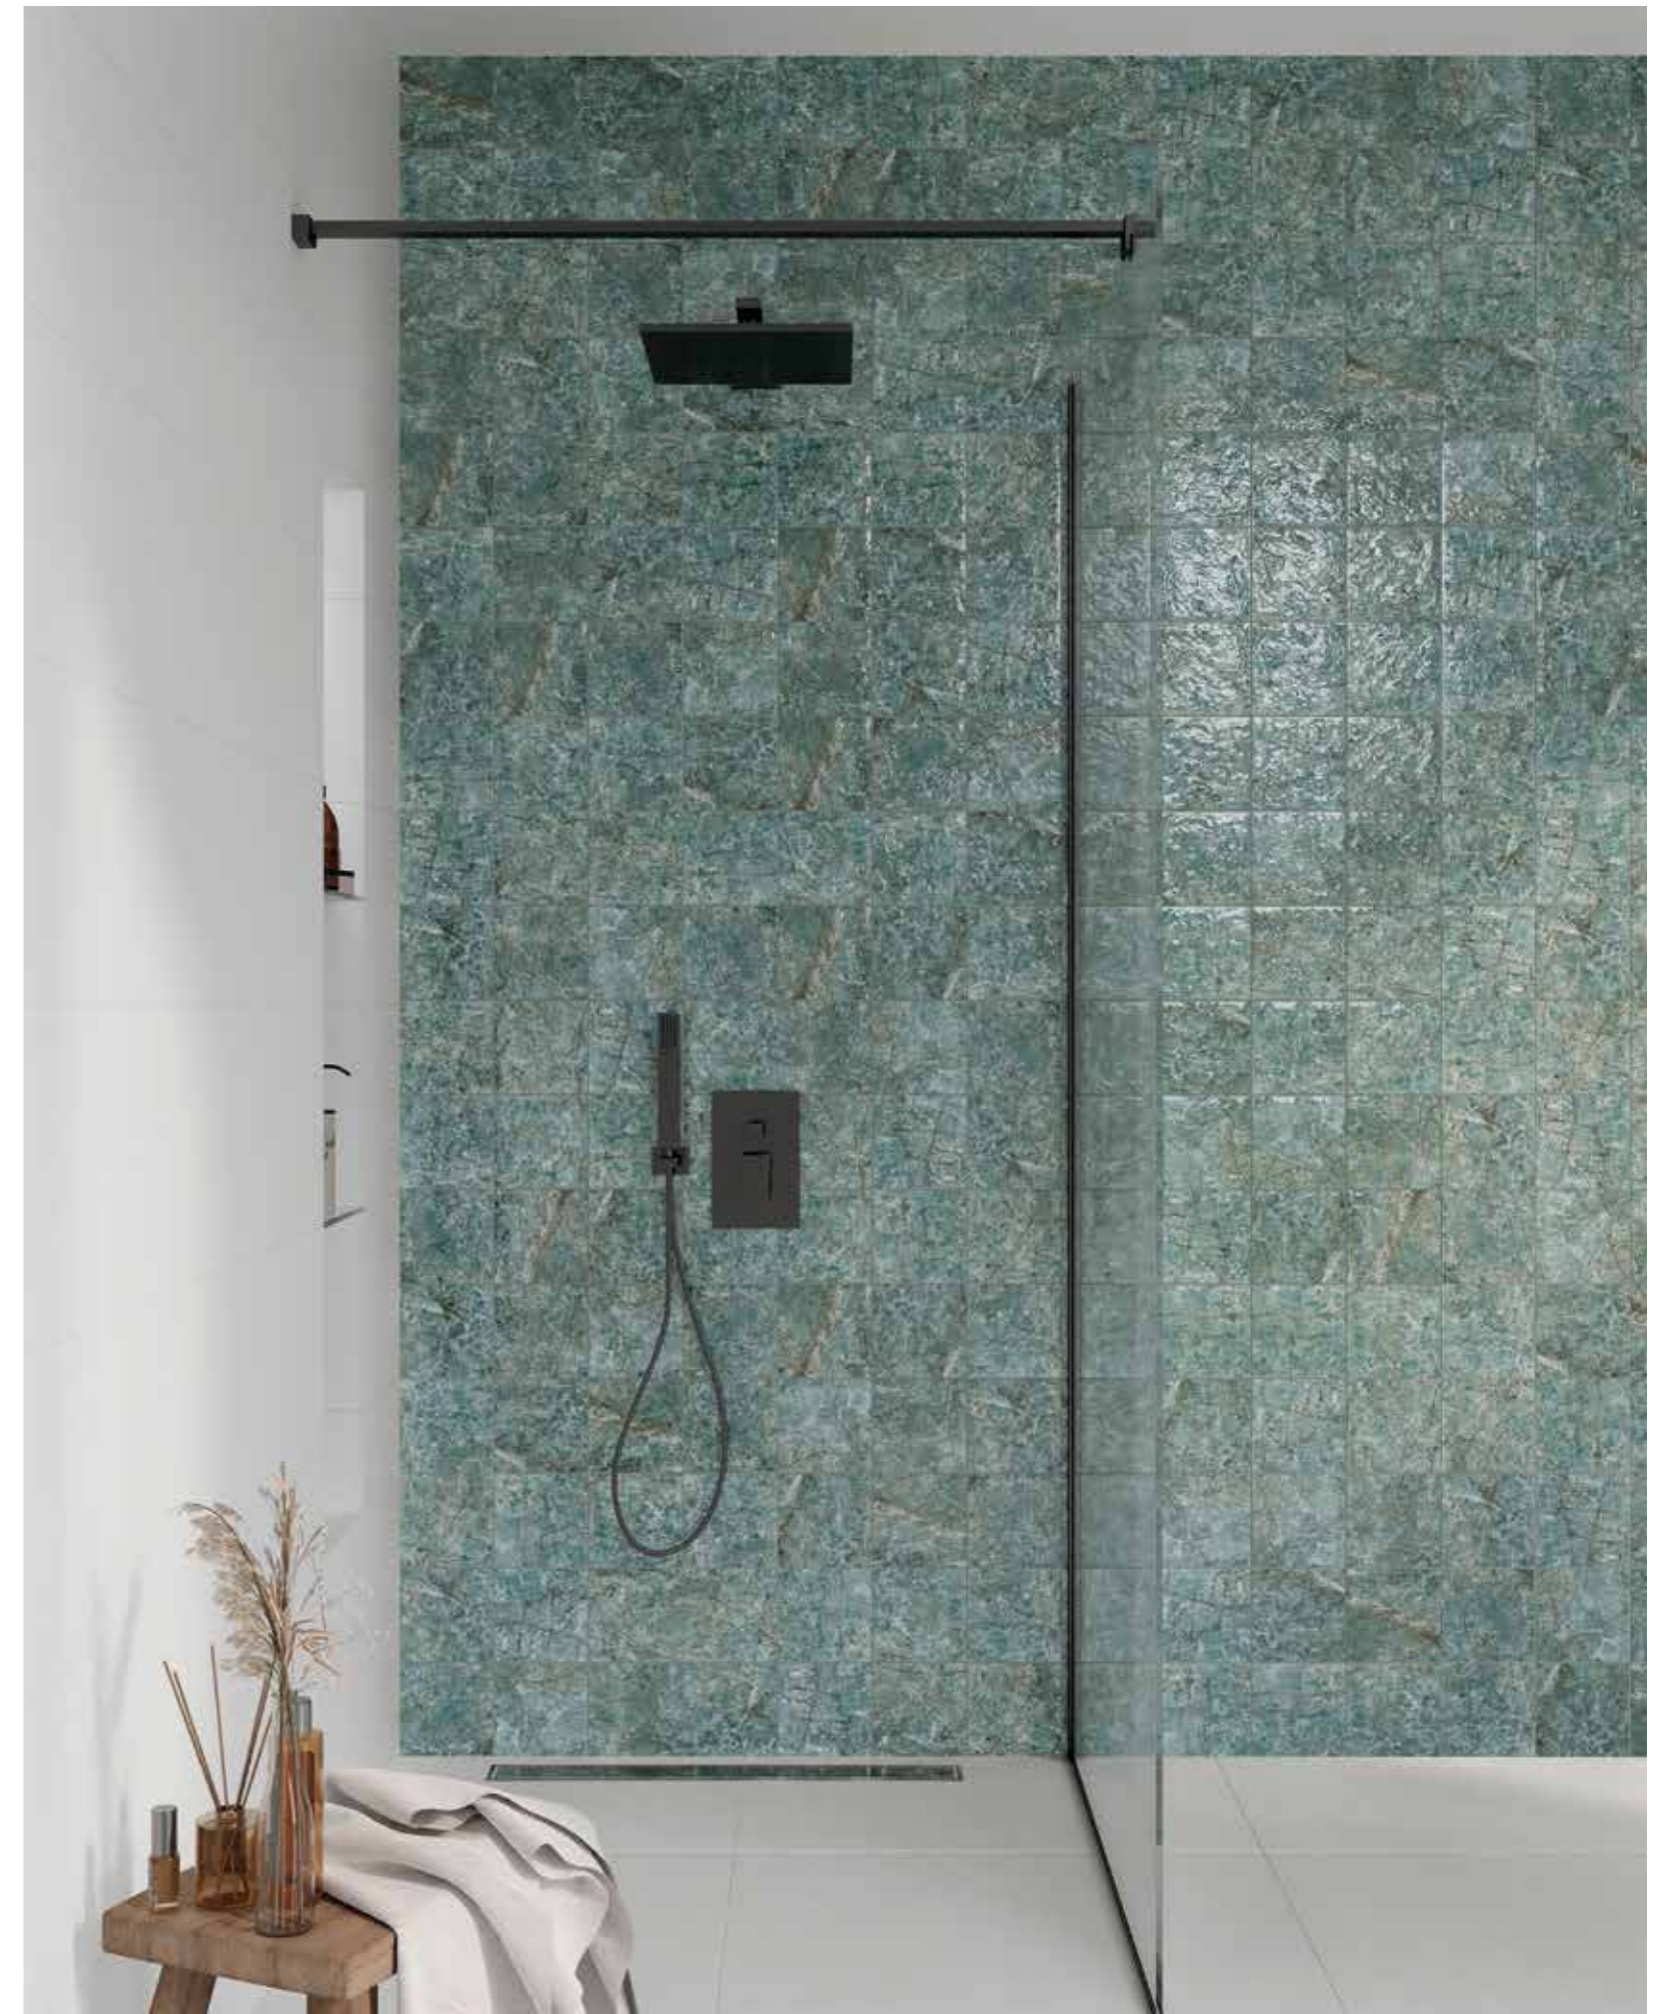

Jasper 15x15

FORMATO	PIEZAS / CAJA	M₂ / CAJA	PESO / CAJA	CAJA / PALET	M₂ / PALET	PESO / PALET
15 x 15 - 6" x 6"	44	1	17,42	64	64	1115