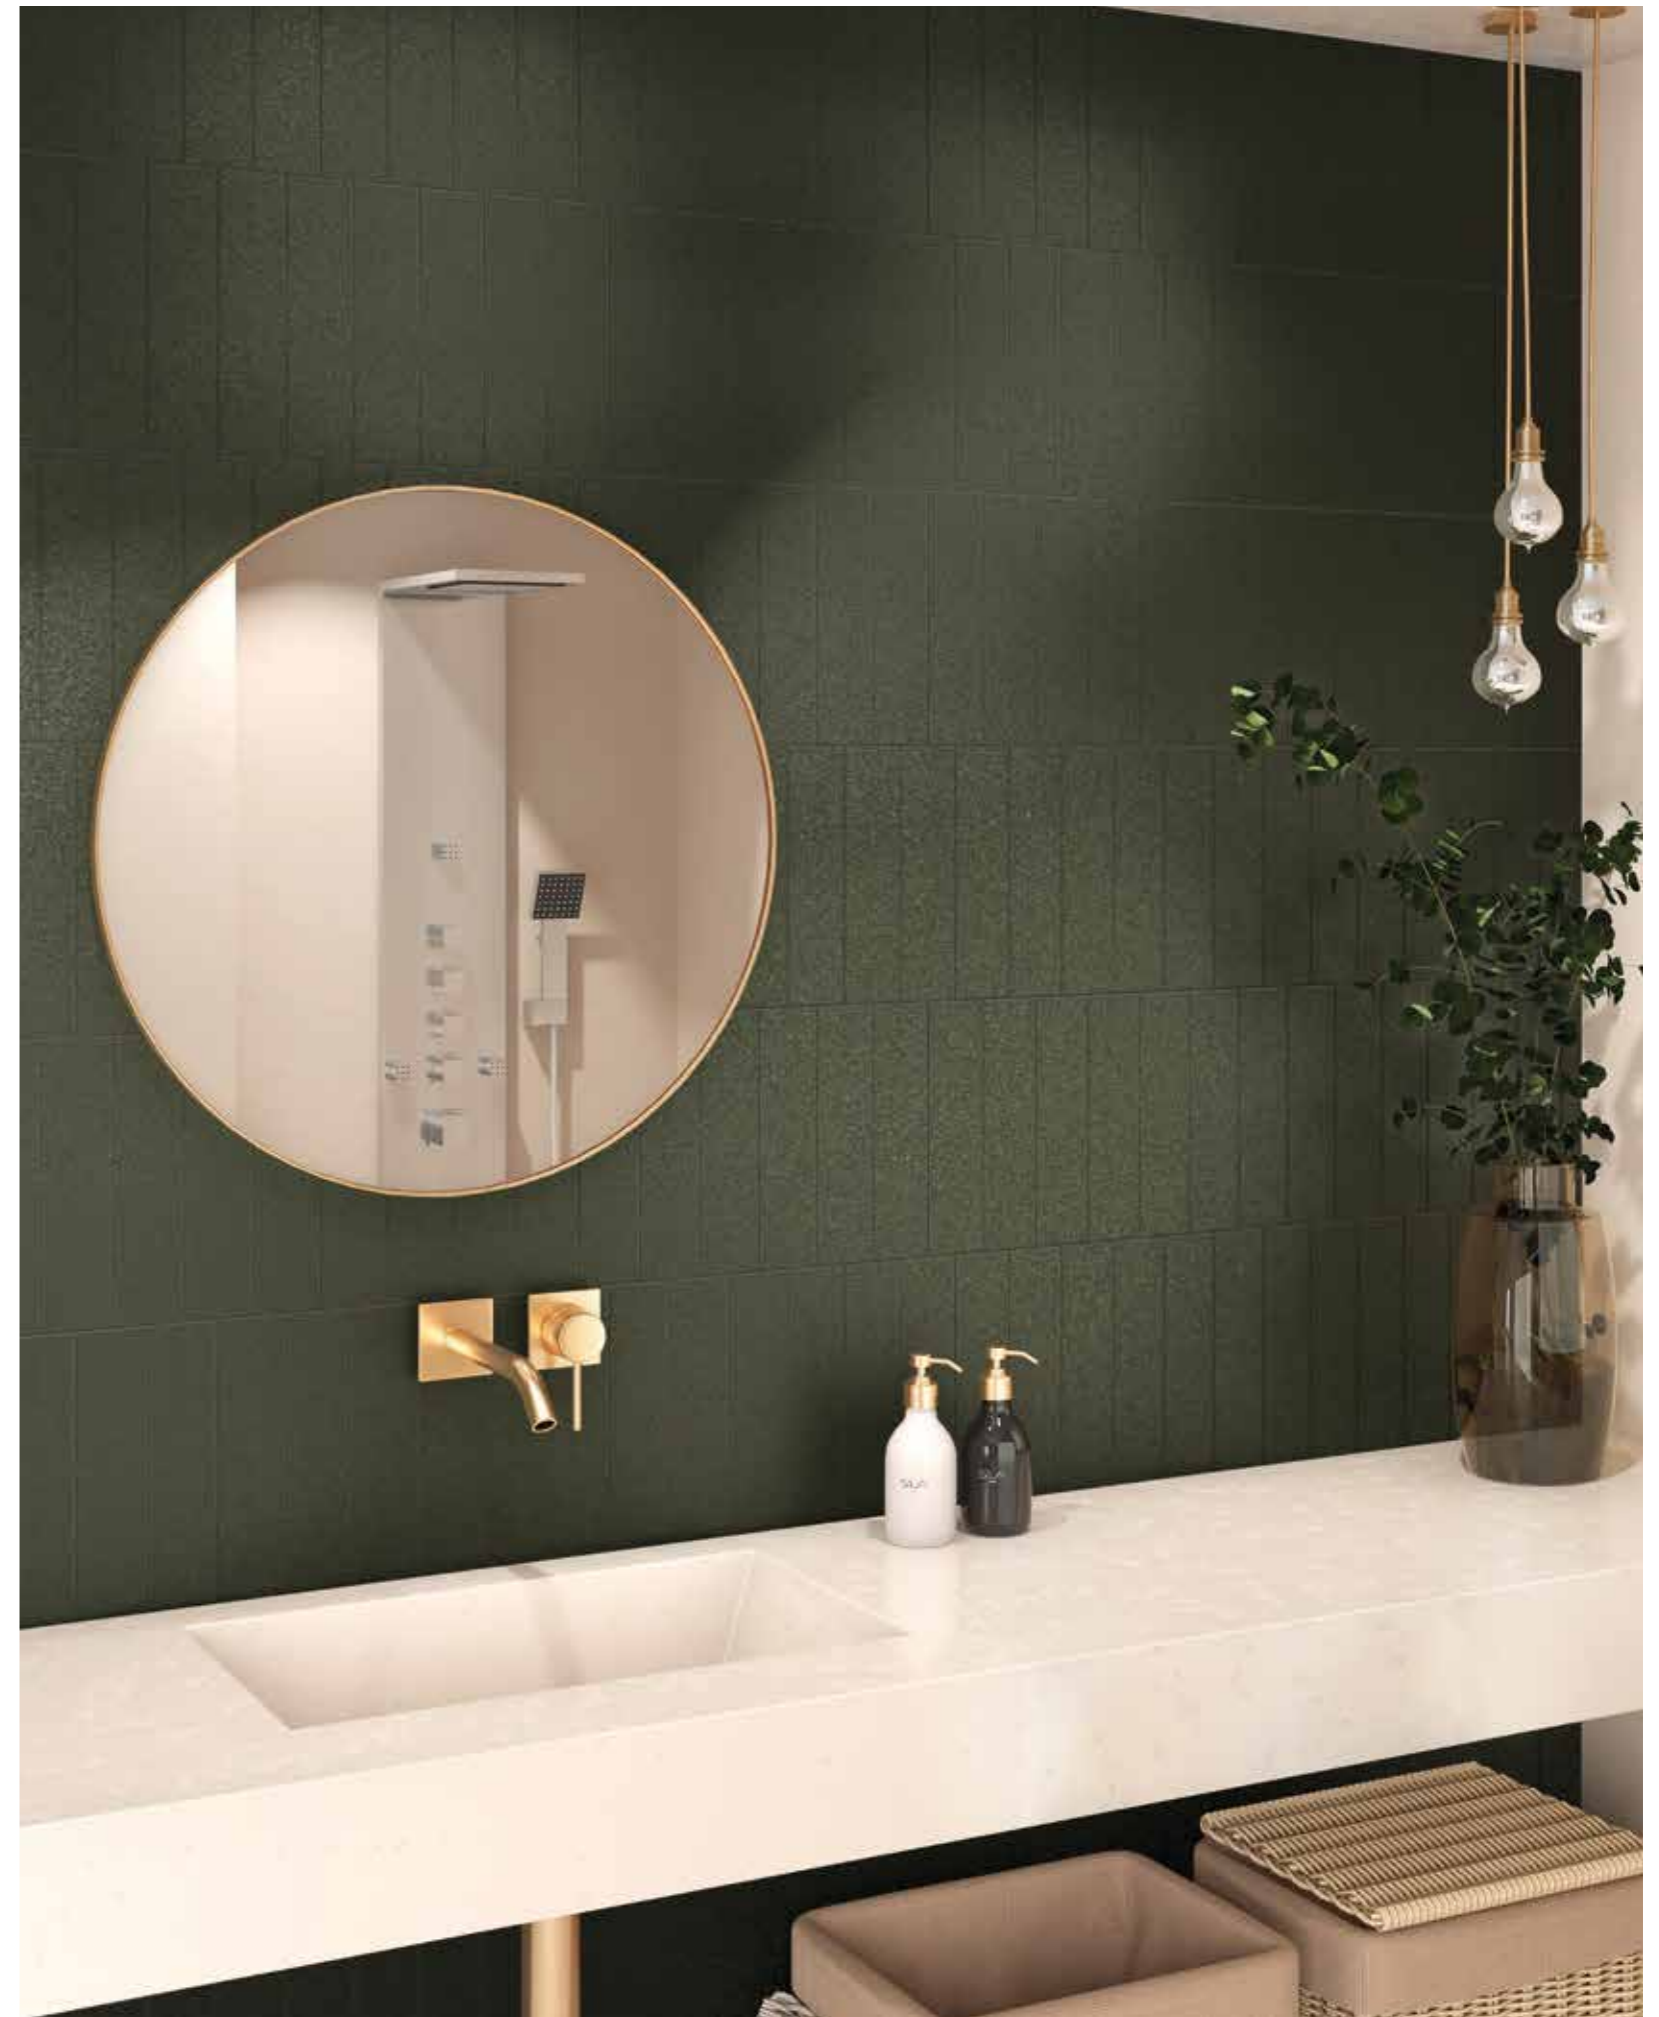

Green Gloss 6x25