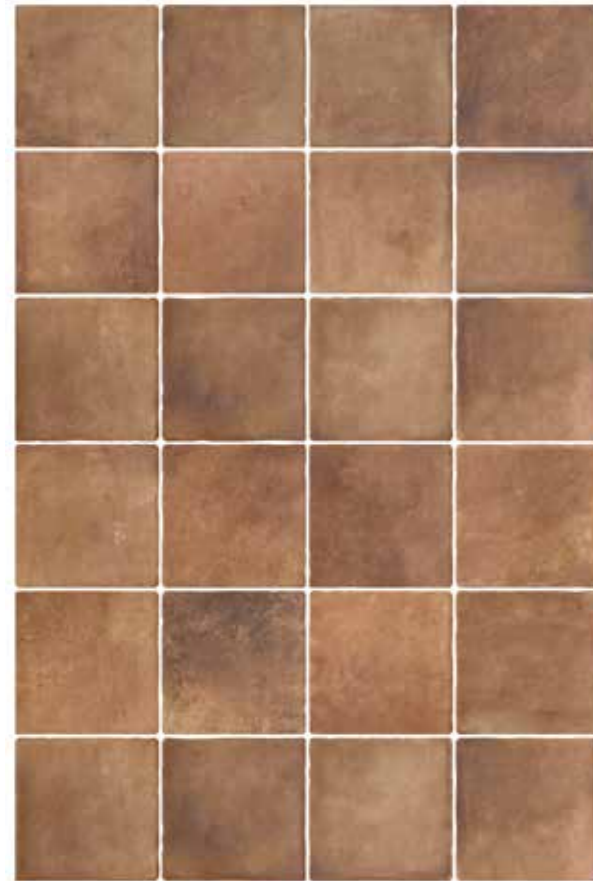

PORCELÁNICO PAVIMENTO Y REVESTIMIENTO MATE · 10x20 / 4"x8"
FLOOR AND WALL PORCELAIN MATT

Clay
10x20 / 4"x8"

M155

Pieza con precorte 10x20 cm. / junta 2,1 mm.
Precut piece 4"x8" / Joint 0,08"

Variedad gráfica: 40 gráficas diferentes
Graphic variation: 40 different graphics