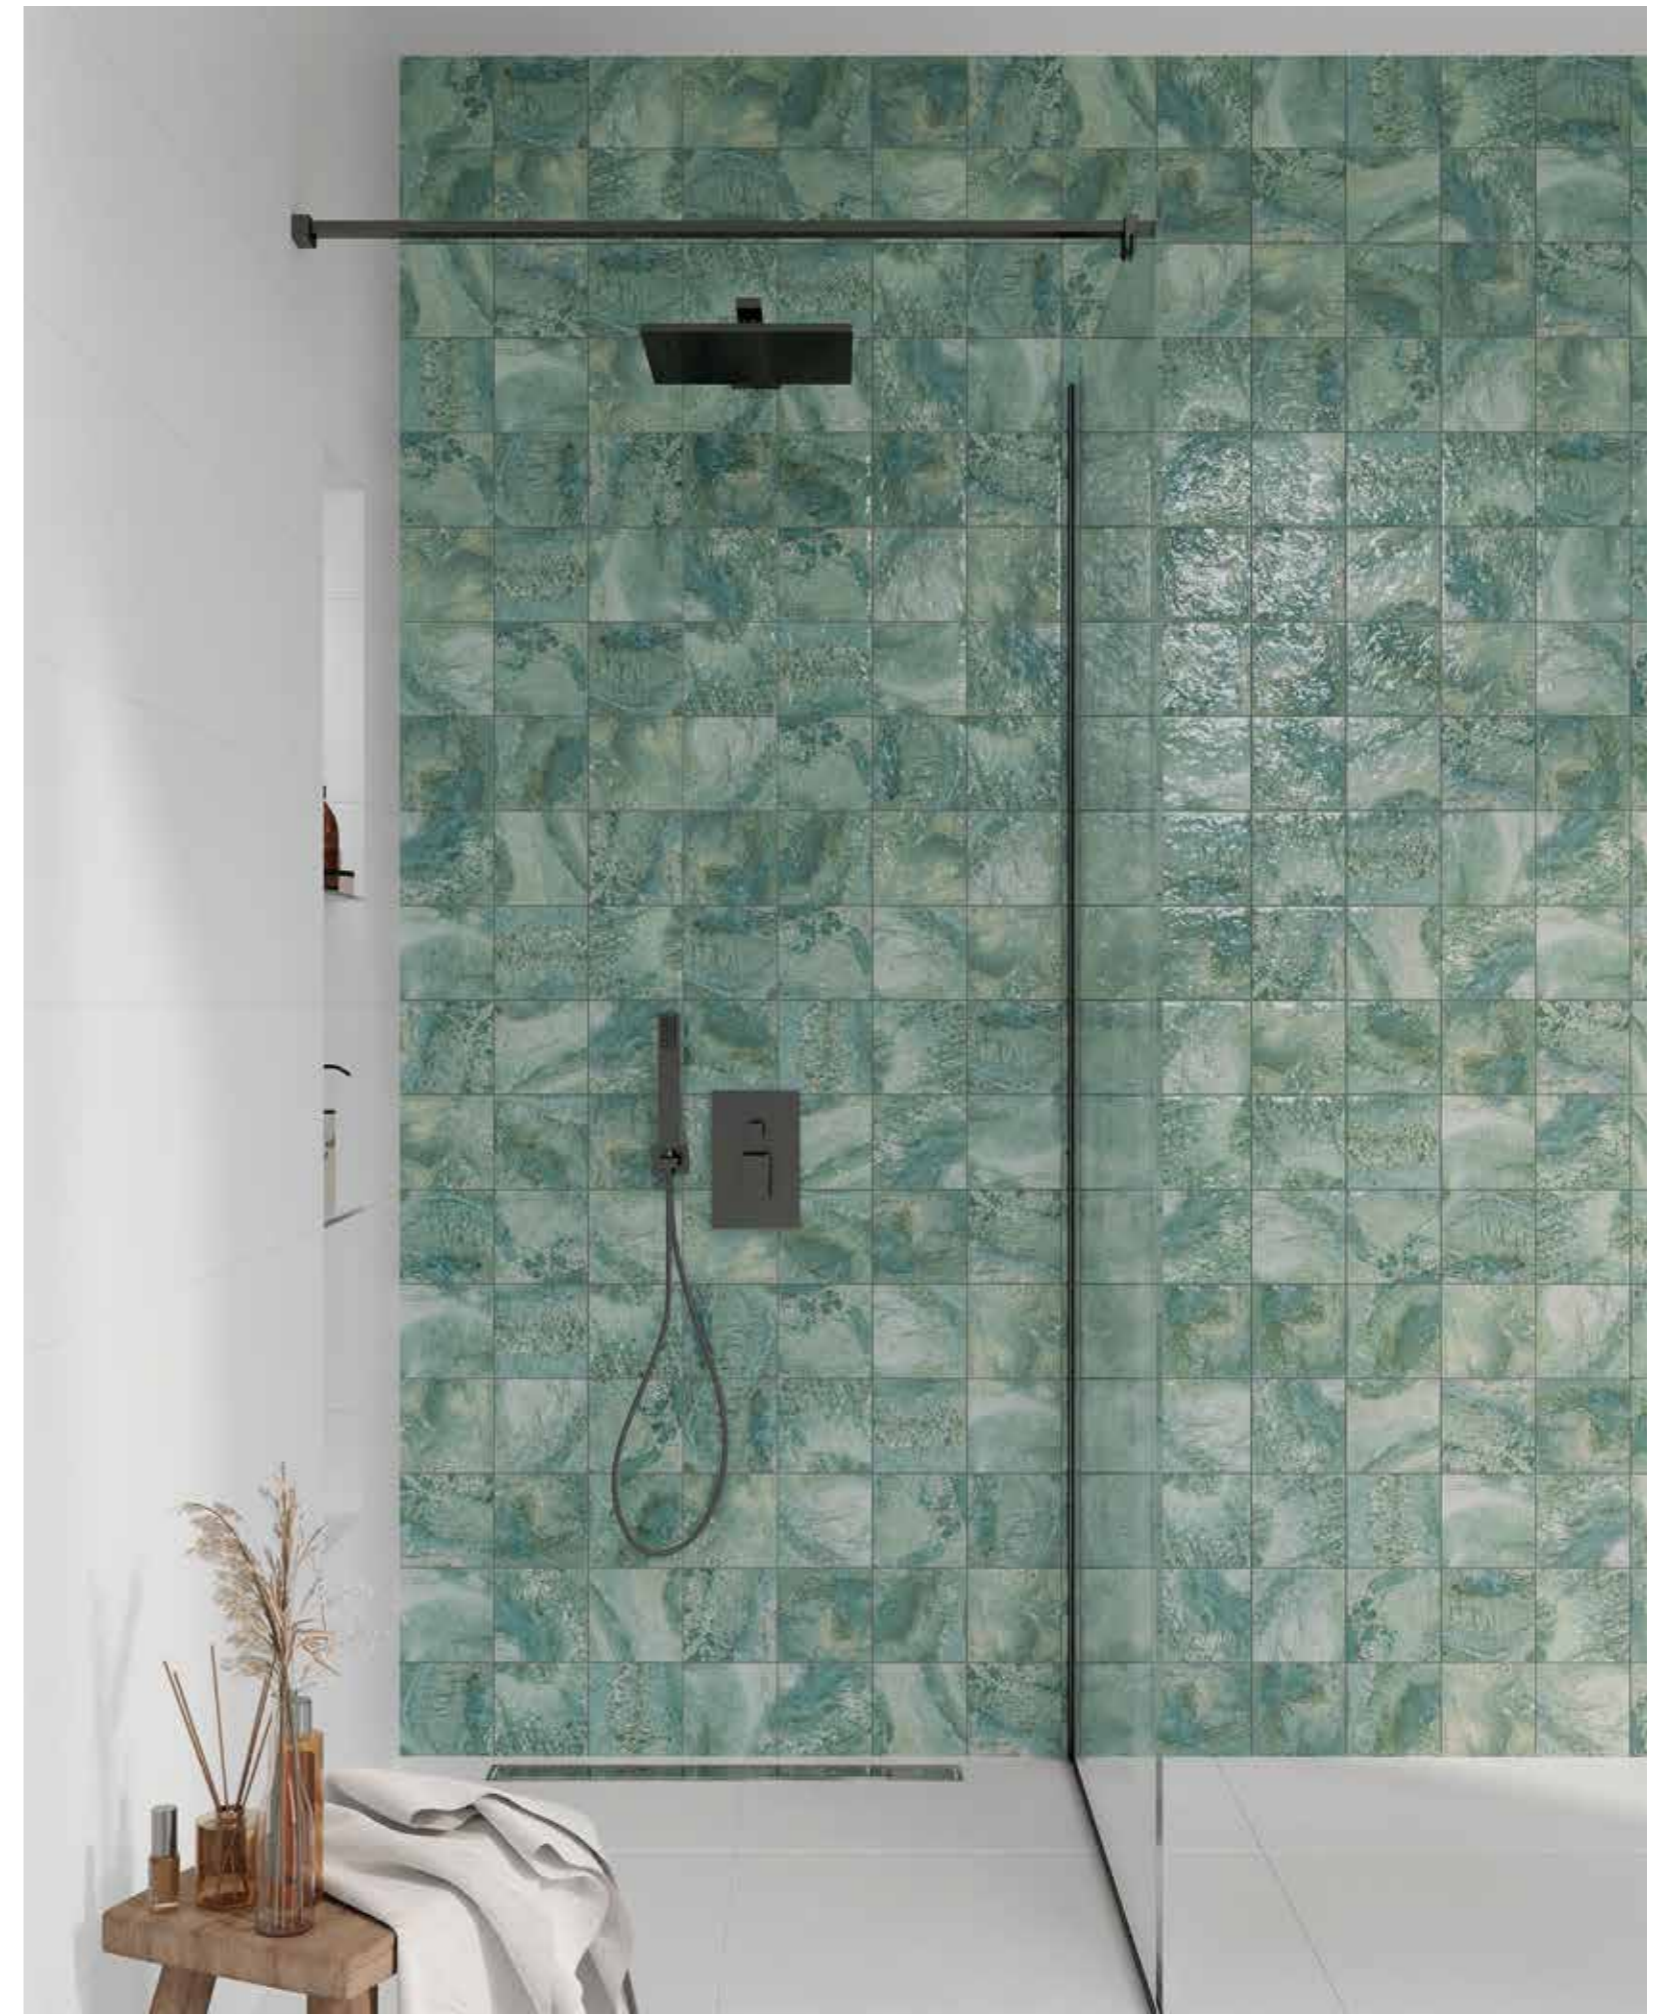

Royal 15x15

FORMATO	PIEZAS / CAJA	M₂ / CAJA	PESO / CAJA	CAJA / PALET	M₂ / PALET	PESO / PALET
15 x 15 - 6" x 6"	44	1	17,42	64	64	1115