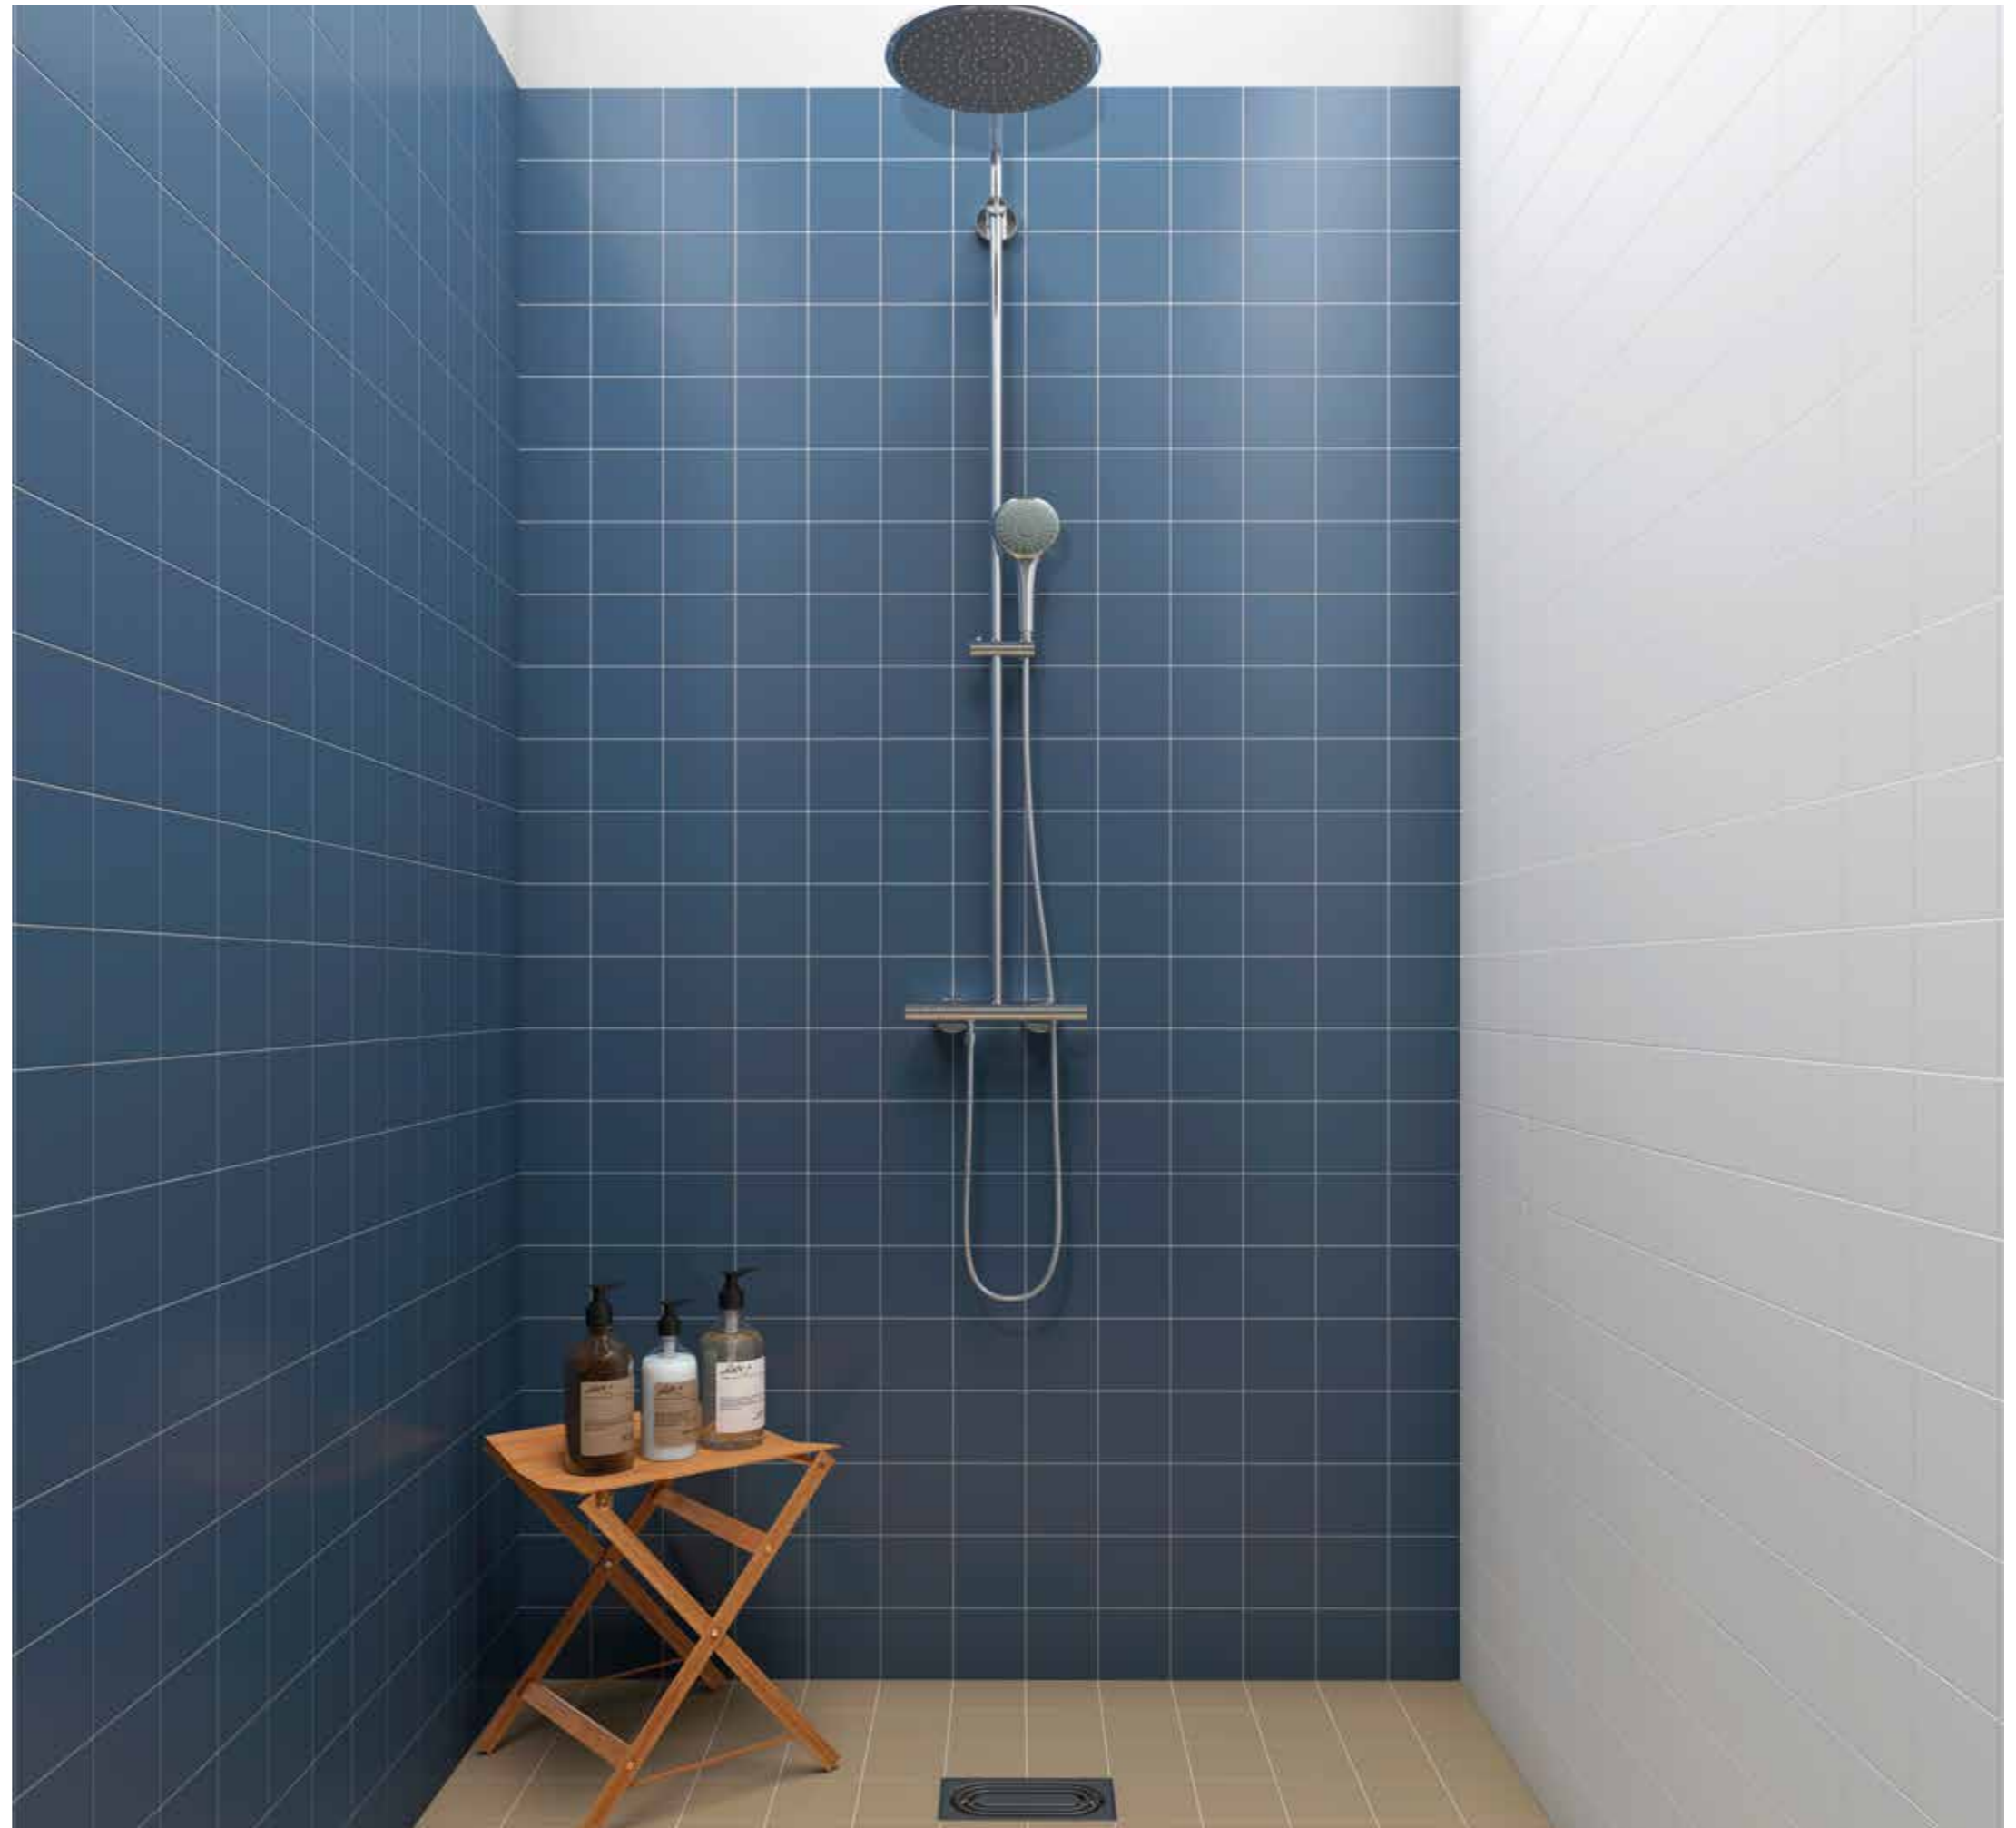

CROMA 1010

PO Porcelánico / Porcelain tiles

10x20
4"x8"

PORCELÁNICO PAVIMENTO Y REVESTIMIENTO MATE · 10x20 / 4"x8"
PORCELAIN MATT FLOOR & WALL TILE

Cotton precorte
10x20 / 4"x8" M155

Wool precorte
10x20 / 4"x8" M155

China precorte
10x20 / 4"x8" M155

Pieza con precorte 10x20 cm. / junta 2,1 mm.
Precut piece 4"x8" / Joint 0,08"

Cotton precorte 10x20 | Wool precorte 10x20 | China precorte 10x20

FORMATO	PIEZAS / CAJA	M₂ / CAJA	PESO / CAJA	CAJA / PALET	M₂ / PALET	PESO / PALET
10 x 20 - 4" x 8"	52	1,04	18,52	60	62,40	1111