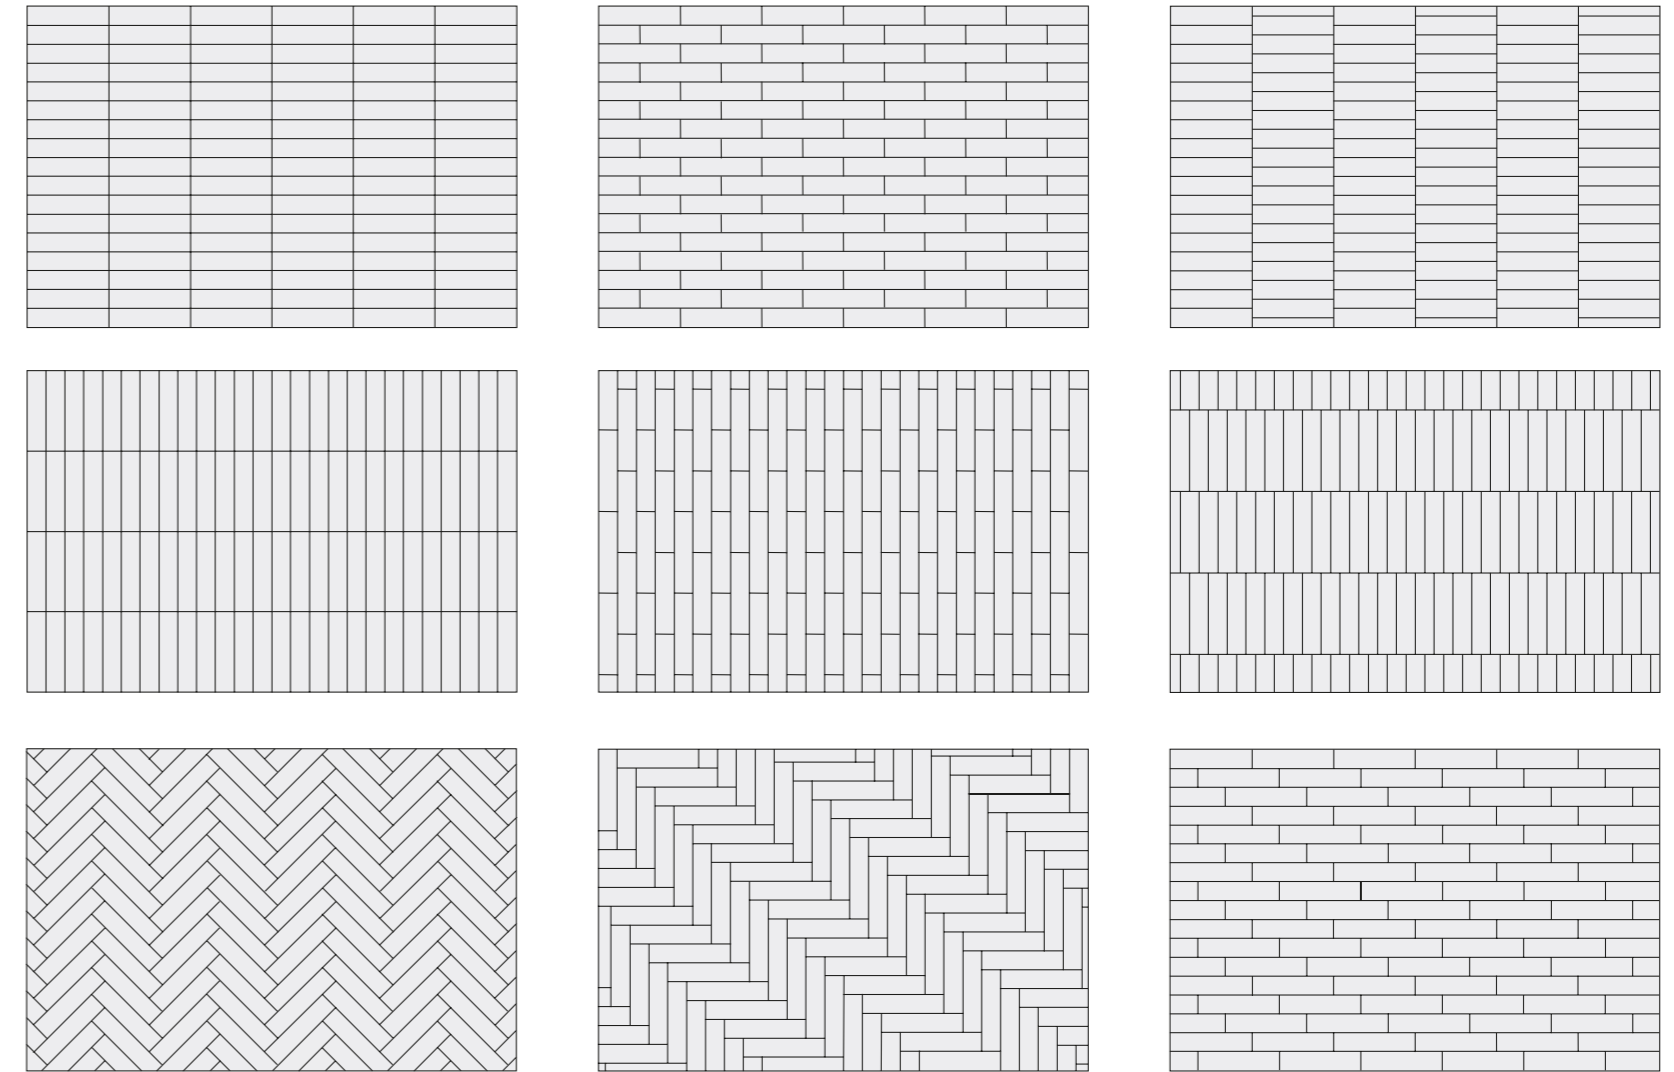

Embalaje Packing List

FORMATO / SIZE cm / inches	CAJAS / BOXES			PALLET		
	Pzas. / Pces	m² aprox	kgs.	Cajas / Boxes	m² aprox	Kgs.
6 x 25 (2" x 10")	60	0,90	13,06	72	64,8	940
6 x 25 (2" x 10") PORCELÁNICO/PORCELAIN	32	0,48	8,47	138	64,24	1170
7,5 x 30 (3" x 12")	44	1	13,28	64	64	850
15 x 15 (6" x 6")	44	1	17,42	64	64	1115
20 x 20 (8" x 8")	25	1	17,65	60	60	1060
10 x 20 (4" x 8")	52	1,04	18,52	60	62,40	1111
10 x 20 PIEZA CON PRECORTE (4" x 8" PRECUT PIECE)	52	1,04	18,52	60	62,40	1111
10 x 30 (4" x 12")	34	1,02	15,03	87	88,74	1308
23 x 27 (9" x 10,6")	16	0,75	14,40	80	60	1152
ROUND 1,2 x 30 / 0,5' x 12'	55	-	2,4	-	-	-

Cerámica Ribesalbes ha obtenido la Declaración Ambiental de Producto, DAP. Una prueba de su compromiso con la calidad y el respeto al medio ambiente.

Este EPD ha sido elaborado y verificado de acuerdo con UNE-EN ISO 14025: 2010 y las Reglas de Categoría de Producto (PCR) indicadas en la tabla 1.

TITLE	Ceramic coverings
REGISTRATION CODE	Global EPD 002-041 rev.1
ISSUE DATE	2018/12/12
CONFORMIDAD	UNE-EN 14411
PROGRAMME	GlobalEPD
PROGRAMME OPERATOR	AENOR

Cerámica Ribesalbes has obtained the Environmental Product Declaration, DAP. This certification is a proof of its quality and respect for the environment. This EPD has been drawn up and verified according to UNE-EN ISO 14025:2010 and the Product Category Rules (PCR) indicated in table 1.

GlobalEPD
A VERIFIED ENVIRONMENTAL DECLARATION

Propuesta de colocación Laying proposals

Simbología Symbols

revestimiento mate
matt wall tiling

revestimiento brillante
glossy wall tiling

pavimento mate
matt flooring

pavimento brillante
glossy wall flooring

clase 2
class 2

anti-slip

anti-slip

grupo absorción
absorption group

grupo absorción
absorption group

Anti-hielo
Frost-proof

variación V1
variation V1

variación V2*
variation V2*

variación V3*
variation V3*

variación V4*
variation V4*

Junta de 2 mm
2mm joint

VARIACIÓN V2* V3* V4*
VARIATION V2* V3* V4*

Variación sustancial en tono de pieza a pieza. Se recomienda exponer en el suelo un gran número de piezas antes de la colocación, cada ambiente es único.

Random color from tile to tile so that one tile may have totally different color from that on other tiles. Finally installation is unique and shading variation is intended, it is recommend to view thee tiles layed off prior to installation.