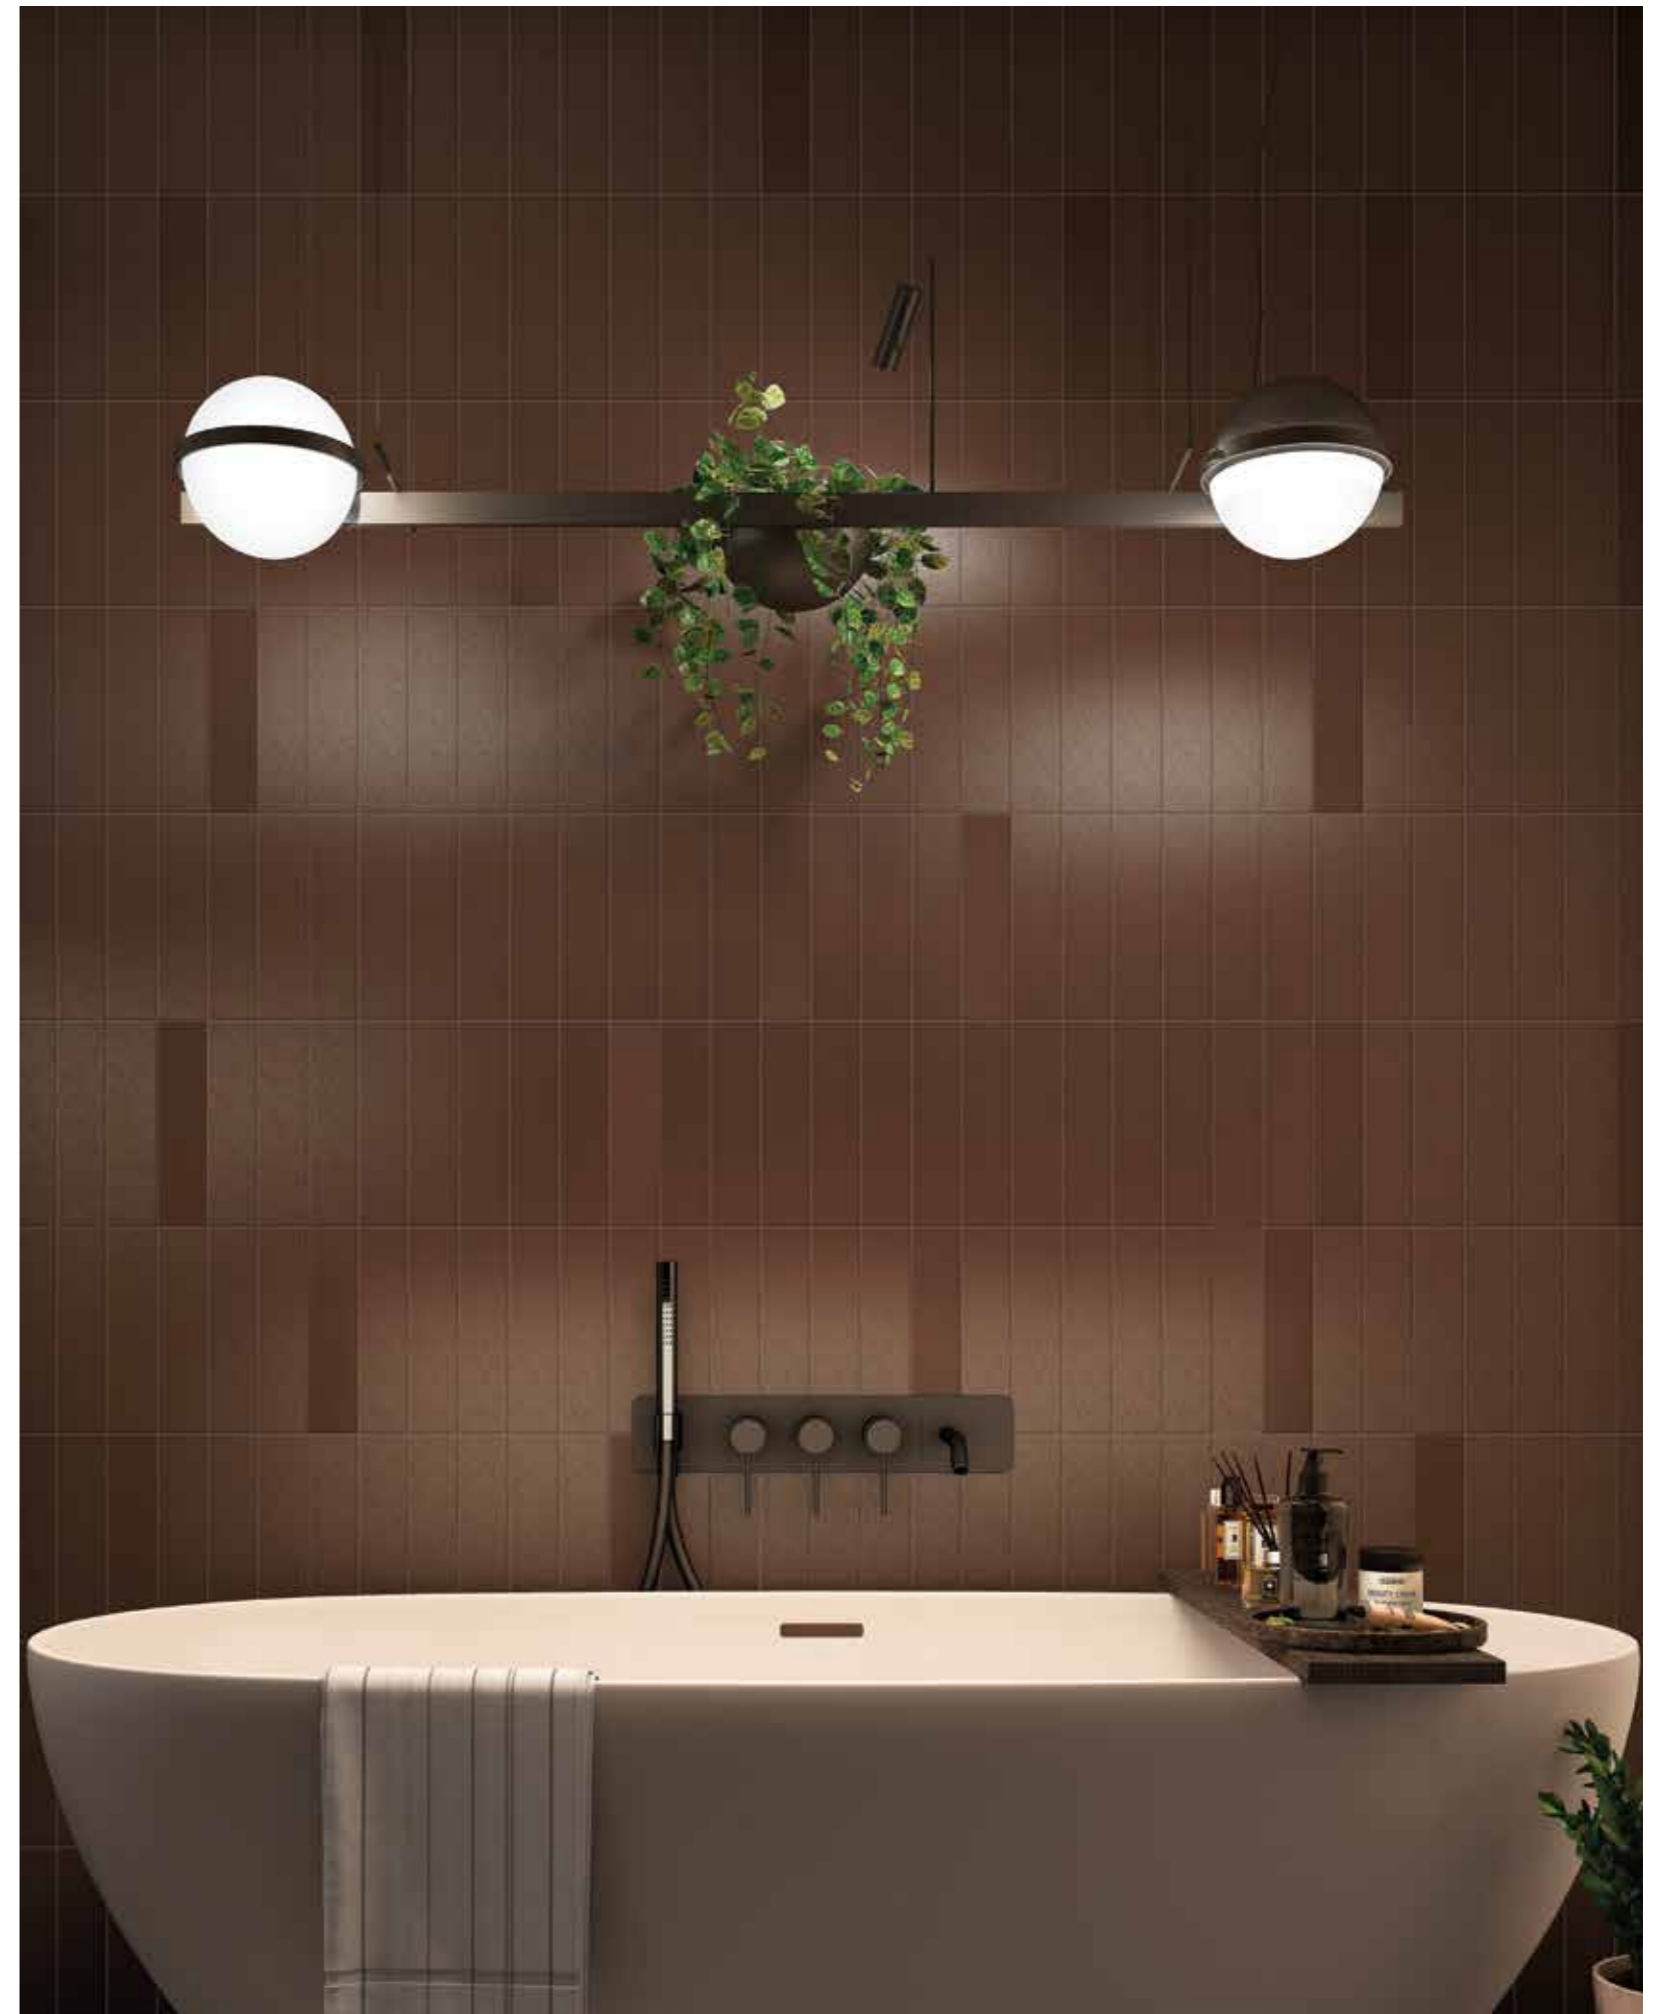

Choclar Gloss 6x25 | Choclar Matt 6x25