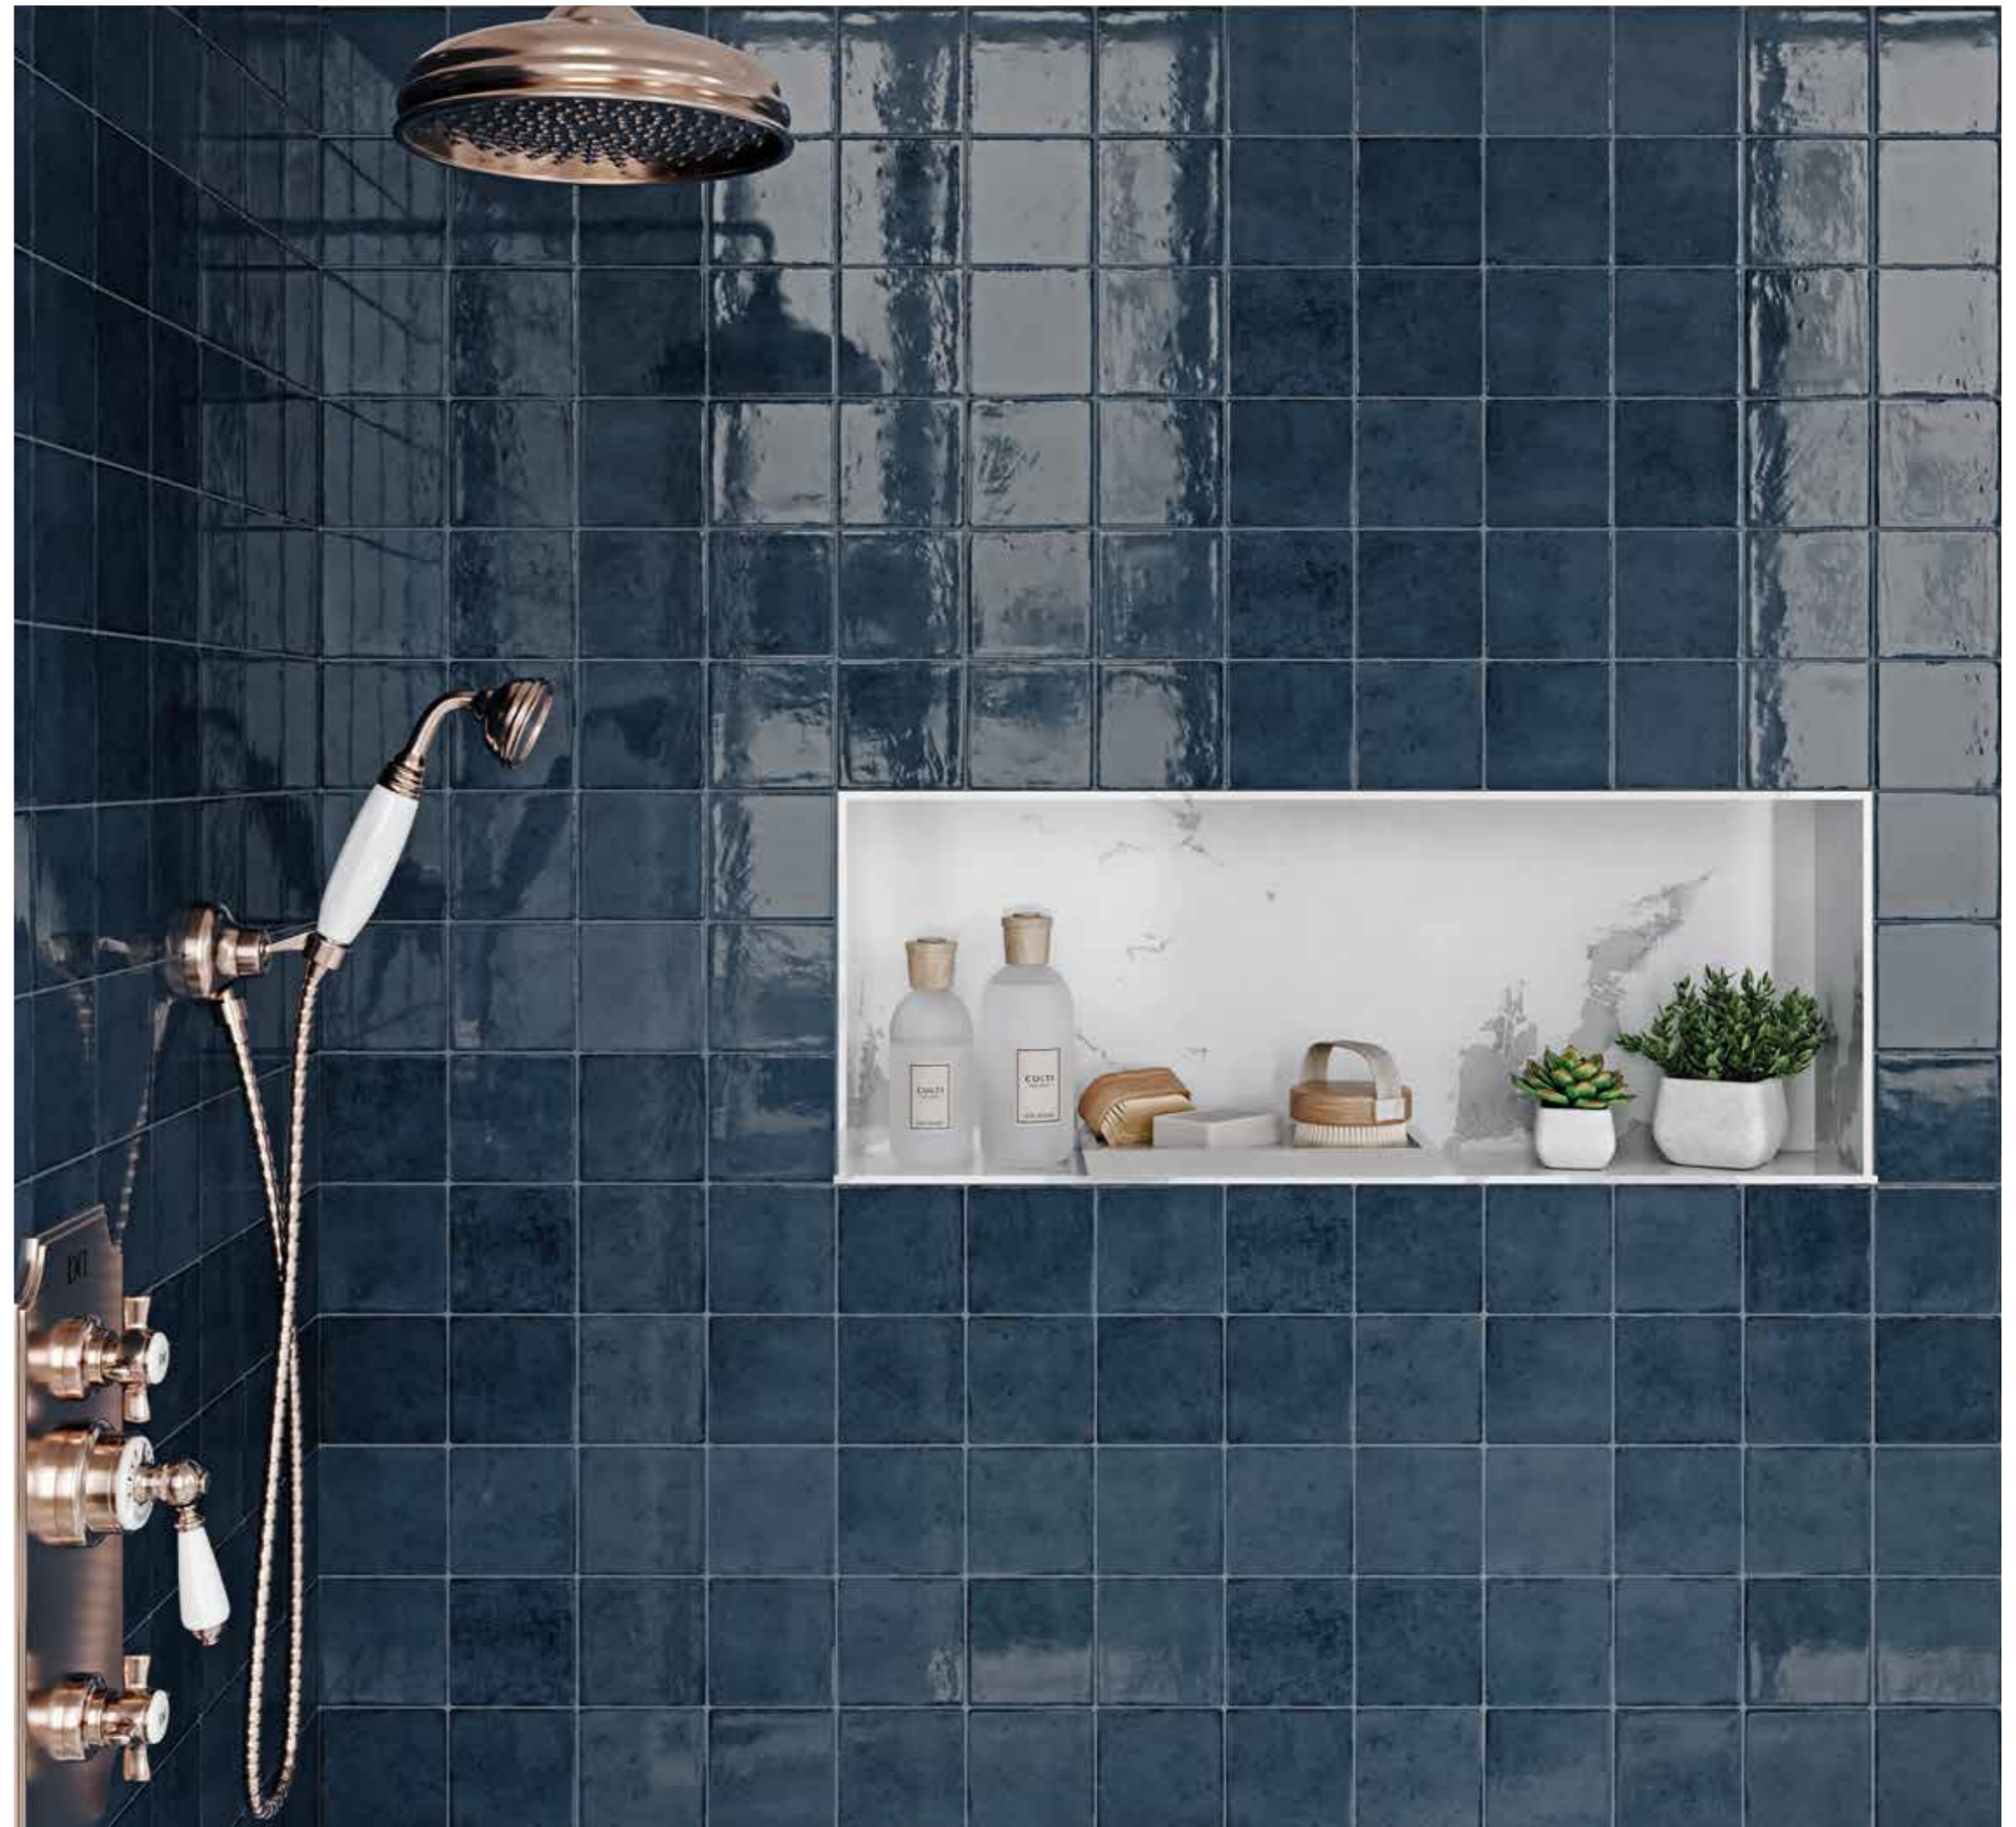

Variedad gráfica: 30 diseños diferentes  
Graphic variation: 30 different designs

12 relieves diferentes 10x10 cm.  
12 different moulds 4"x4"

FORMATO	PIEZAS / CAJA	M <sub>2</sub> / CAJA	PESO / CAJA	CAJA / PALET	M <sub>2</sub> / PALET	PESO / PALET
10 x 20 - 4" x 8"	52	1,04	18,52	60	62,40	1111