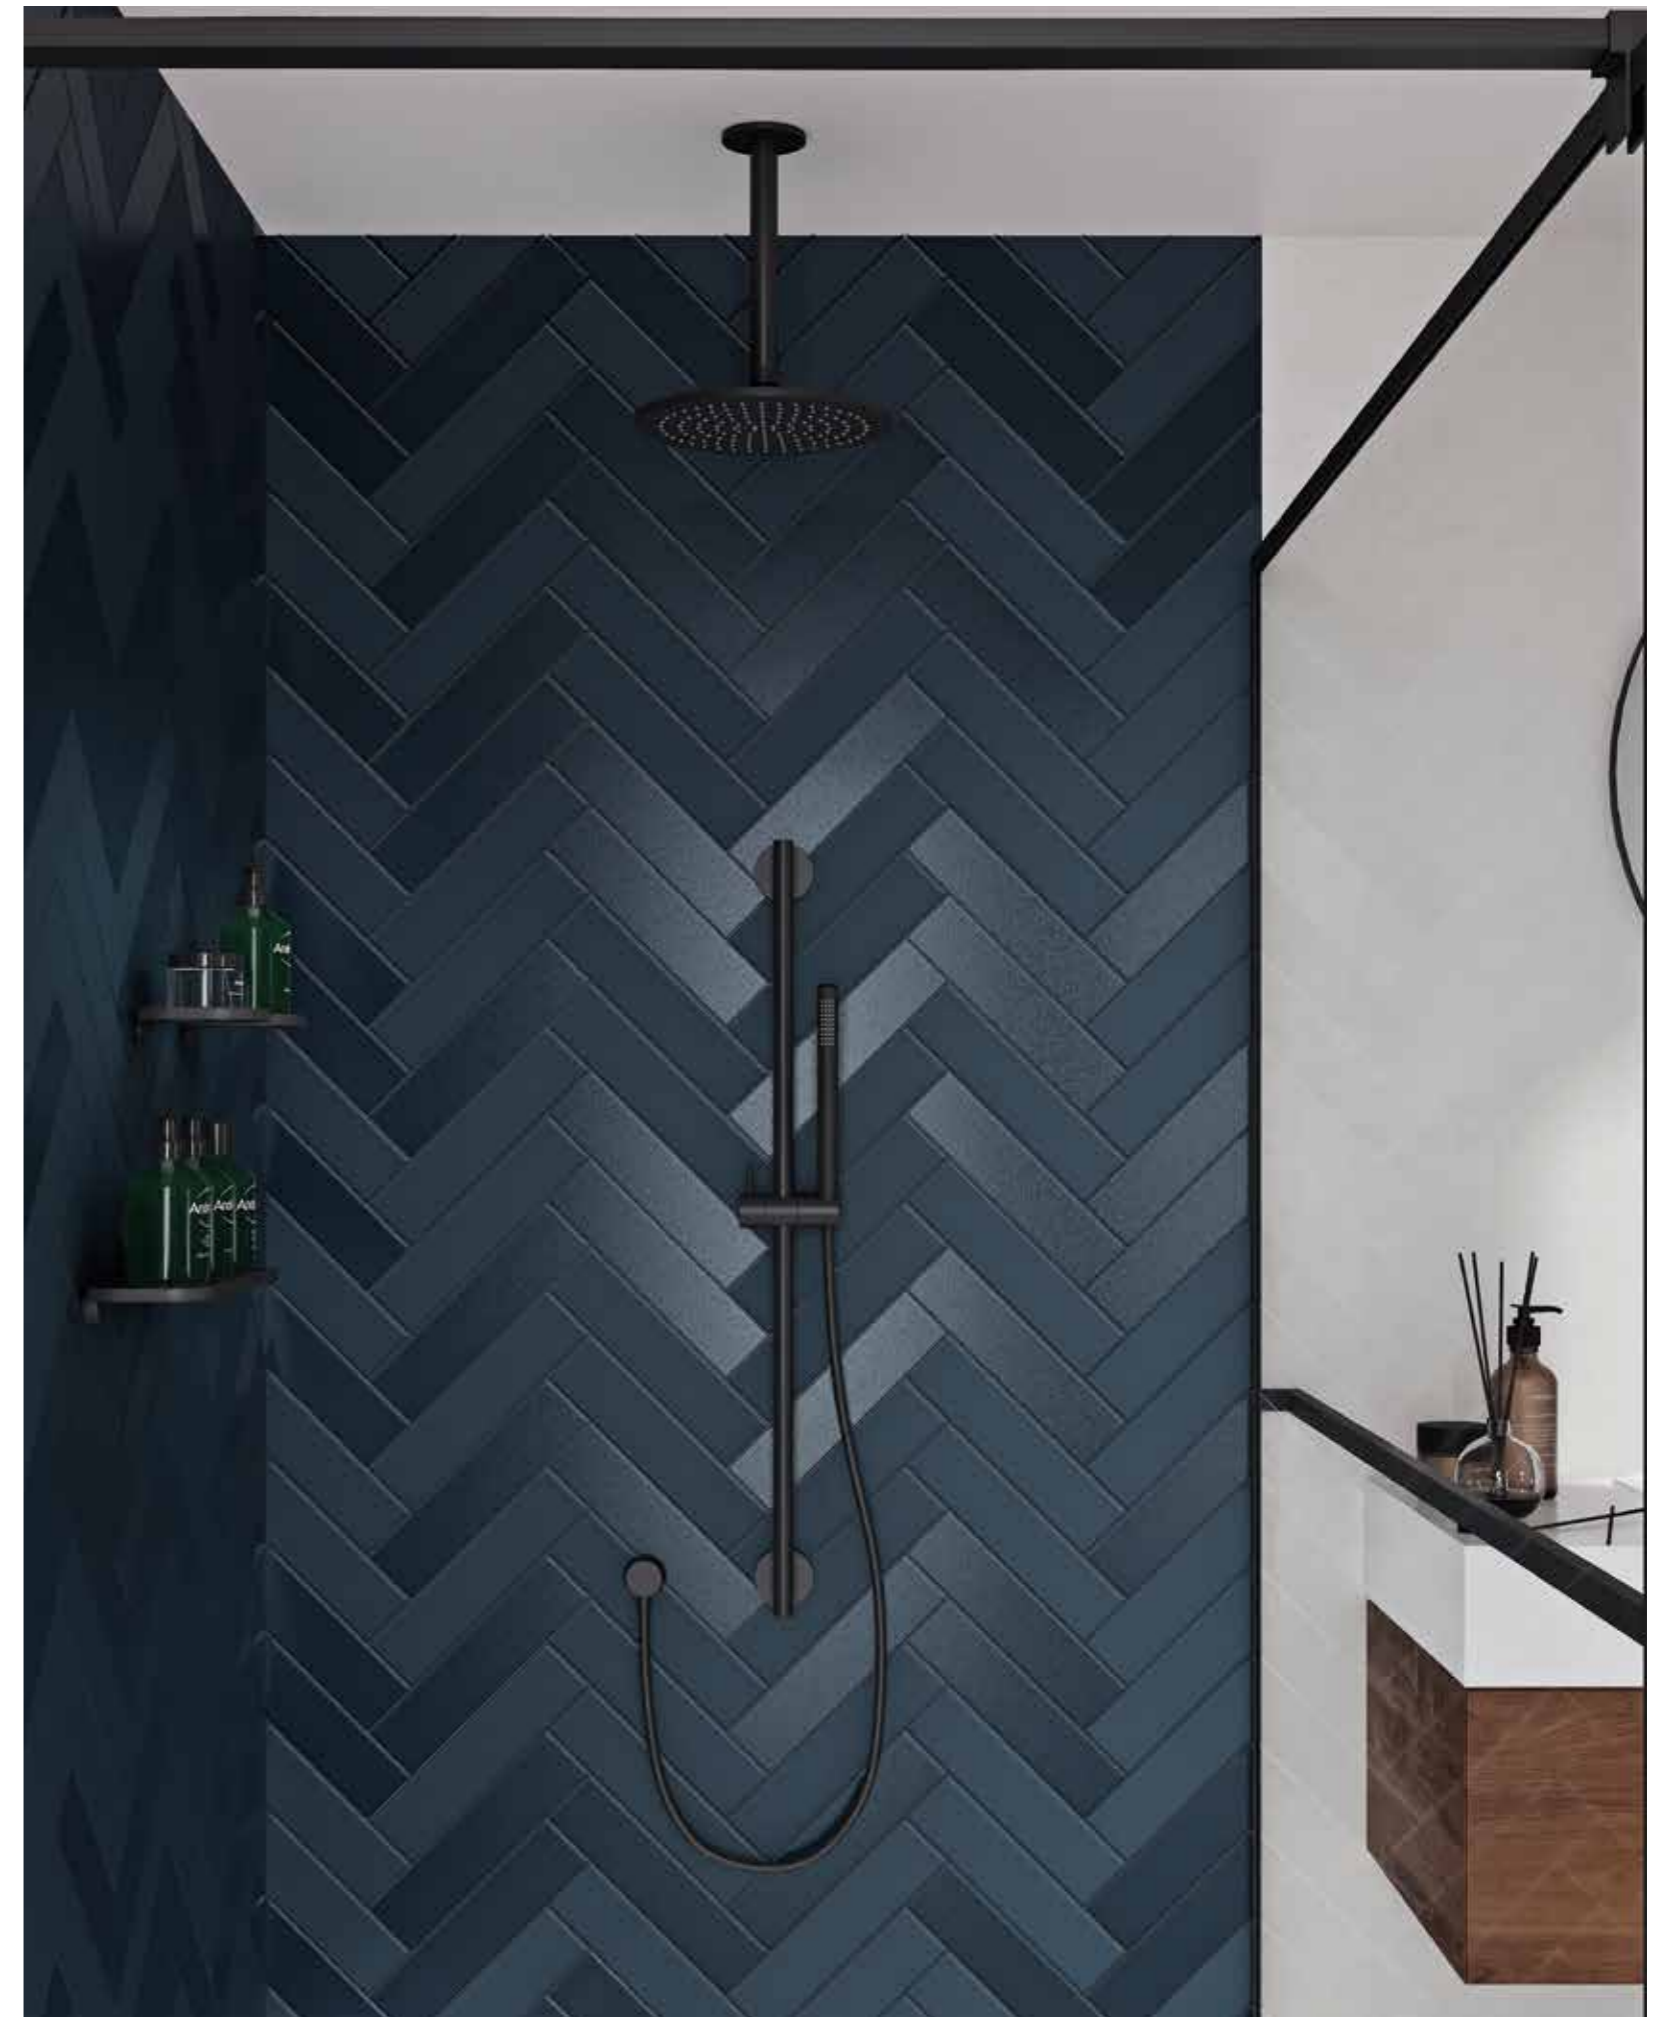

# TERRA

PORCELÁNICO PAVIMENTO Y REVESTIMIENTO MATE 6x25 / 2"x10"  
FLOOR AND WALL PORCELAIN MATT

Blue Matt  
6x25 / 2"x10" M172

PO Porcelánico / Porcelain tiles

6x25  
2"x10"

Blue Gloss 6x25 | Blue Matt 6x25