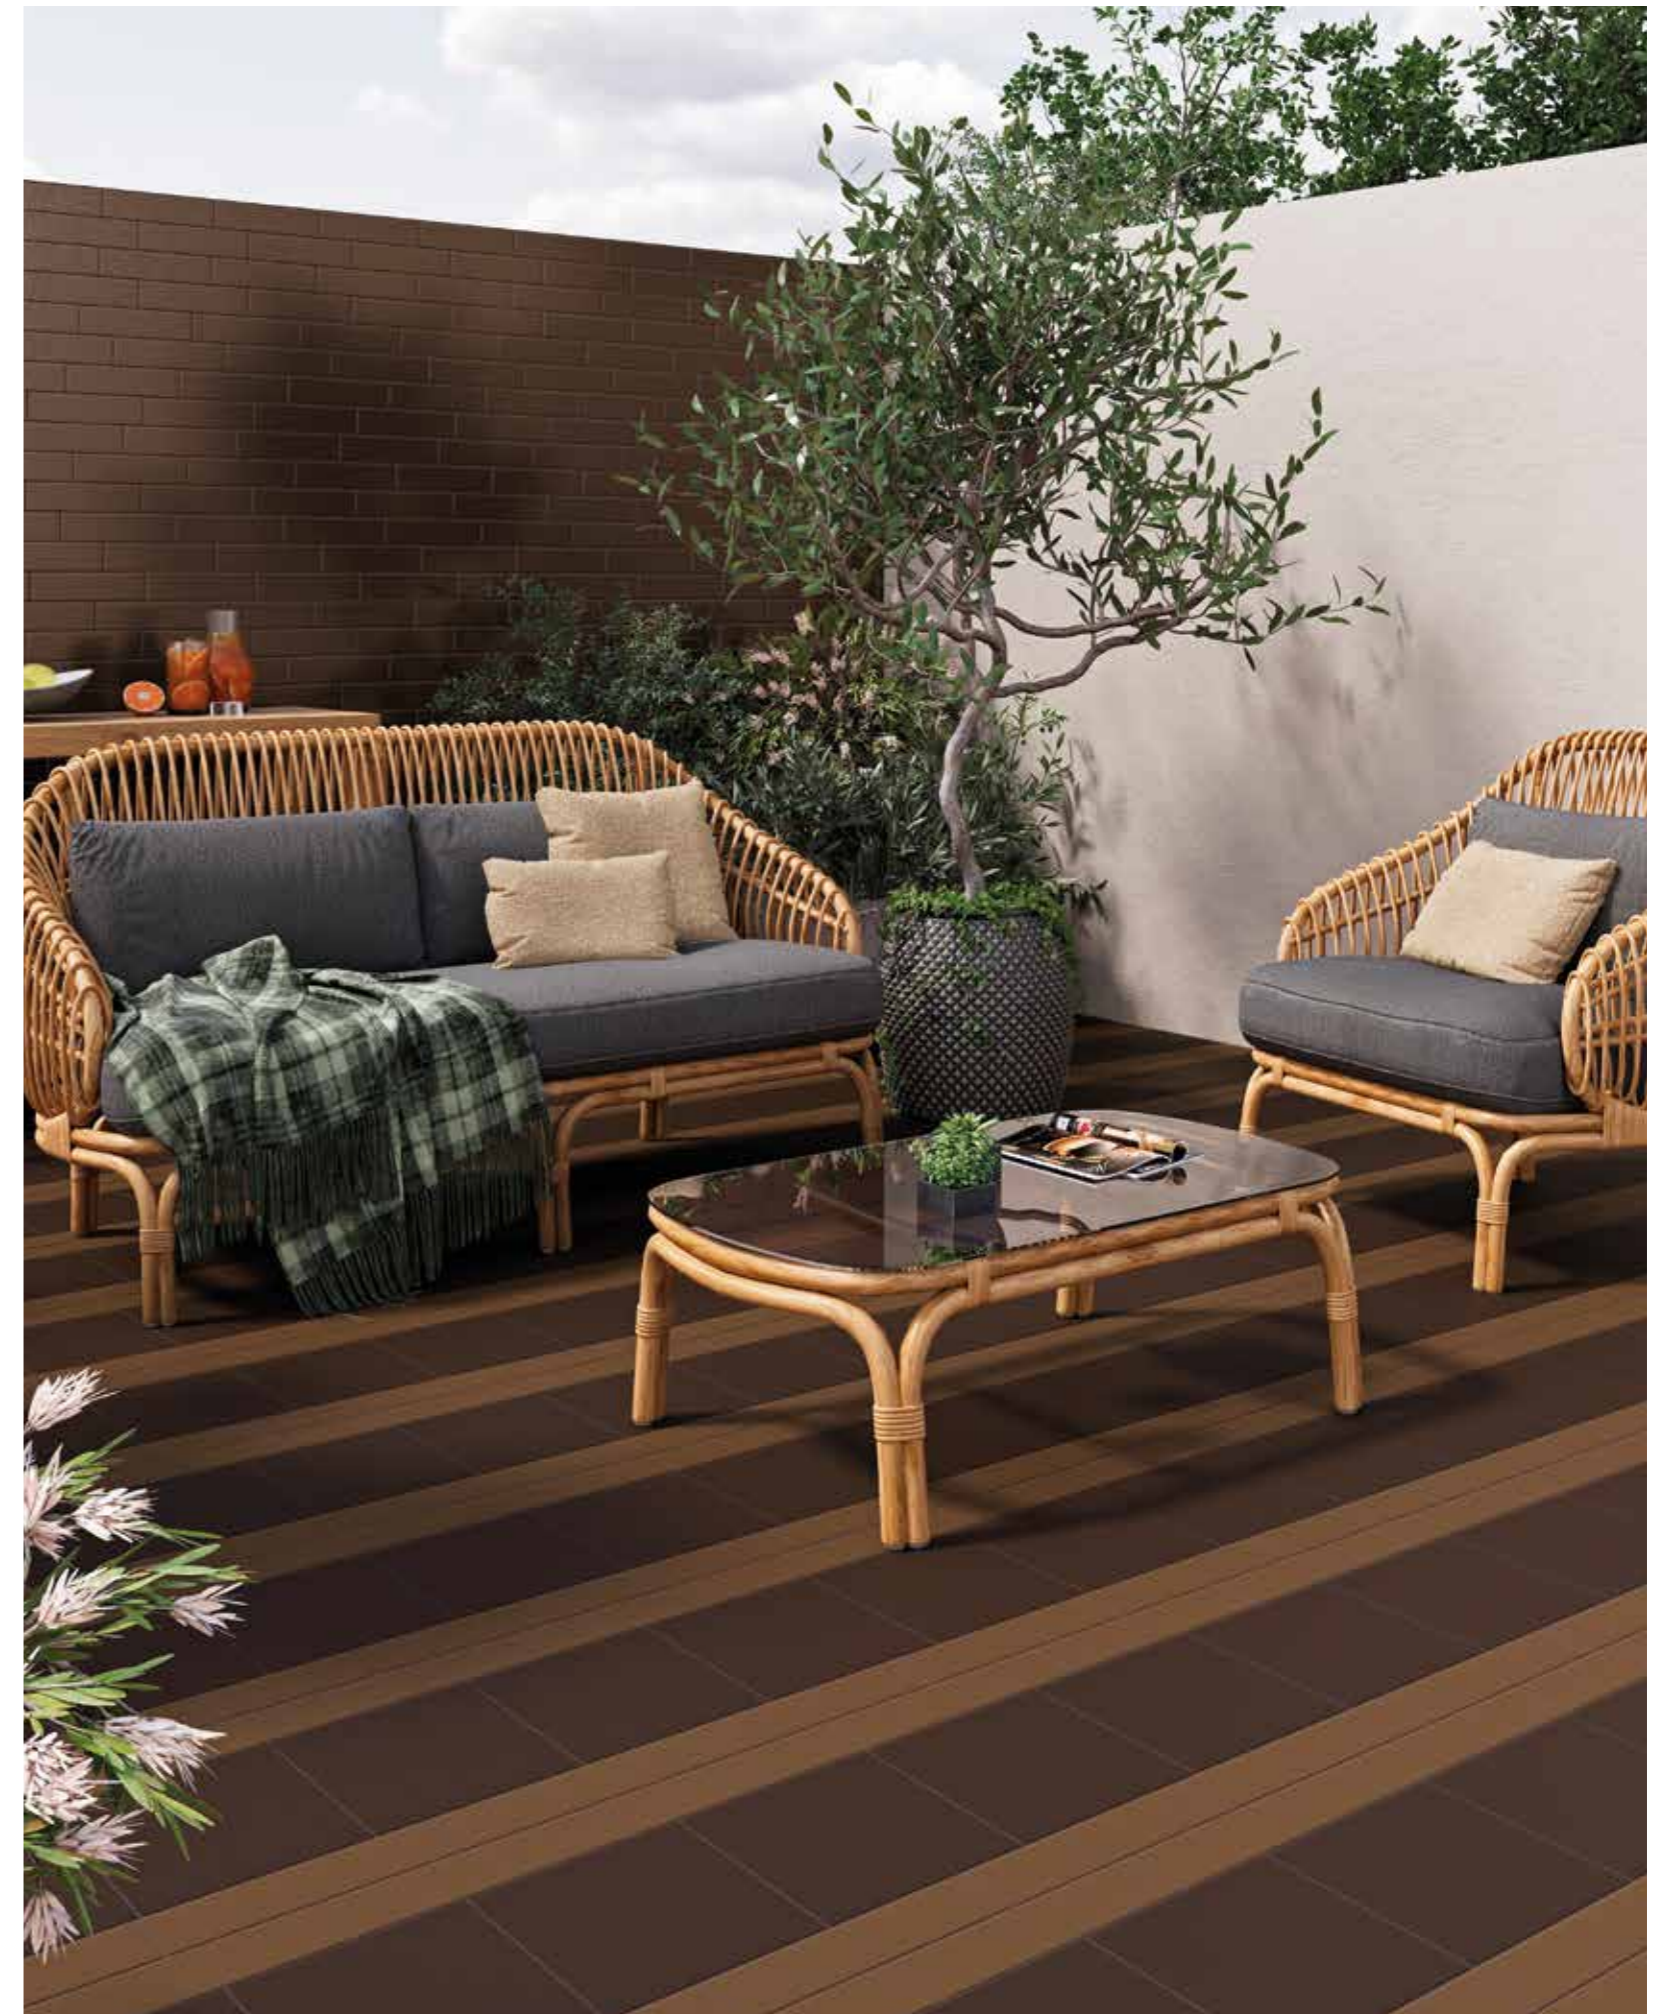

TERRA

PORCELÁNICO PAVIMENTO Y REVESTIMIENTO MATE 20x20 / 8"x8" • 6x25 / 2"x10"
FLOOR AND WALL PORCELAIN MATT

TERRA

PORCELÁNICO PAVIMENTO Y REVESTIMIENTO BRILLO 6x25 / 2"x10"
FLOOR AND WALL PORCELAIN GLOSS

FORMATO	PIEZAS / CAJA	M₂ / CAJA	PESO / CAJA	CAJA / PALET	M₂ / PALET	PESO / PALET
20 x 20 - 8" x 8"	25	1	17,65	60	60	1060
6 x 25 - 2" x 10"	32	0,48	8,47	138	64,24	1167

PO Porcelánico / Porcelain tiles

20x20
8"x8"

6x25
2"x10"

Chocolat 20x20 | Sand Matt 6x25 | Chocolat Gloss 6x25