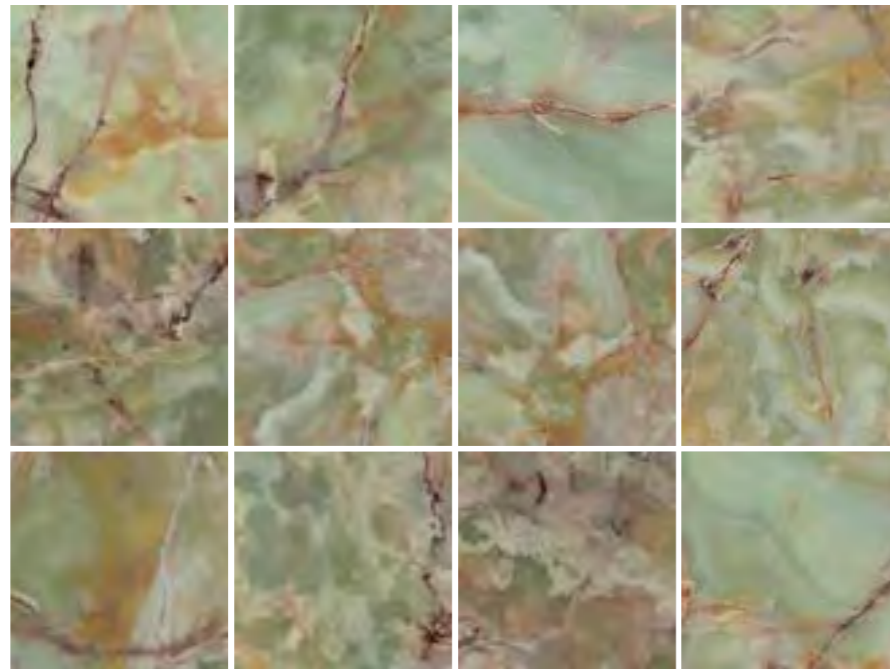

DIVE

PORCELÁNICO REVESTIMIENTO BRILLO · 15x15 / 6"x6"
WALL PORCELAIN GLOSS

PO Porcelánico / Porcelain tiles

15x15
6"x6"

Madeirus
15x15 / 6"x6" M170

Variedad gráfica: 12 diseños diferentes
Graphic variation: 12 different designs

2 relieves diferentes
2 different moulds