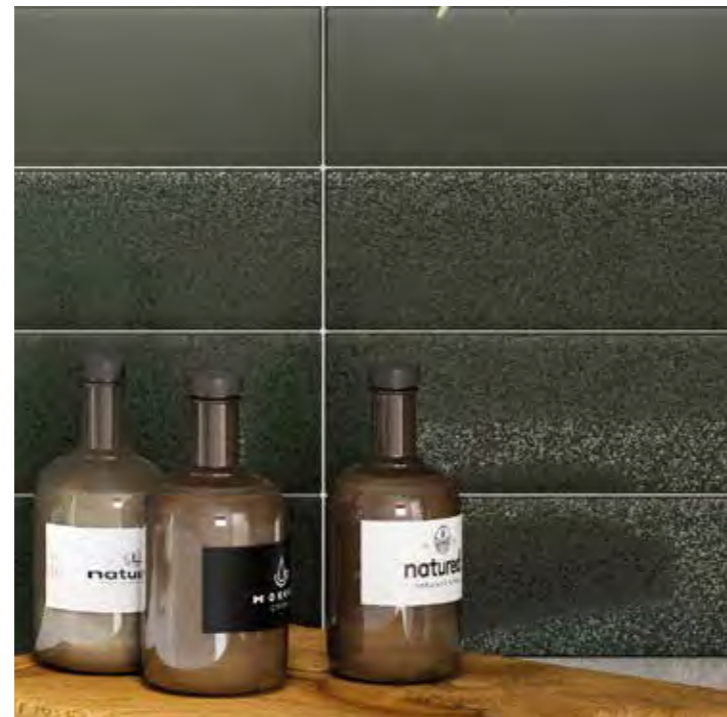

TERRA

PORCELÁNICO PAVIMENTO Y REVESTIMIENTO BRILLO 6x25 / 2"x10"
FLOOR AND WALL PORCELAIN GLOSS

Green Gloss
6x25 / 2"x10" M172

TERRA

PORCELÁNICO PAVIMENTO Y REVESTIMIENTO MATE 6x25 / 2"x10"
FLOOR AND WALL PORCELAIN MATT

Green Matt
6x25 / 2"x10" M172

FORMATO	PIEZAS / CAJA	M₂ / CAJA	PESO / CAJA	CAJA / PALET	M₂ / PALET	PESO / PALET
6 x 25 - 2" x 10"	32	0,48	8,47	138	64,24	1167

PO Porcelánico / Porcelain tiles

6x25
2"x10"