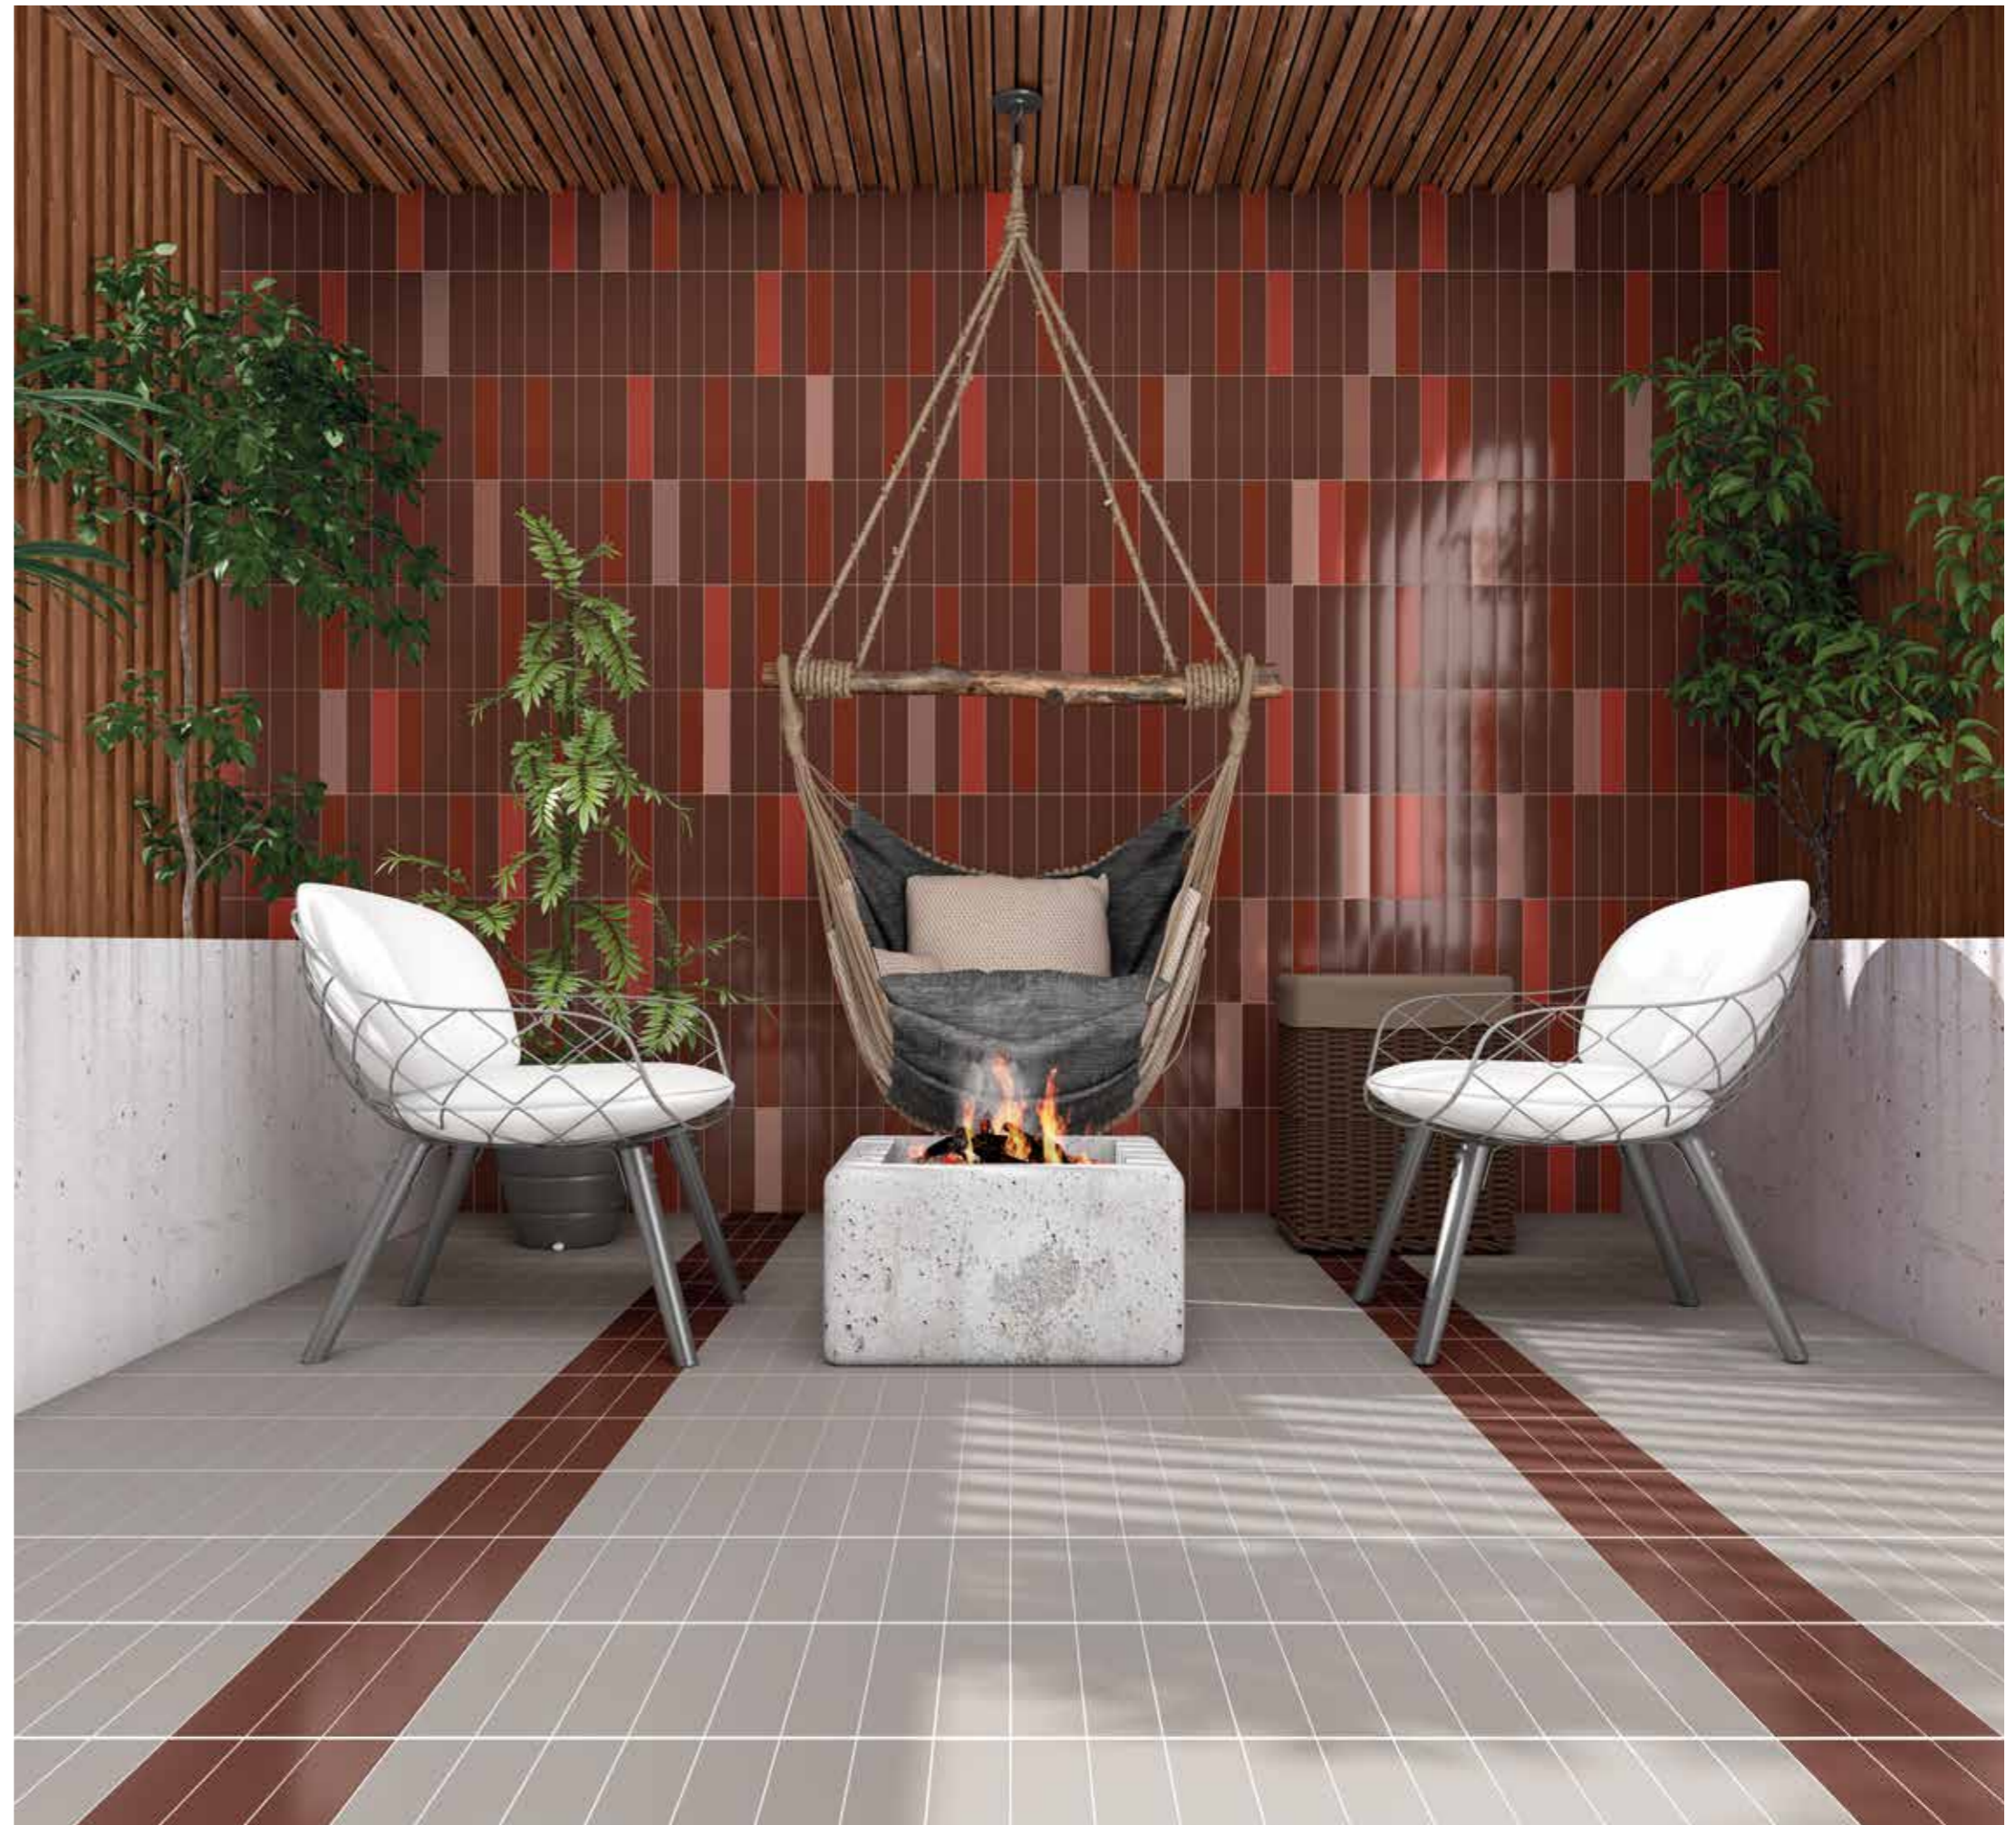

# CROMA 625

PO Porcelánico / Porcelain tiles

6x25  
2"x10"

PORCELÁNICO PAVIMENTO Y REVESTIMIENTO MATE · 6x25 / 2"x10"  
PORCELAIN MATT FLOOR & WALL TILE

- |   |   |
|---|---|
|  |  |
| Brooks<br>6x25 / 2"x10" <b>M172</b>   | Arches<br>6x25 / 2"x10" <b>M172</b>   |
|  |  |
| Antelope<br>6x25 / 2"x10" <b>M172</b>   | Rosy<br>6x25 / 2"x10" <b>M172</b>   |
|  |  |
| Driftwood<br>6x25 / 2"x10" <b>M172</b>  | Chicago<br>6x25 / 2"x10" <b>M172</b>  |
|  |   |
| Leather<br>6x25 / 2"x10" <b>M172</b>  |   |