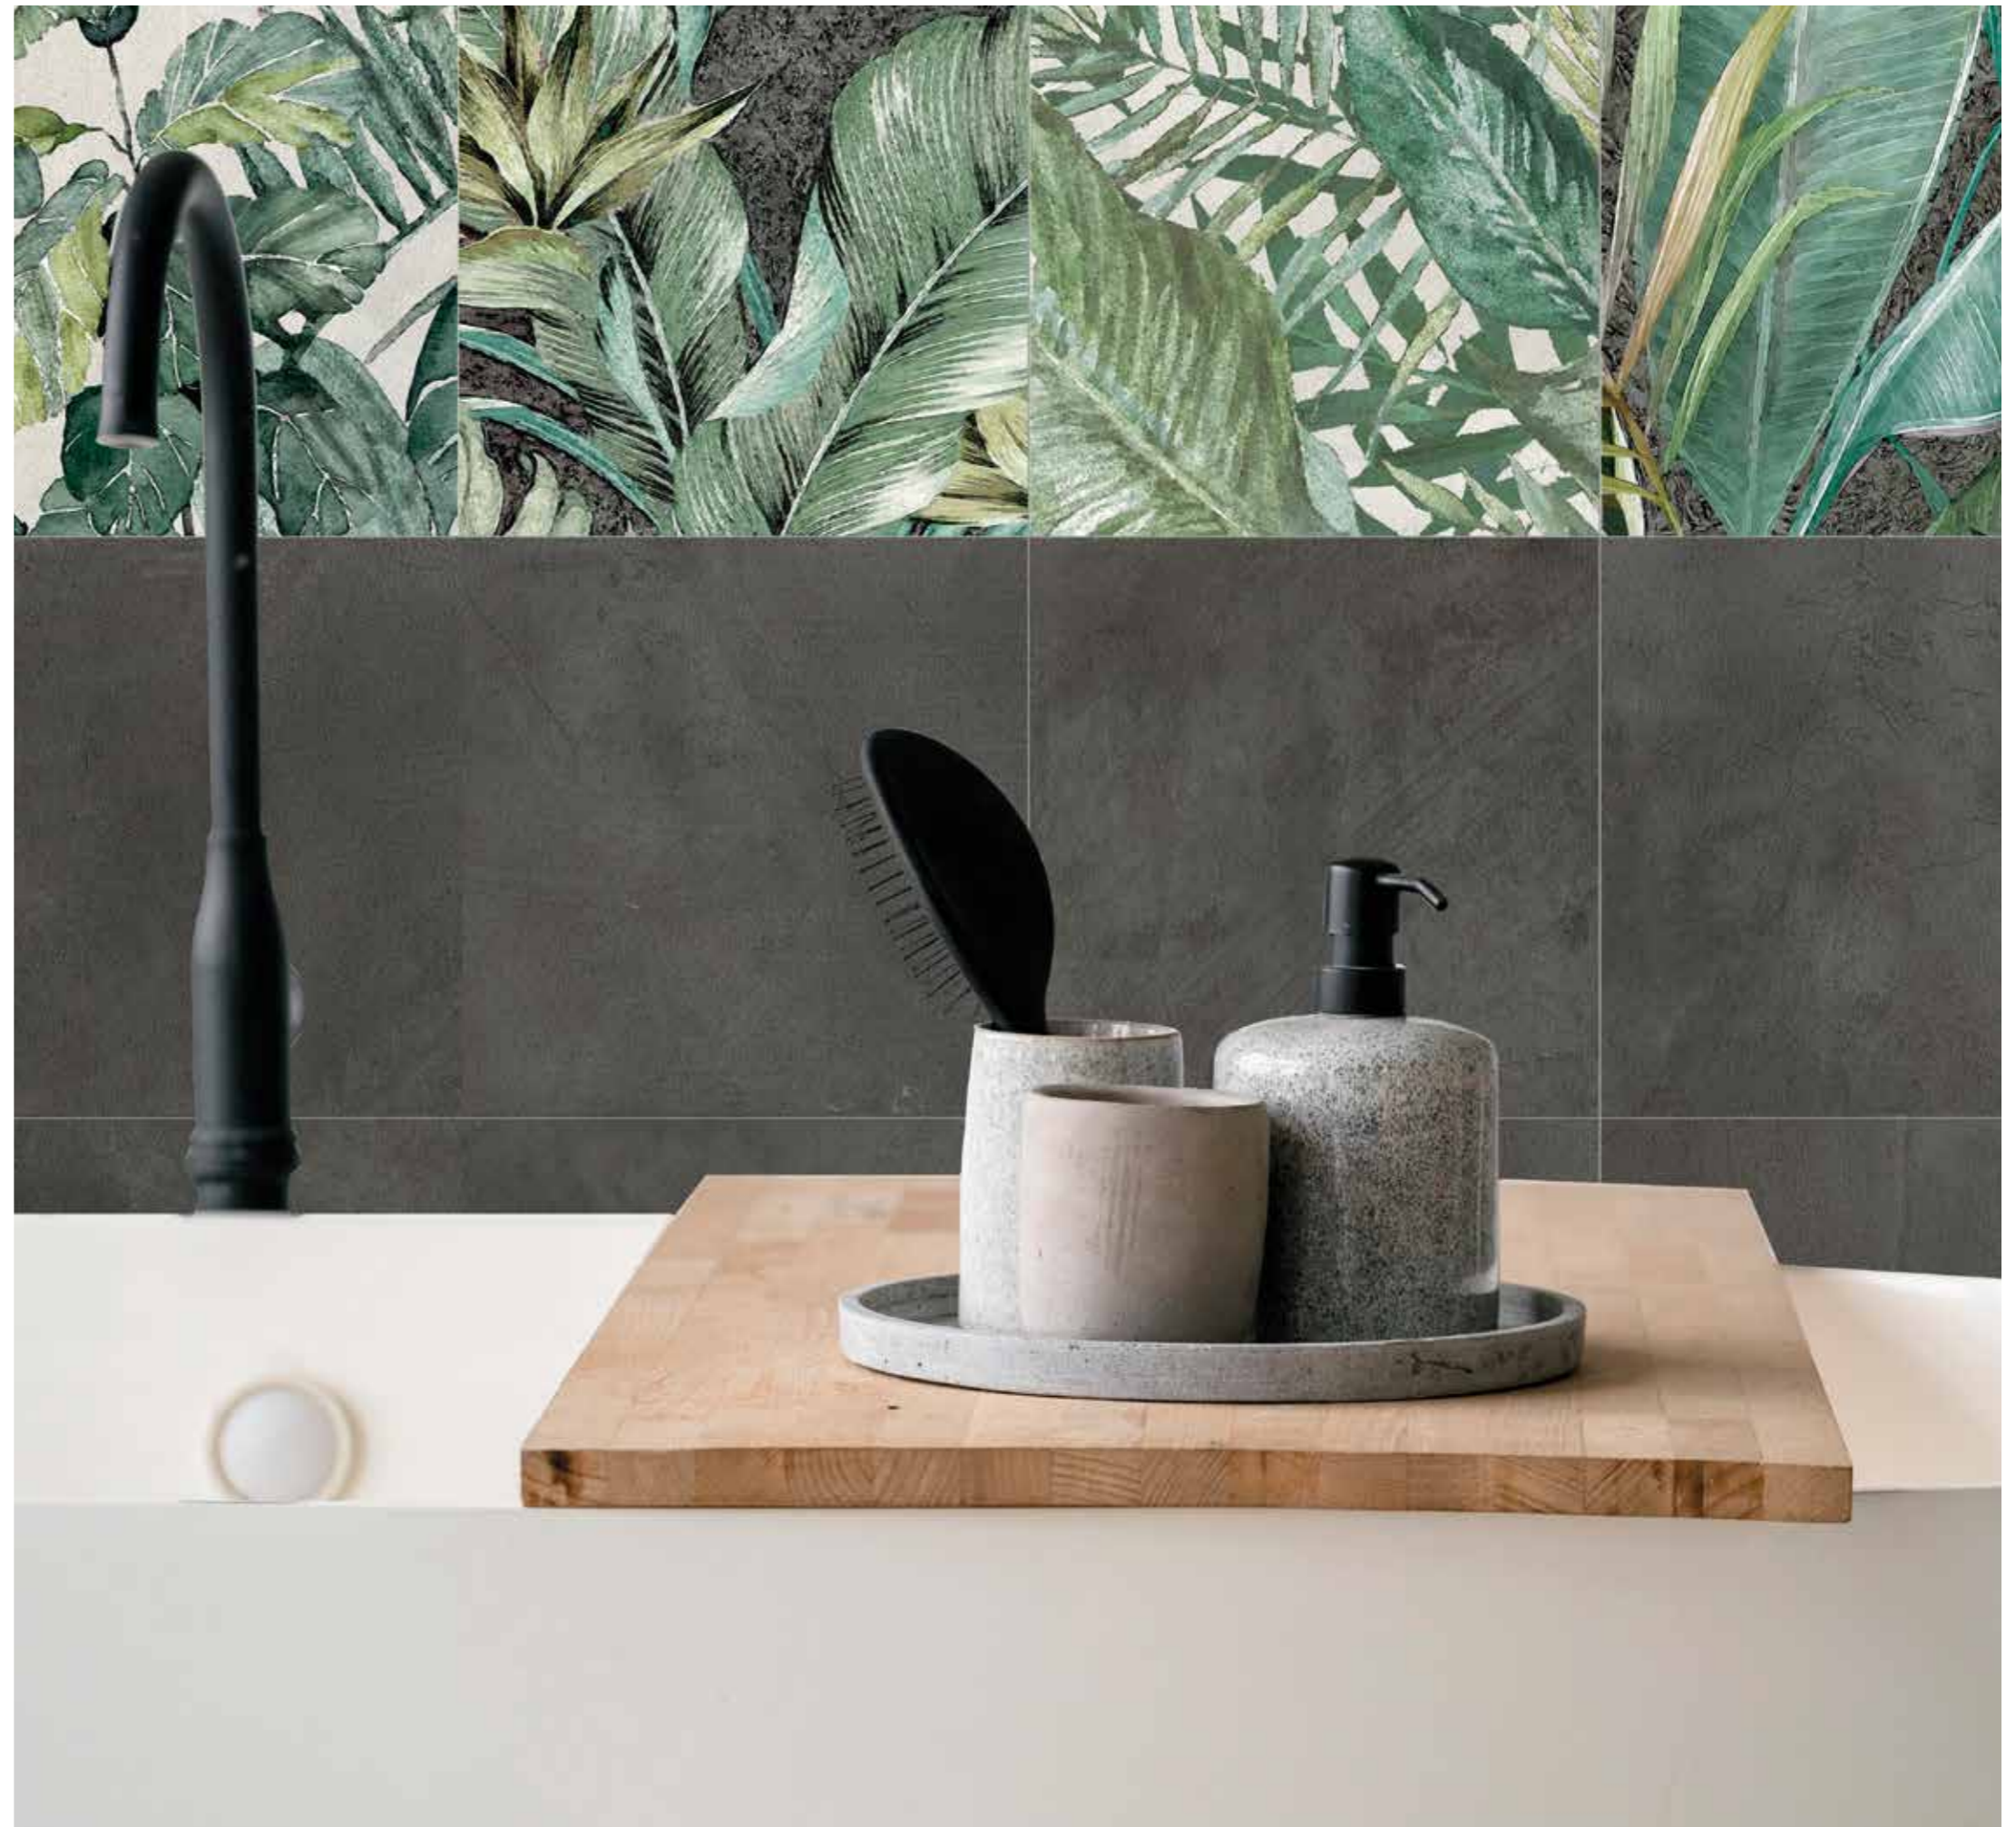

Obsidian 15x15 | Eucalyptus 15x15

FORMATO	PIEZAS / CAJA	M₂ / CAJA	PESO / CAJA	CAJA / PALET	M₂ / PALET	PESO / PALET
15 x 15 - 6" x 6"	44	1	17,42	64	64	1115