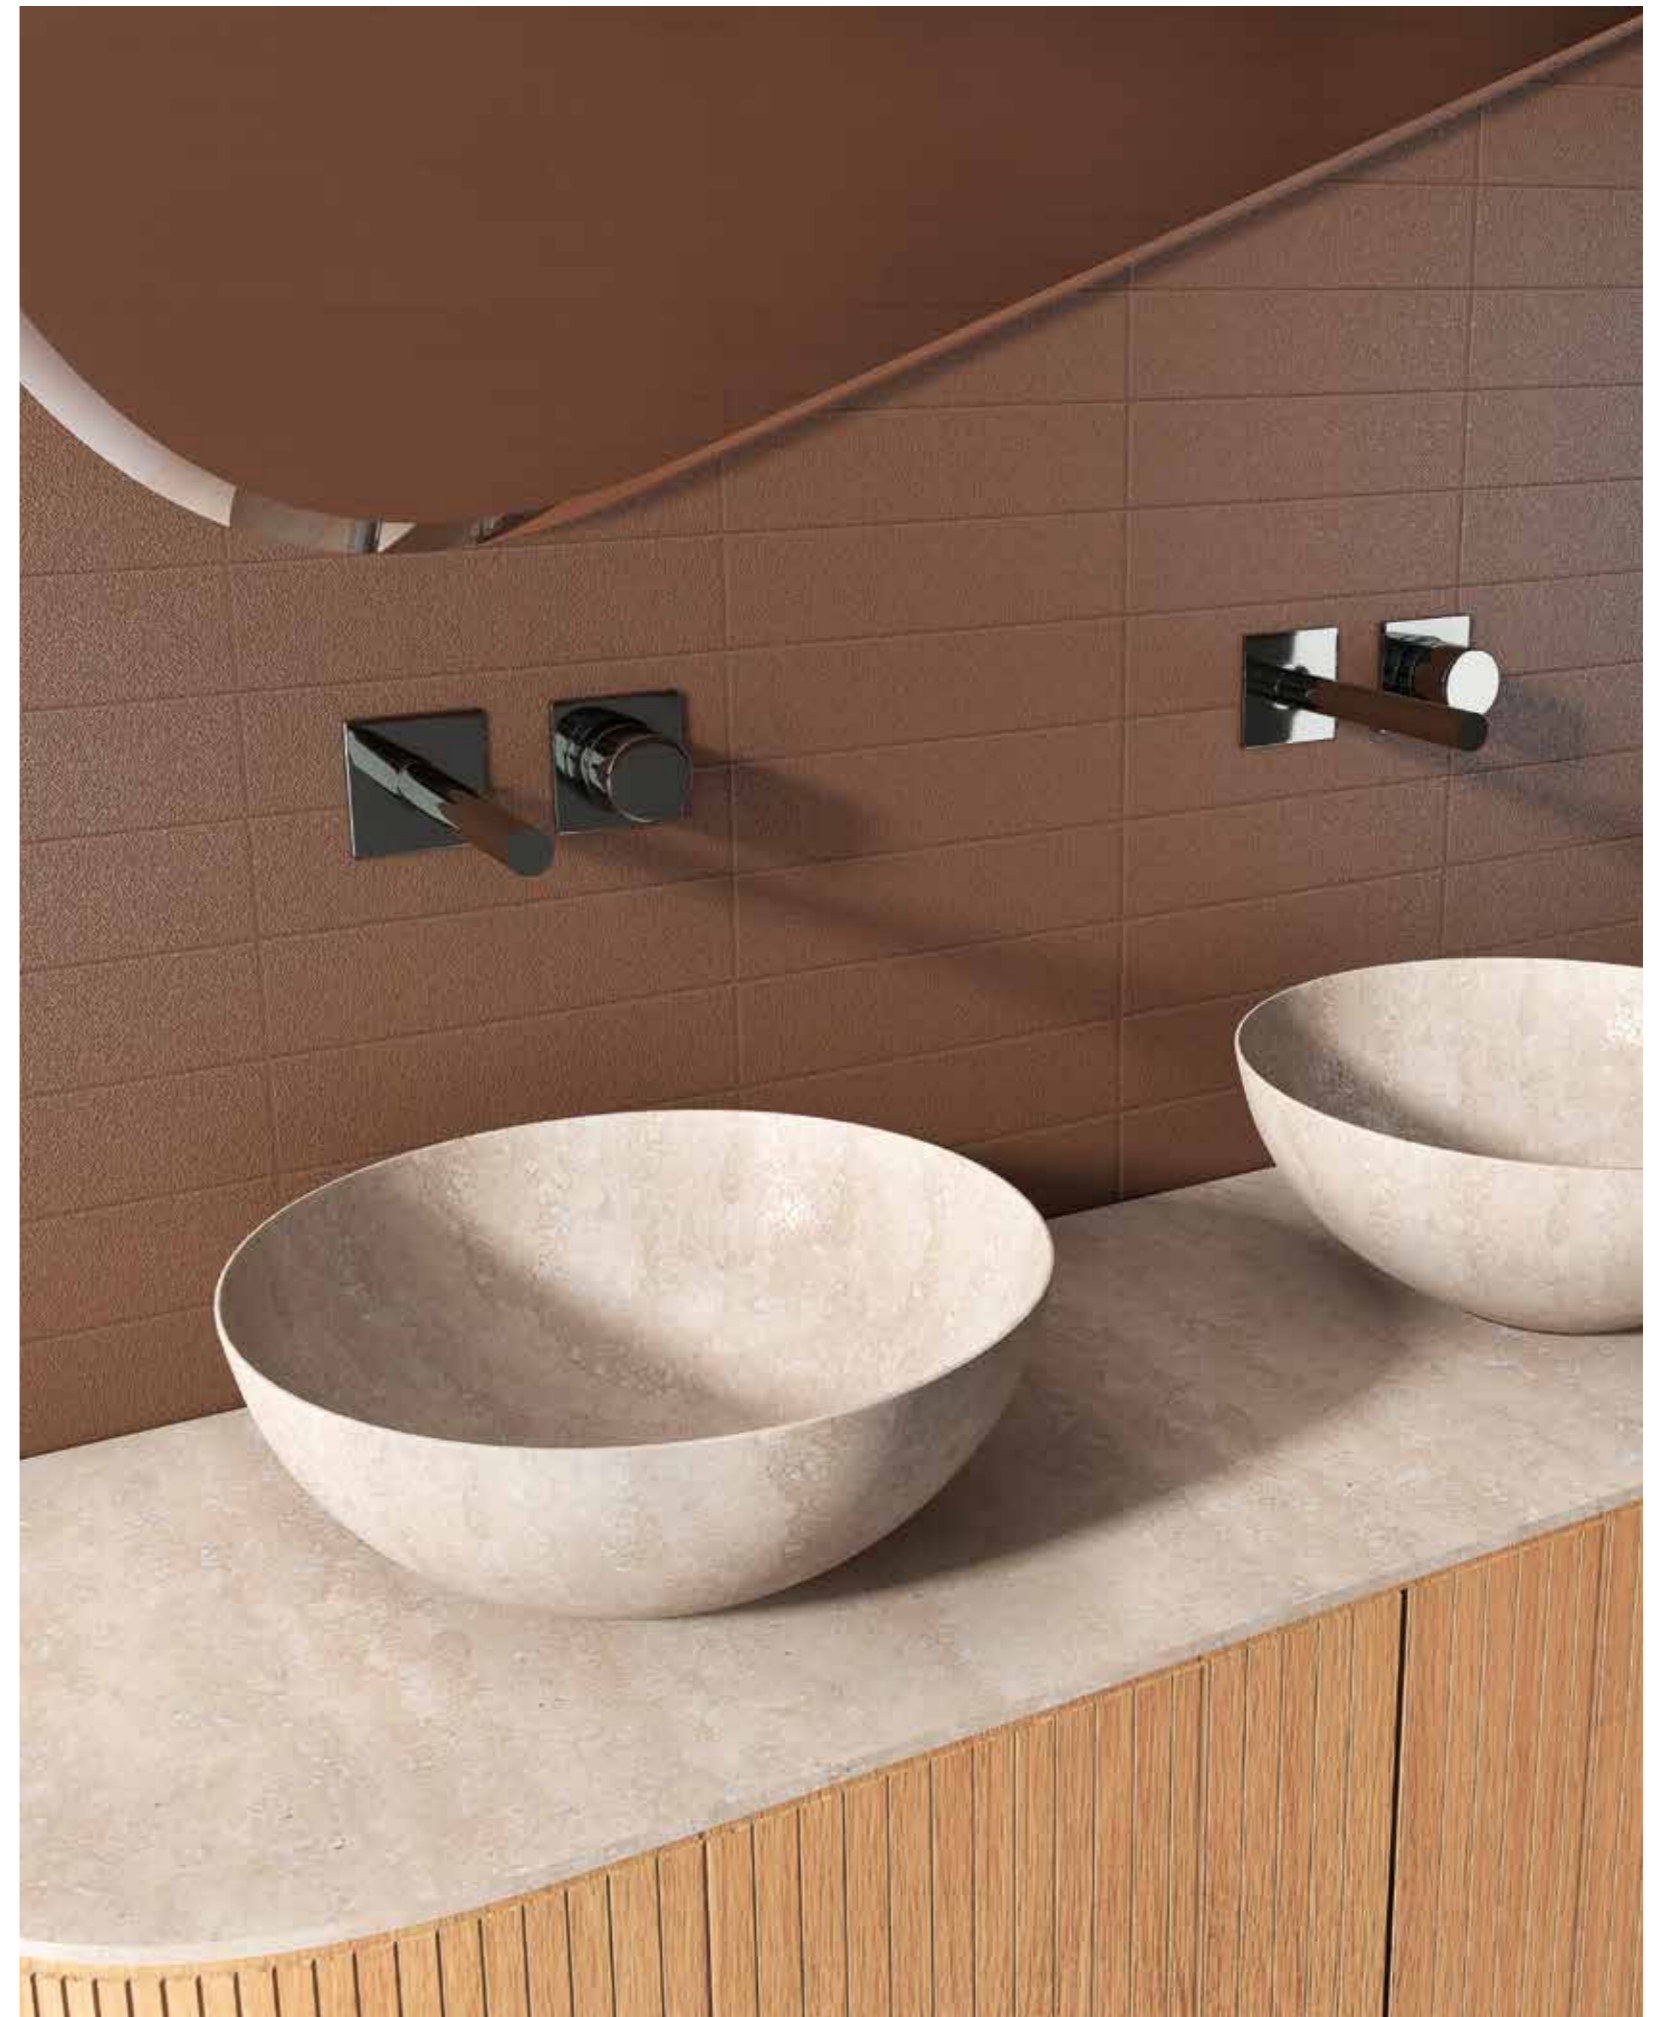

PORCELÁNICO PAVIMENTO Y REVESTIMIENTO BRILLO 6x25 / 2"x10"  
FLOOR AND WALL PORCELAIN GLOSS

Peach Gloss  
6x25 / 2"x10" M172

Peach Gloss 6x25

FORMATO	PIEZAS / CAJA	M <sub>2</sub> / CAJA	PESO / CAJA	CAJA / PALET	M <sub>2</sub> / PALET	PESO / PALET
6 x 25 - 2" x 10"	32	0,48	8,47	138	64,24	1167