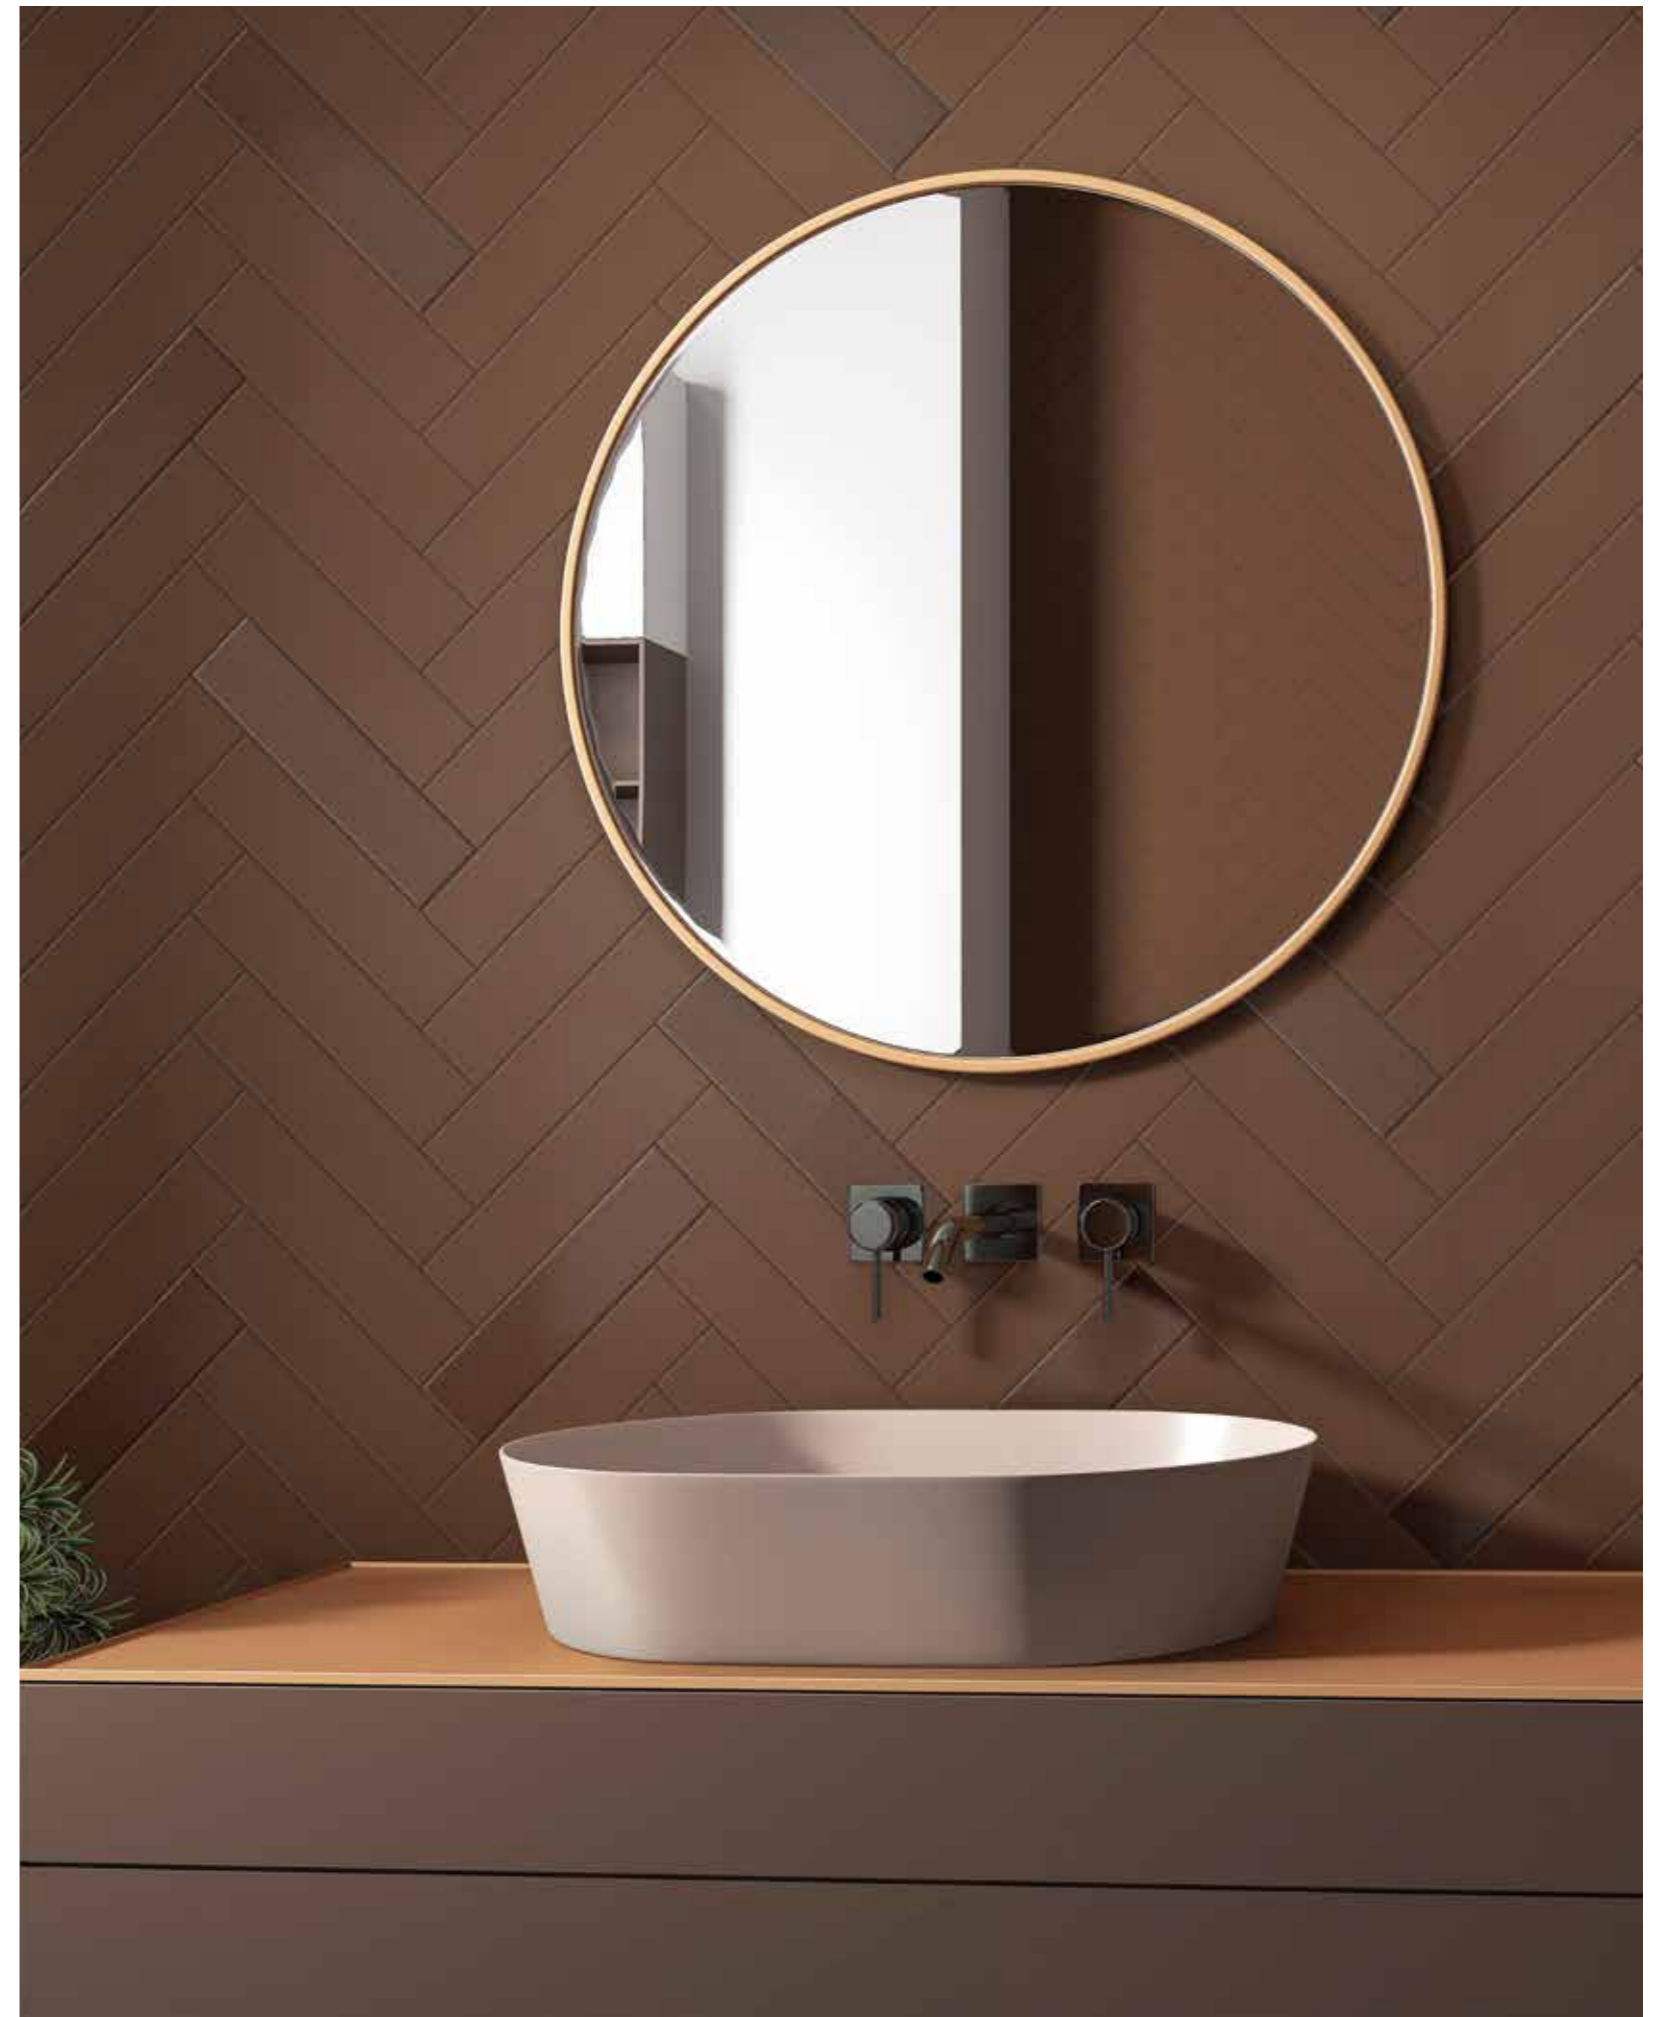

# TERRA

PORCELÁNICO PAVIMENTO Y REVESTIMIENTO MATE 6x25 / 2"x10"  
FLOOR AND WALL PORCELAIN MATT

Brown Matt  
6x25 / 2"x10" M172

PO Porcelánico / Porcelain tiles

6x25  
2"x10"

Brown Gloss 6x25 | Brown Matt 6x25