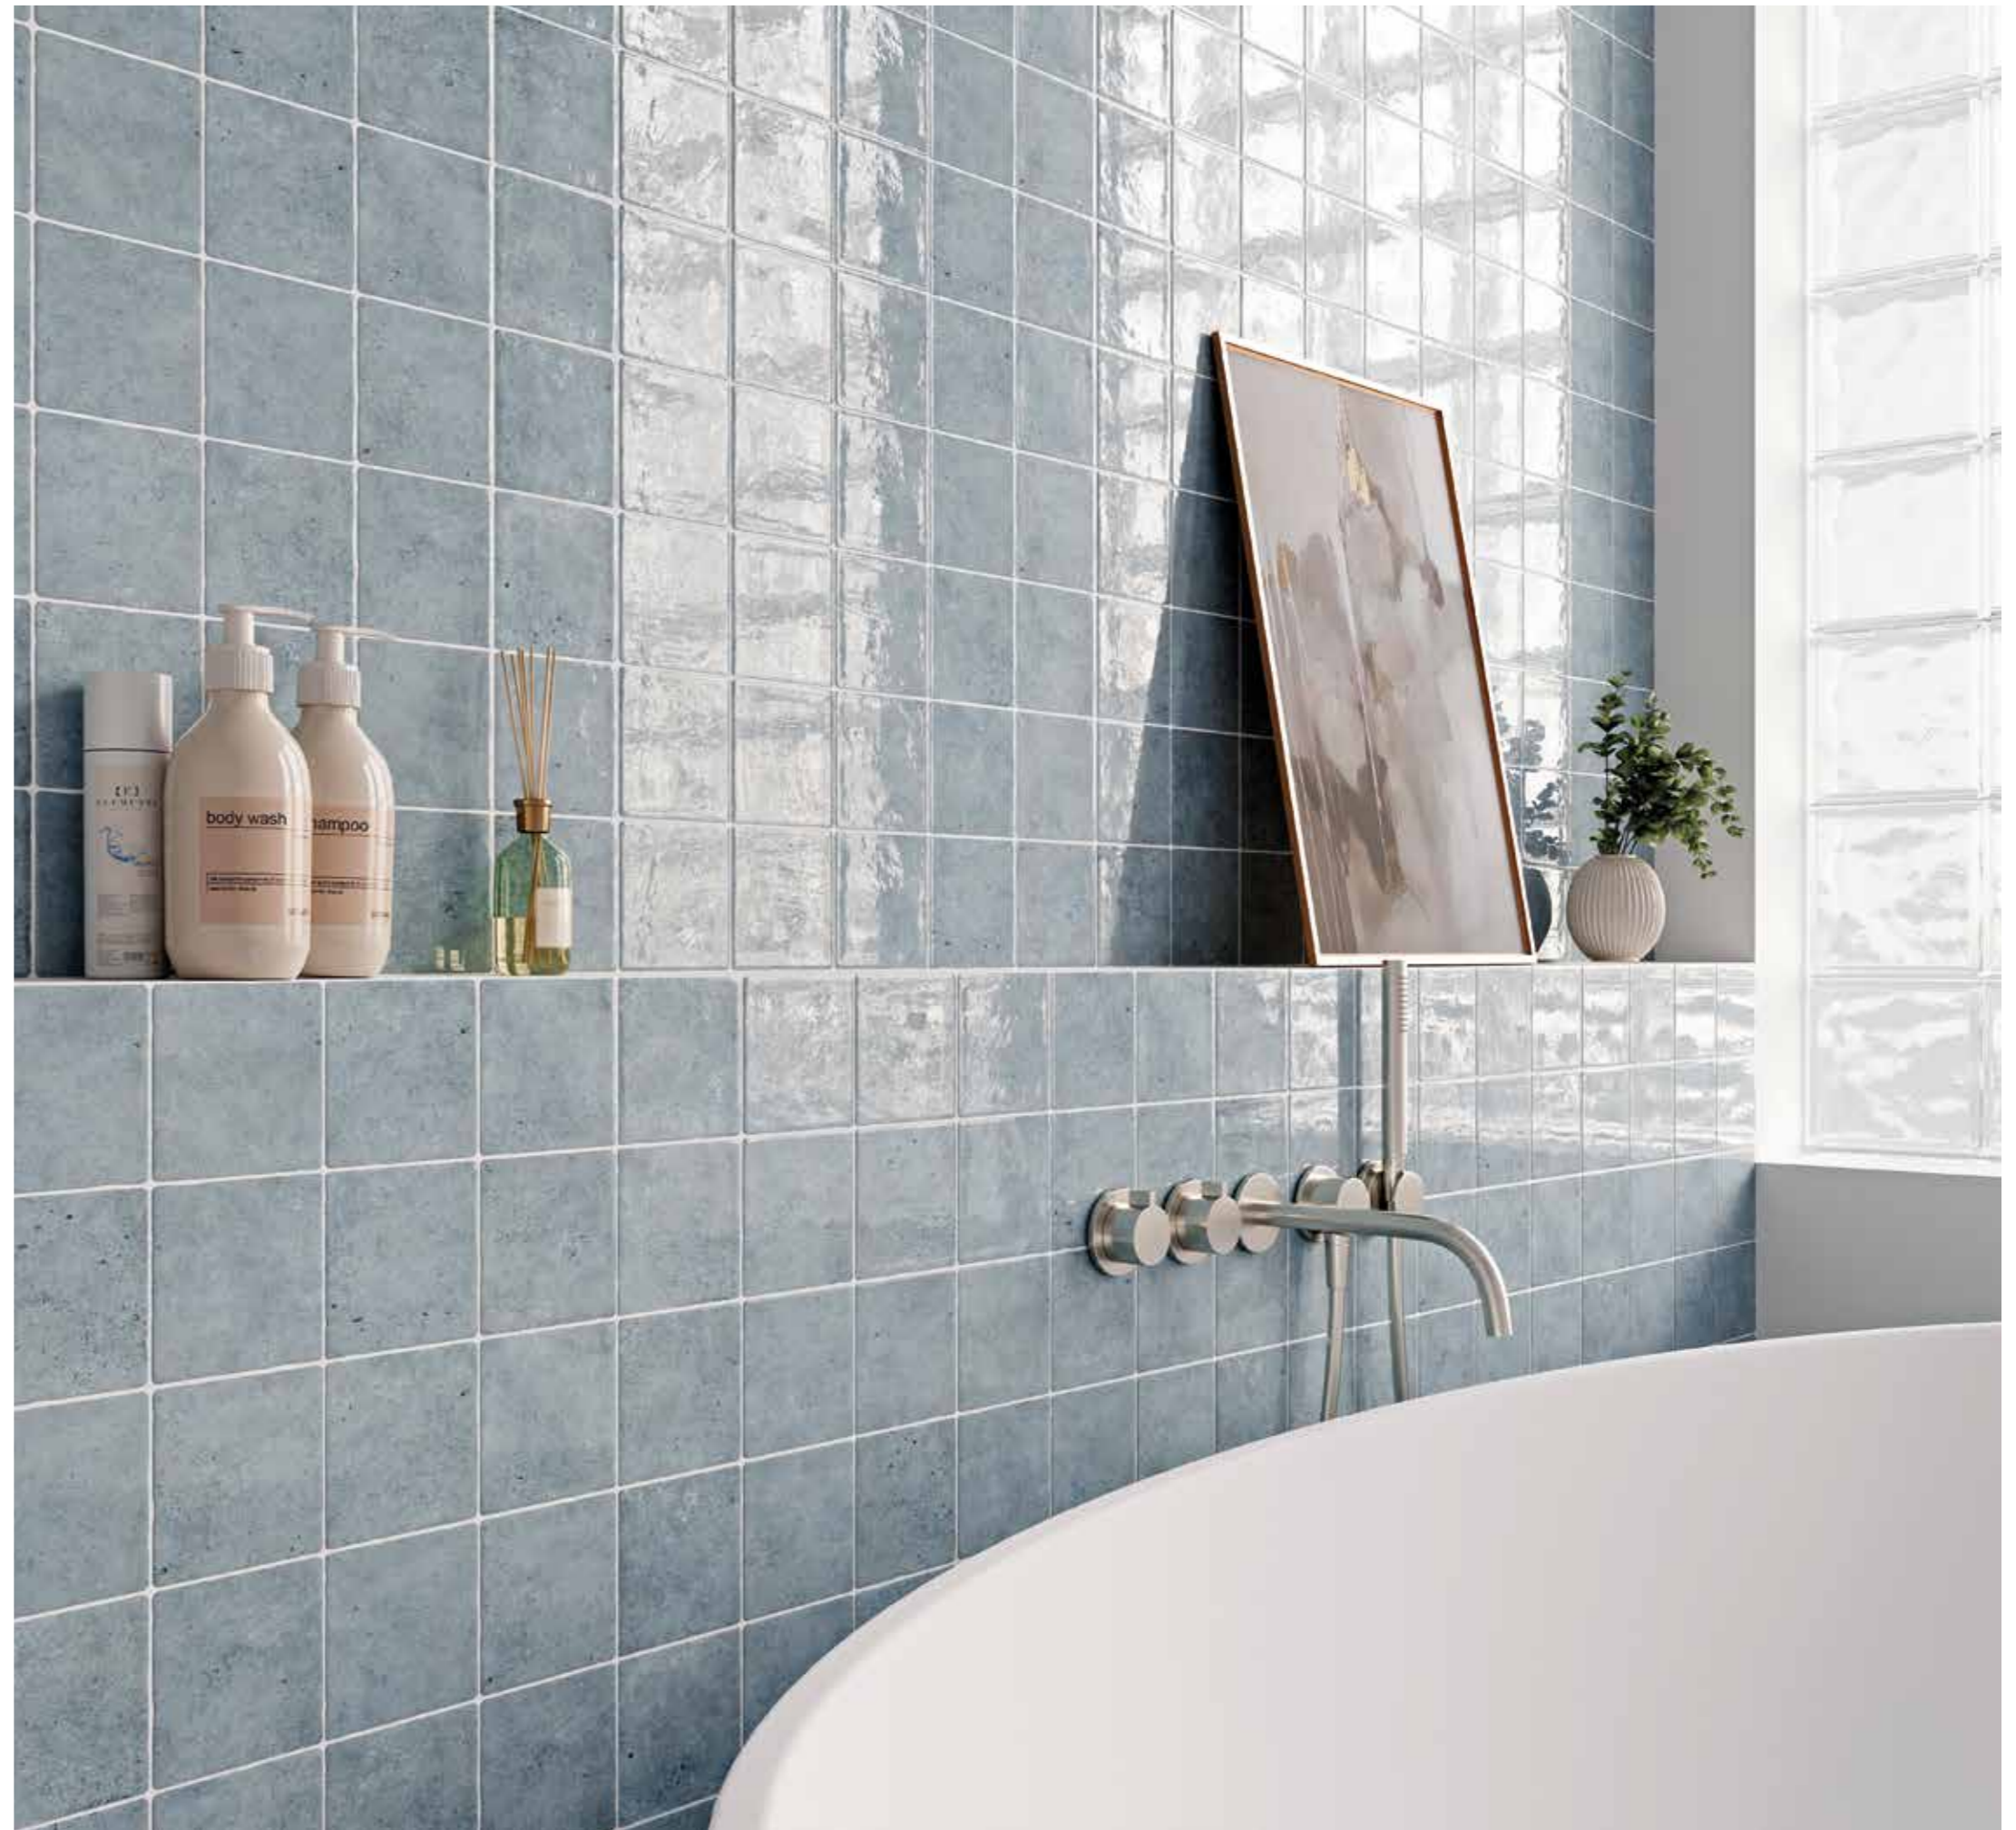

Dove  
10x20 / 4"x8"

M155

Pieza con precorte 10x20 cm. / junta 2,1 mm.  
Precut piece 4"x8" / Joint 0,08"

Variedad gráfica: 30 gráficas diferentes  
Graphic variation: 30 different graphics

12 relieves diferentes  
12 different moulds