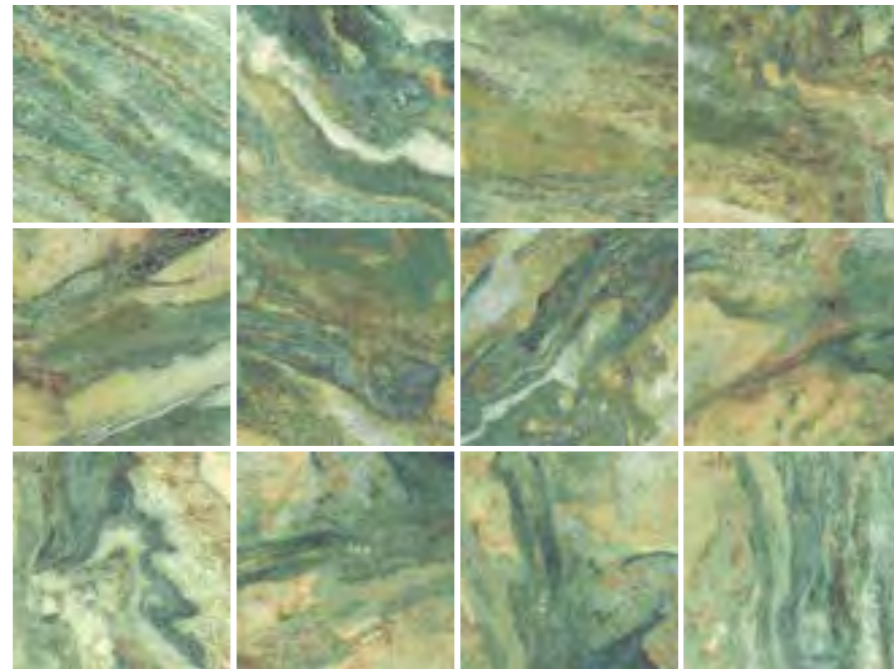

DIVE

PORCELÁNICO REVESTIMIENTO BRILLO · 15x15 / 6"x6"
WALL PORCELAIN GLOSS

PO Porcelánico / Porcelain tiles

15x15
6"x6"

Caraibica
15x15 / 6"x6" M170

Variedad gráfica: 12 diseños diferentes
Graphic variation: 12 different designs

2 relieves diferentes
2 different moulds