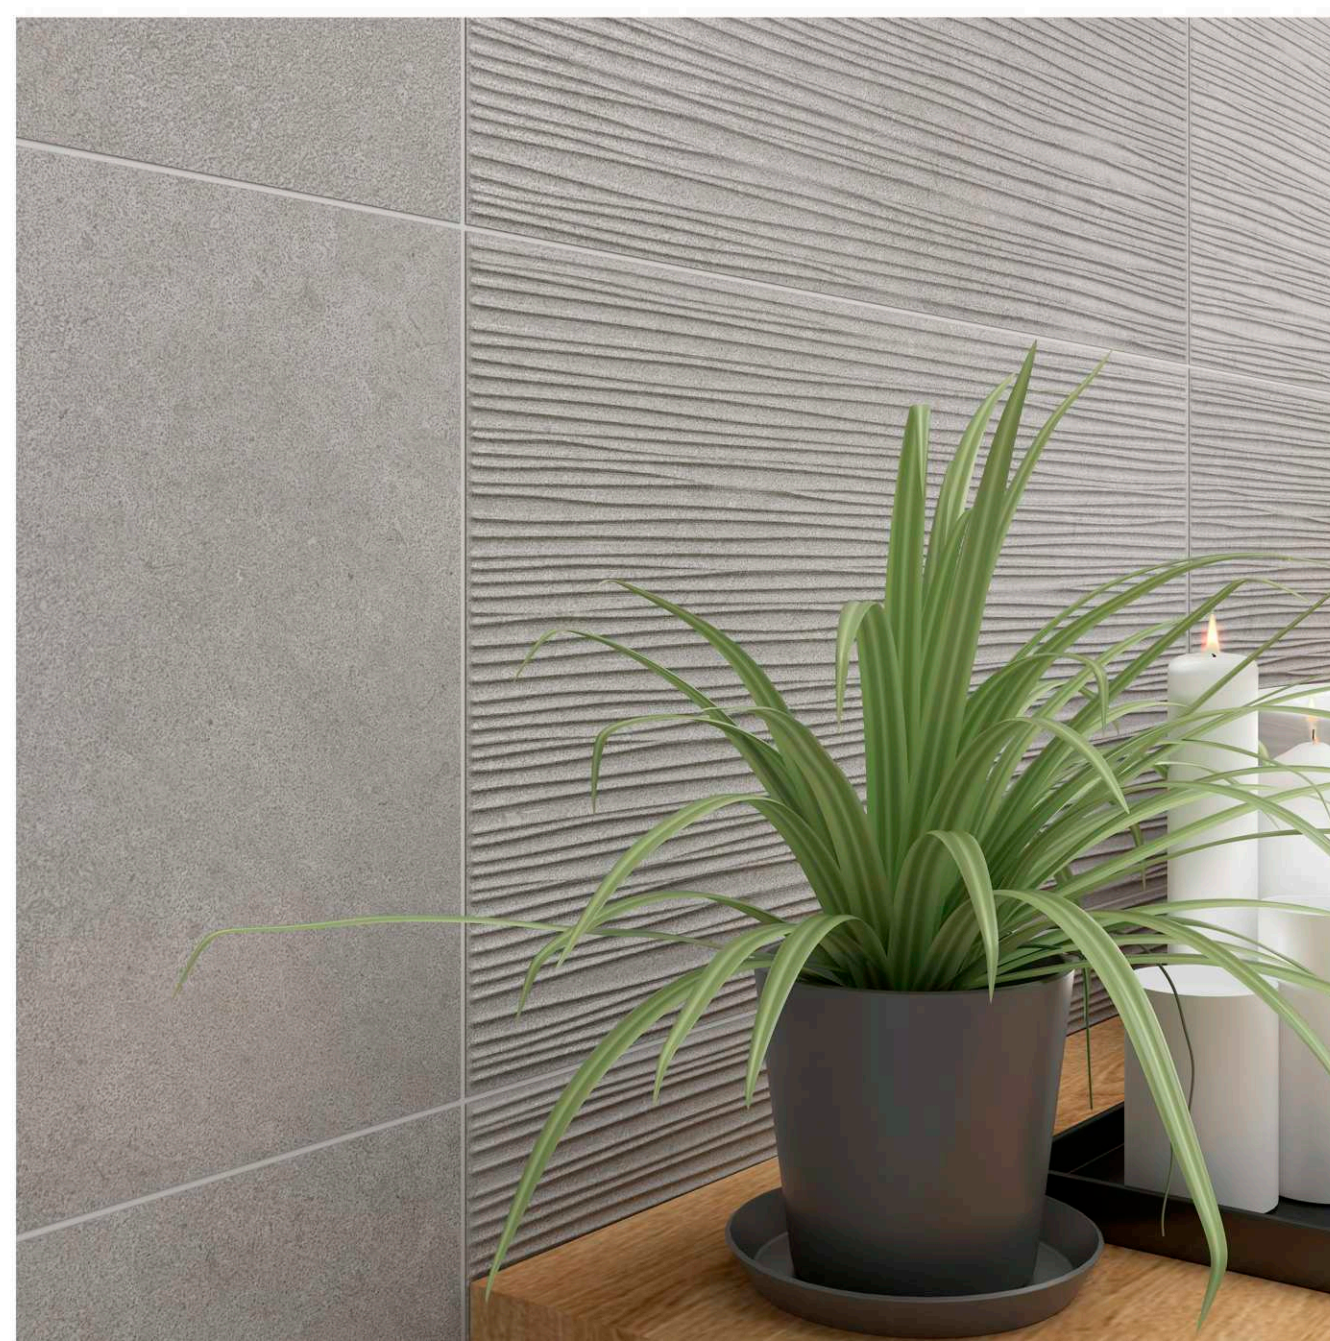

Revestimiento mate

Matt wall tiling

Faïence mate

Pasta Roja

Red Body

Pâte Rouge

SERIE CEMENTO MATE

25X50 cm / 10"x20"