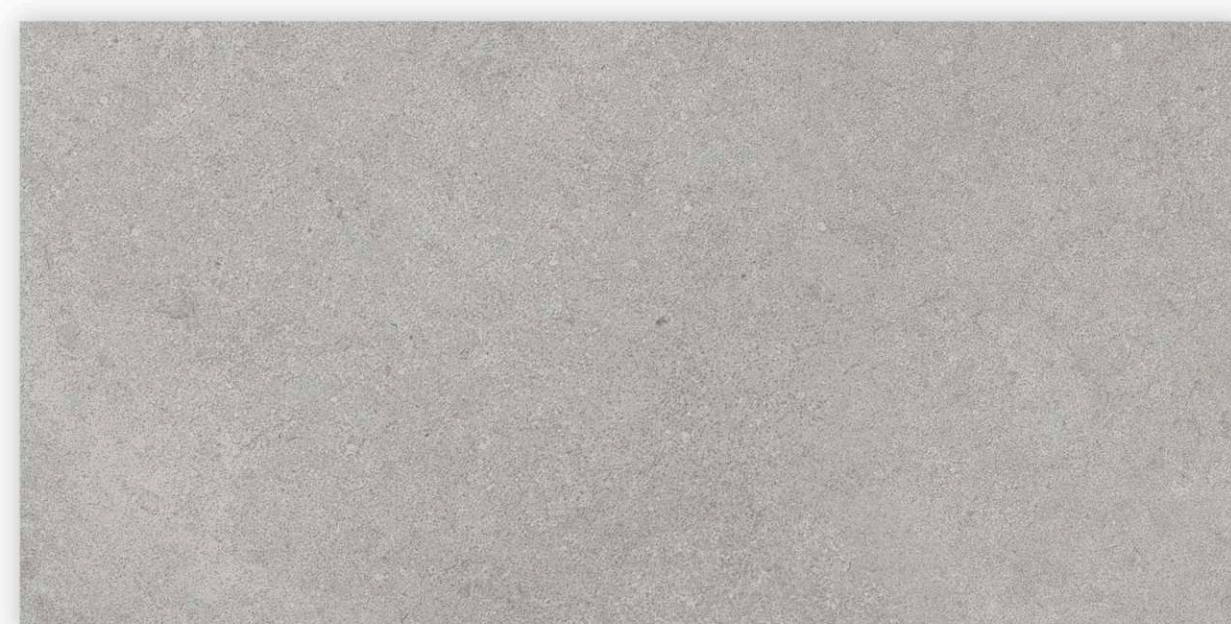

Revestimiento mate

Matt wall tiling

Faïence mate

Pasta Roja

Red Body

Pâte Rouge

SERIE CEMENTO MATE

25X50 cm / 10"x20"

CEMENTO PLOMB