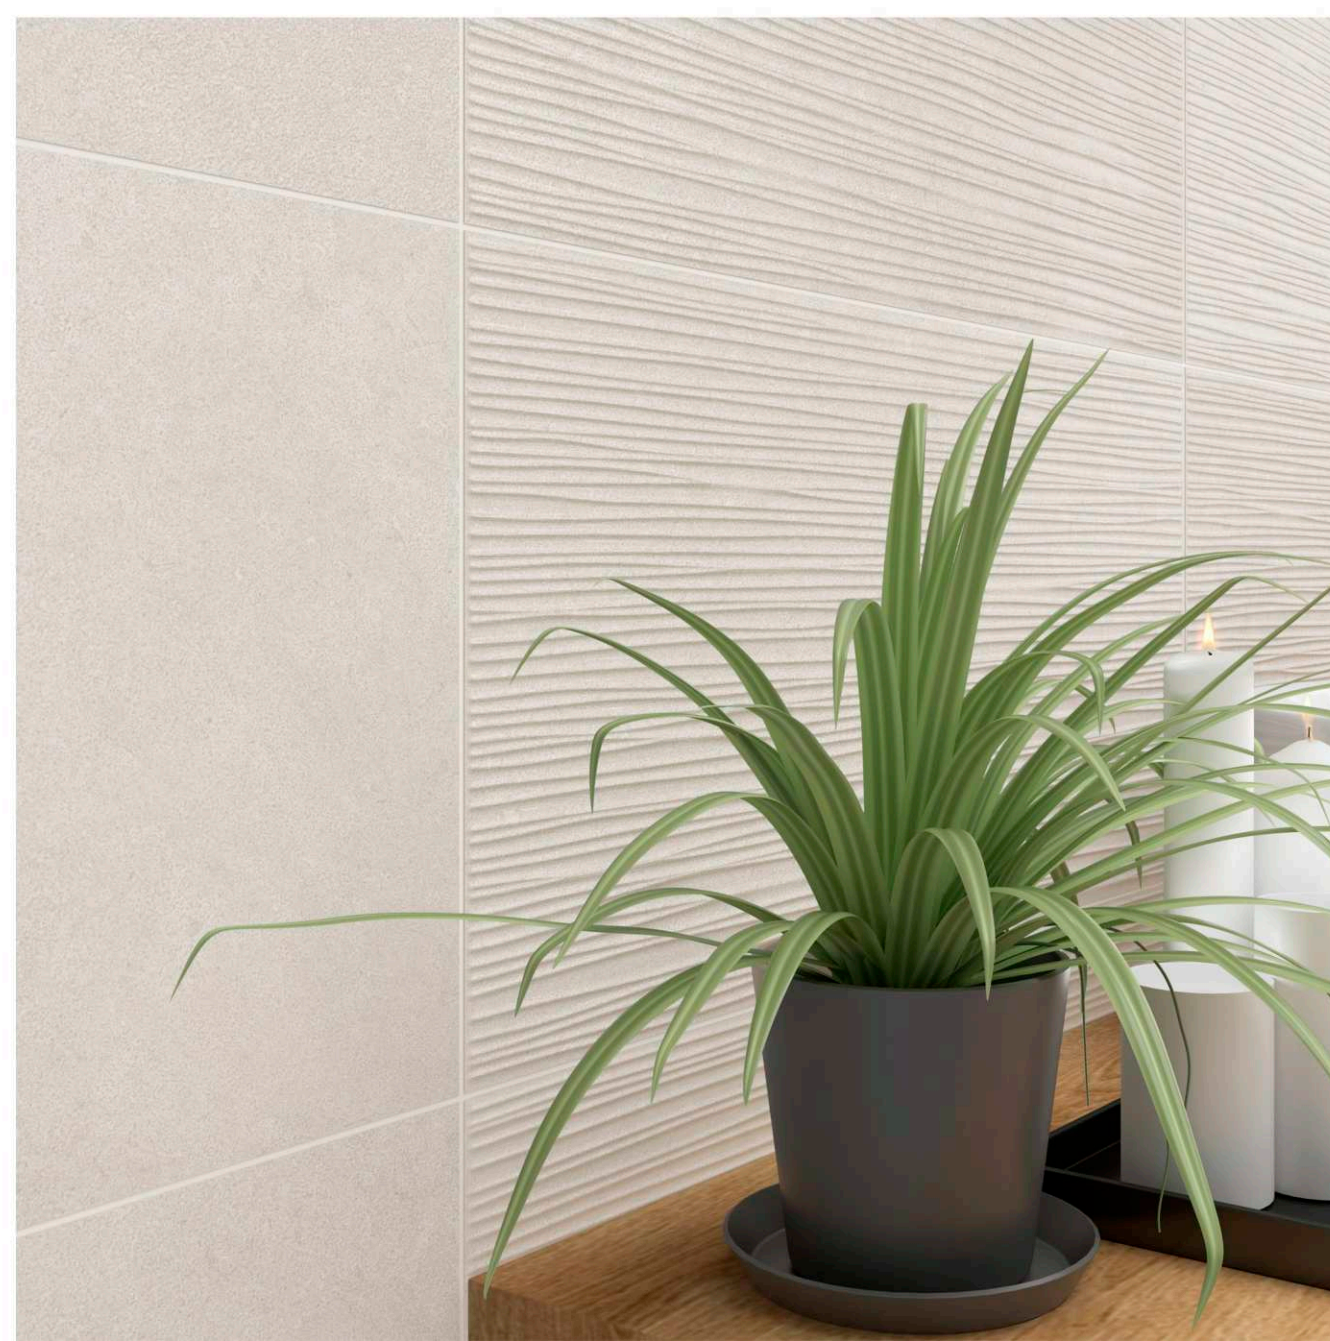

Pâte Rouge

SERIE CEMENTO MATE

25X50 cm / 10"x20"

CEMENTO IVORY

DECOR CEMENTO IVORY

Revestimiento mate

Matt wall tiling

Faïence mate