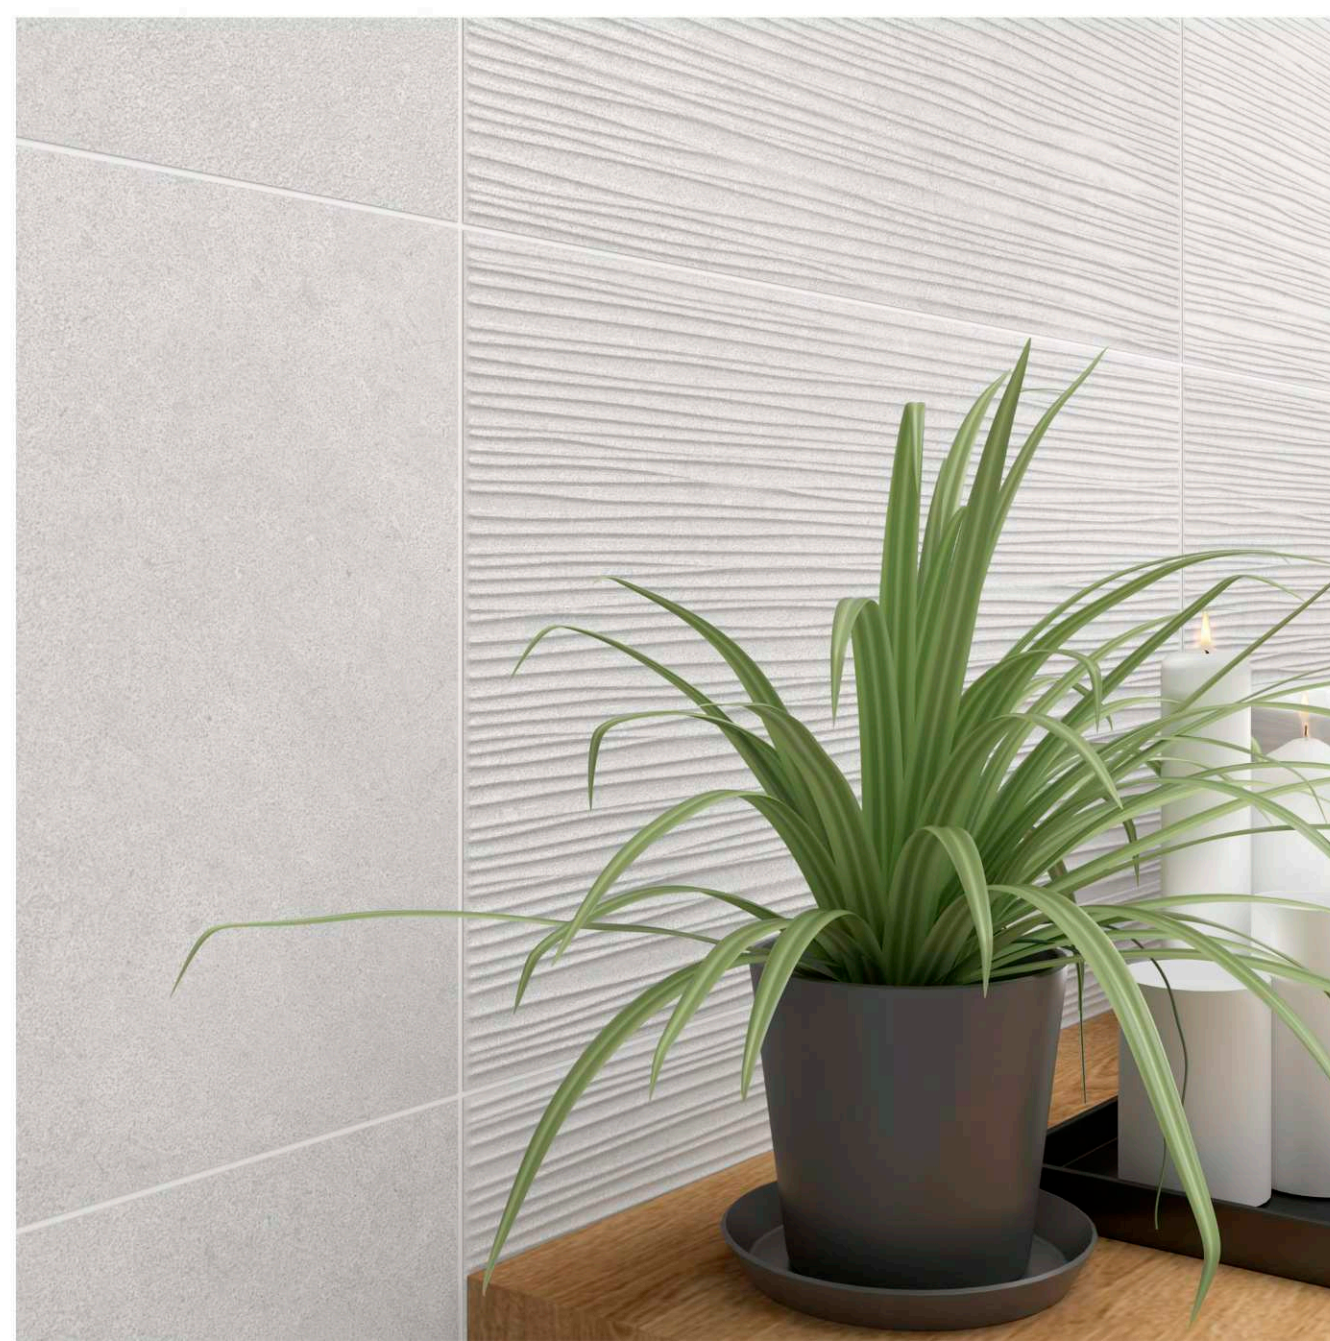

Pasta Roja

Red Body

Pâte Rouge

SERIE CEMENTO MATE

25X50 cm / 10"x20"

CEMENTO STEEL

DECOR CEMENTO STEEL

Revestimiento mate