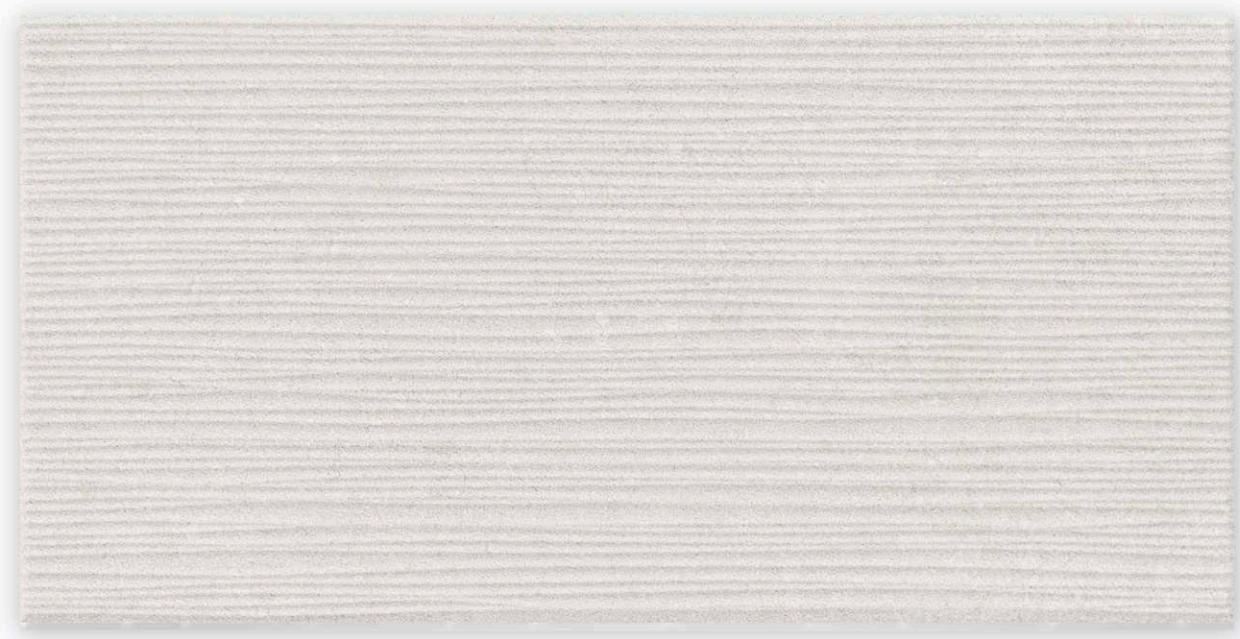

Pasta Roja

Red Body

Pâte Rouge

SERIE CEMENTO MATE

25X50 cm / 10"x20"

CEMENTO STEEL

DECOR CEMENTO STEEL

Revestimiento mate