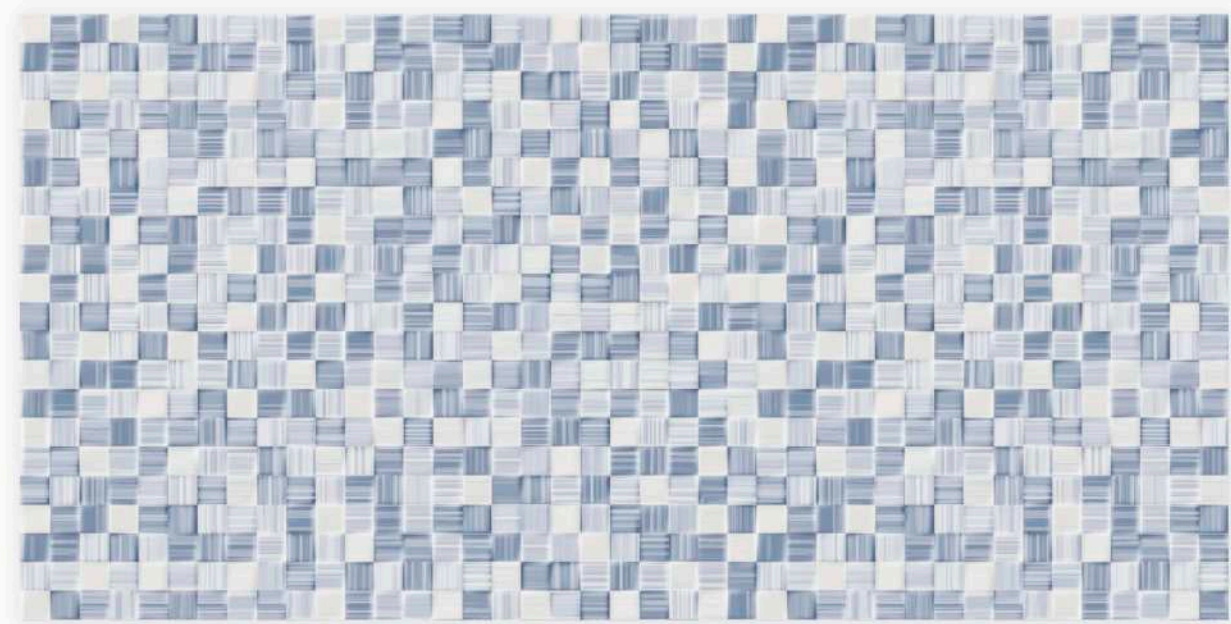

Revestimiento Brillante

Glossy Wall Tiling

Faïence Brillant

PR

Pasta Roja

Red Body

Pâte Rouge

SERIE GLASS BRILLO

25X50 cm / 10"x20"

GLASS CIELO