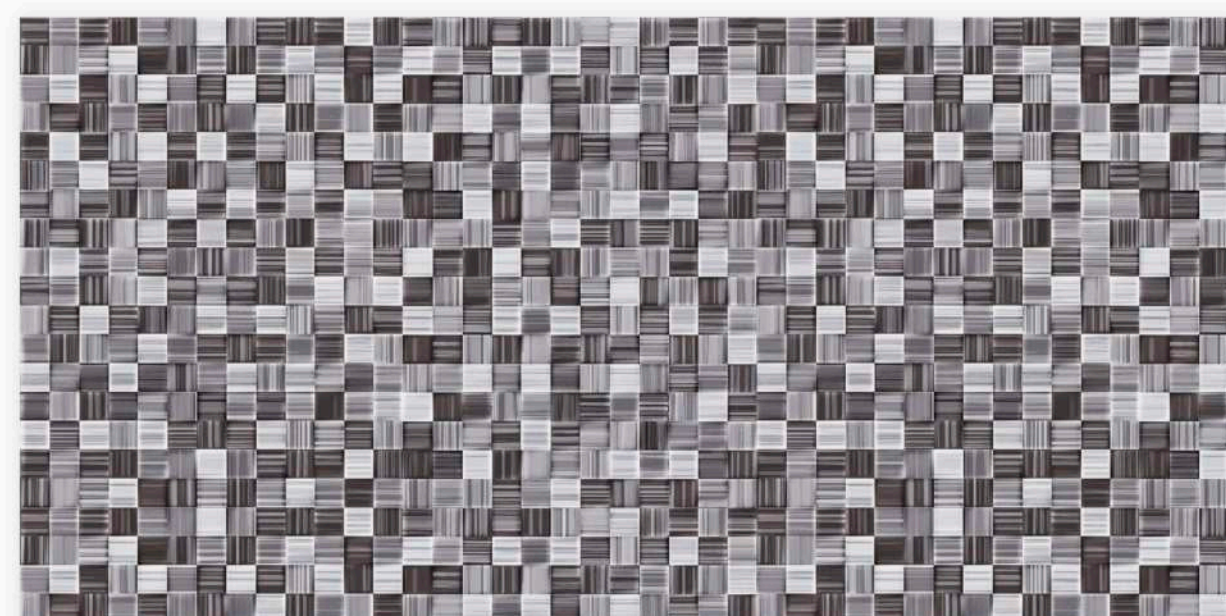

Revestimiento Brillante

Glossy Wall Tiling

Faïence Brillant

PR

Pasta Roja

Red Body

Pâte Rouge

SERIE GLASS BRILLO

25X50 cm / 10"x20"

GLASS MARENGO