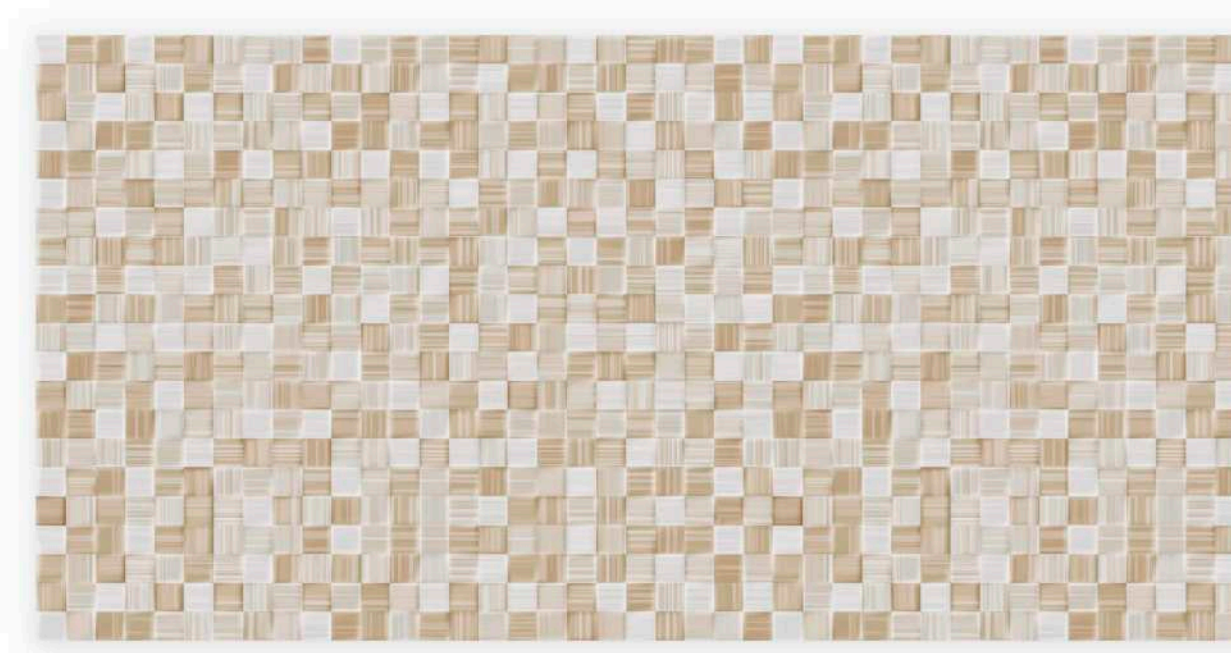

PR

Pasta Roja

Red Body

Pâte Rouge

# SERIE GLASS BRILLO

25X50 cm / 10"x20"

GLASS BLANCO

GLASS BEIGE

GLASS CIELO

GLASS MARRON

GLASS GRIS

GLASS VERDE

Pâte Rouge