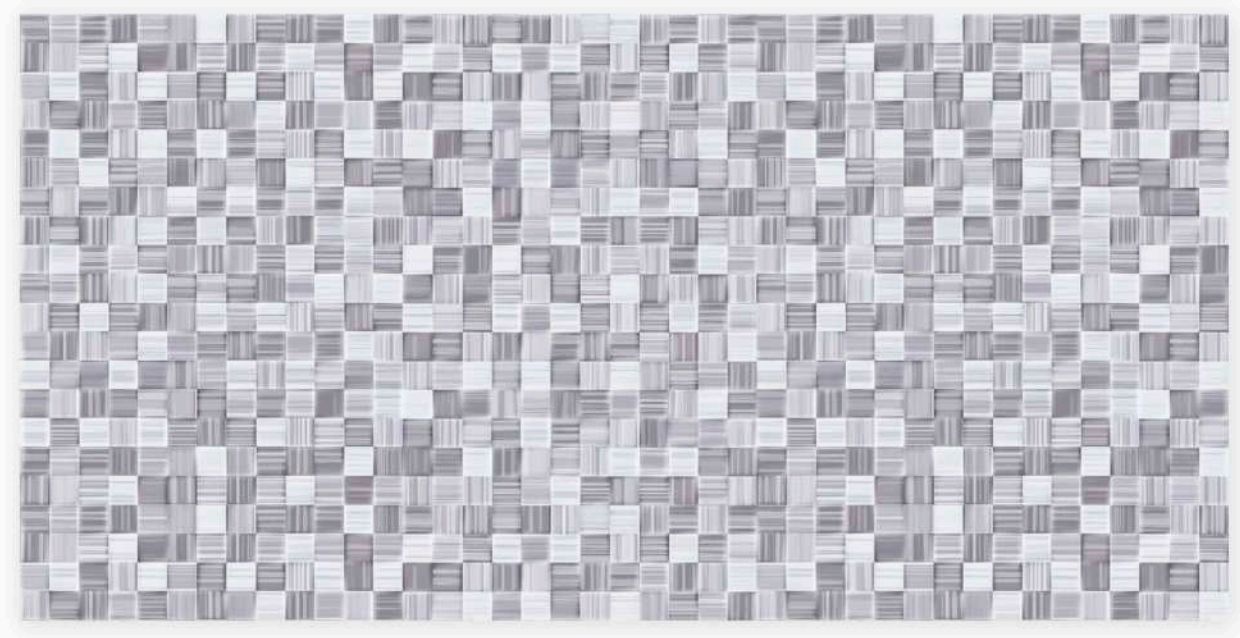

Revestimiento Brillante

Glossy Wall Tiling

Faïence Brillant

PR

Pasta Roja

Red Body

Pâte Rouge

SERIE GLASS BRILLO

25X50 cm / 10"x20"

GLASS GRIS