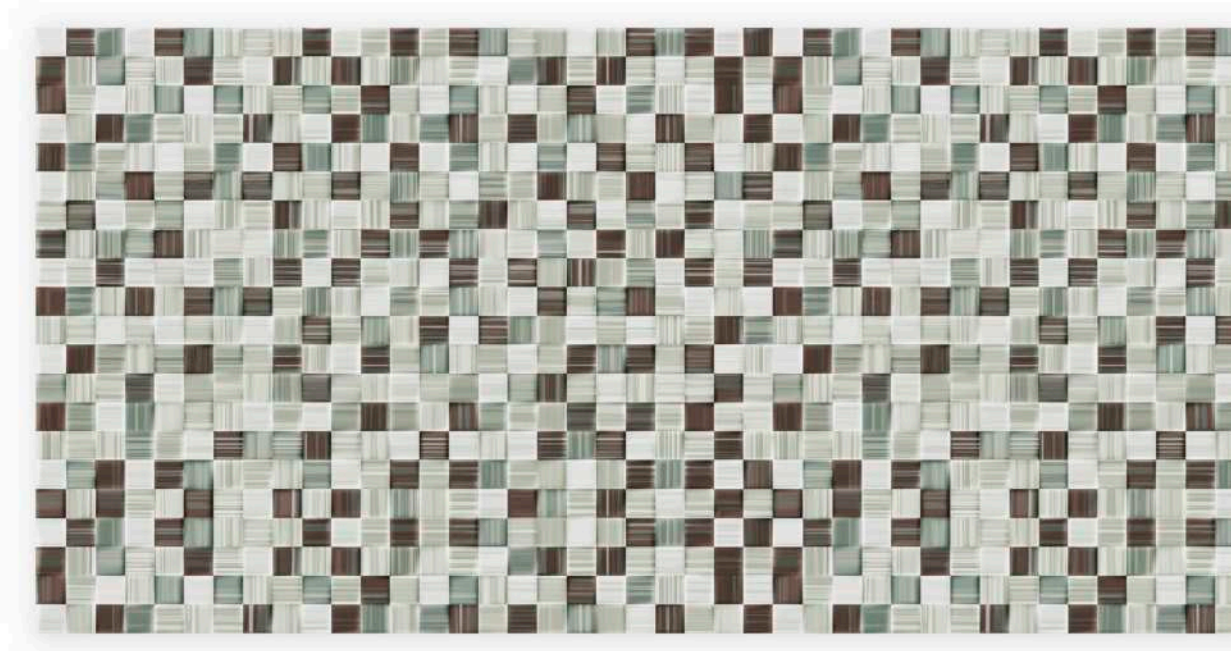

# SERIE GLASS BRILLO

25X50 cm / 10"x20"

GLASS BLANCO

GLASS BEIGE

GLASS CIELO

GLASS MARRON

GLASS GRIS

GLASS VERDE

Pâte Rouge