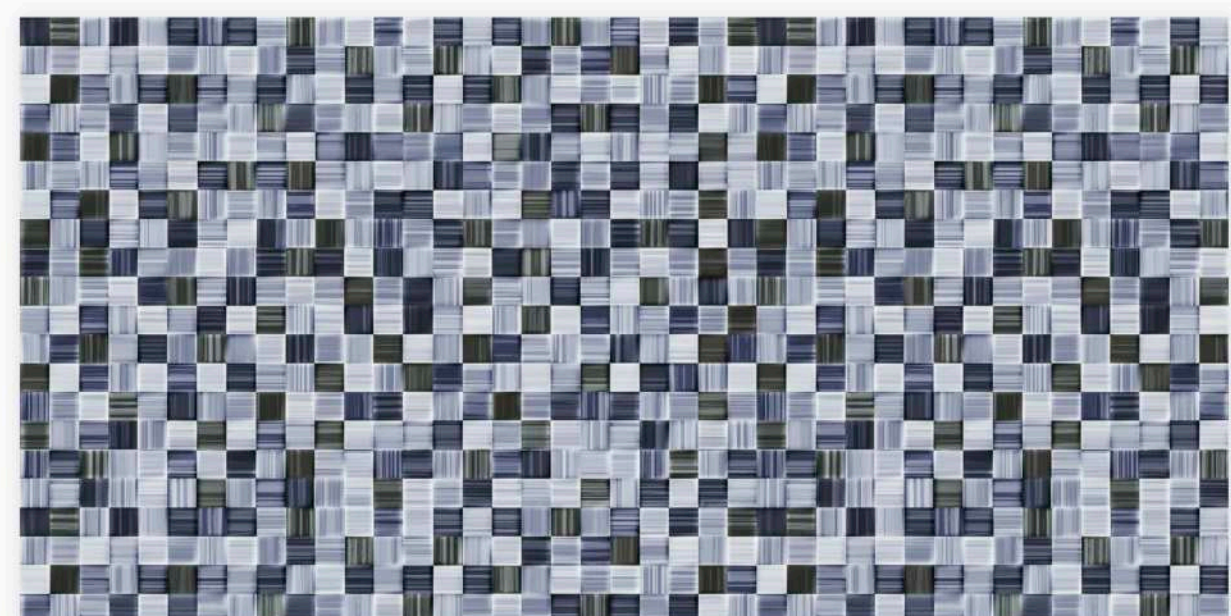

Revestimiento Brillante

Glossy Wall Tiling

Faïence Brillant

PR

Pasta Roja

Red Body

Pâte Rouge

SERIE GLASS BRILLO

25X50 cm / 10"x20"

GLASS AZUL