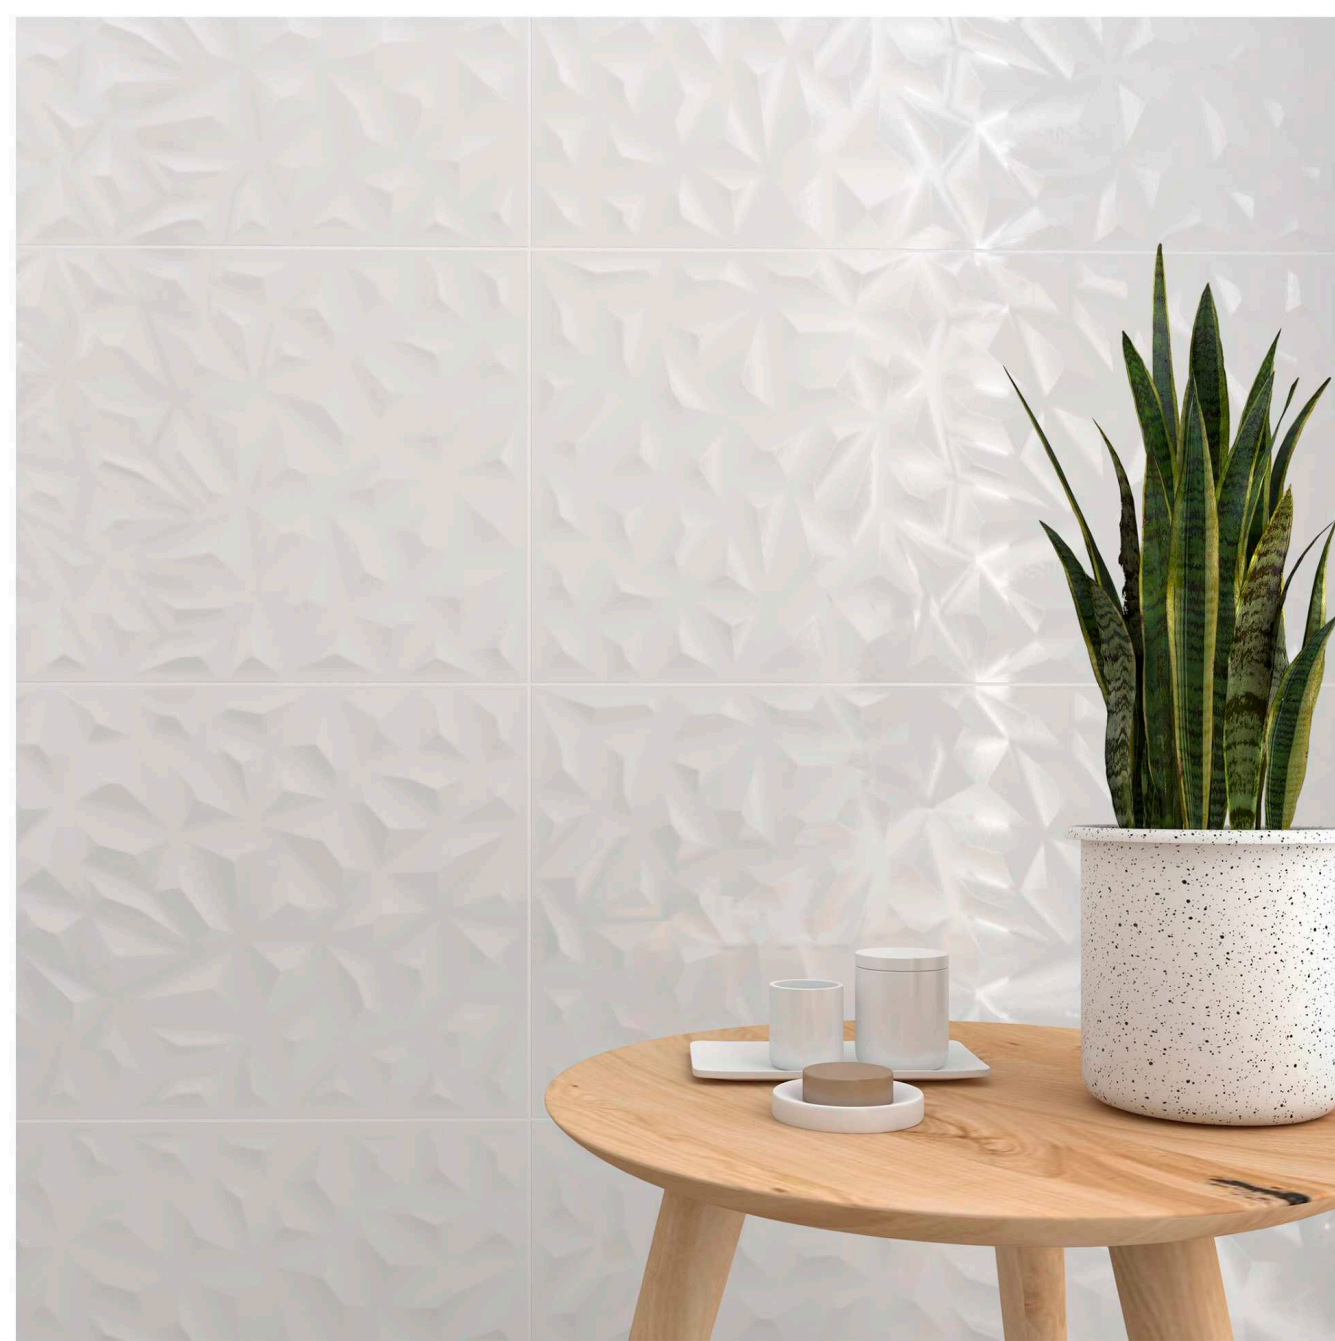

Revestimiento Brillante

Glossy Wall Tiling

Faïence Brillant

PR

Pasta Roja

Red Body

Pâte Rouge

SERIE NIEVE

25X50 cm / 10"x20"