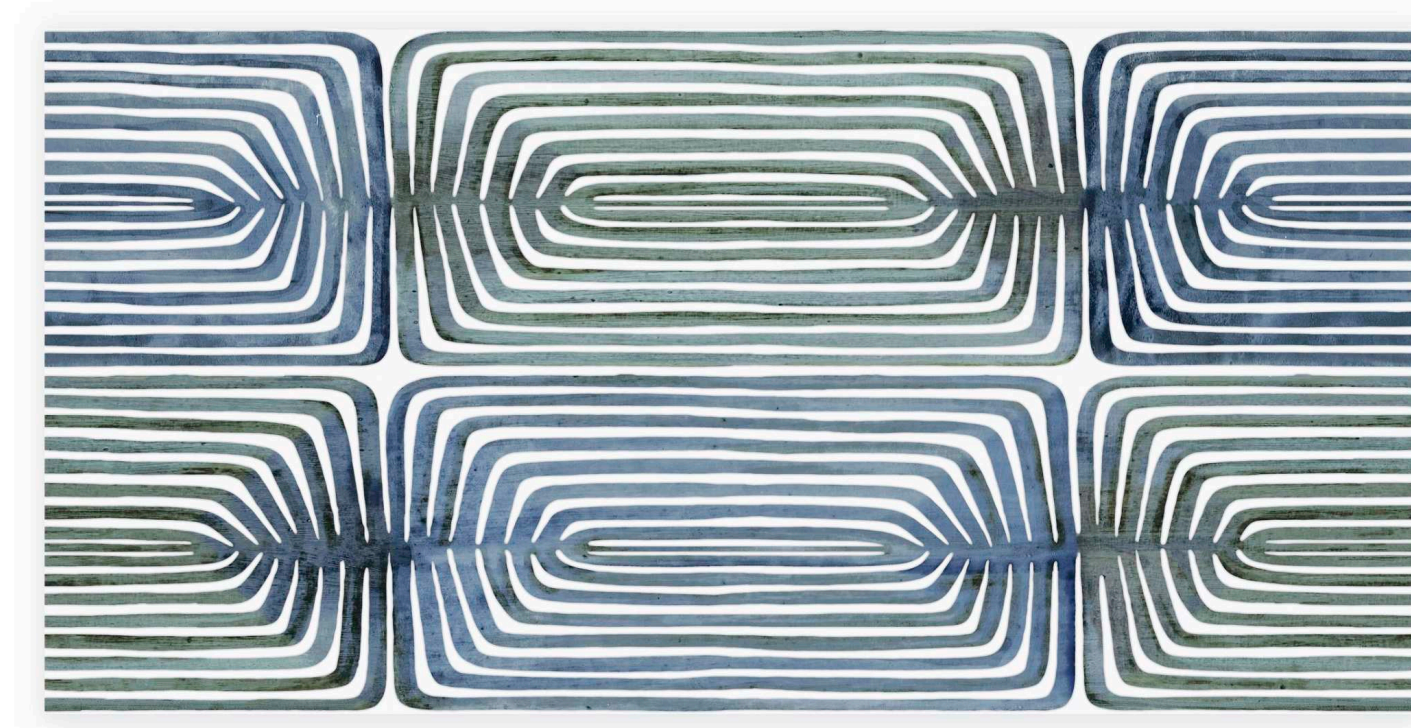

# SERIE NIEVE

25X50 cm / 10"x20"

NIEVE BRILLO

NIEVE MATE

DECOR NIEVE BRILLO

DECOR NIEVE MATE

DECOR 1

DECOR 2

Pasta Roja

Red Body

Pâte Rouge

SERIE NIEVE

25X50 cm / 10"x20"

NIEVE MATE

DECOR 1

Revestimiento mate