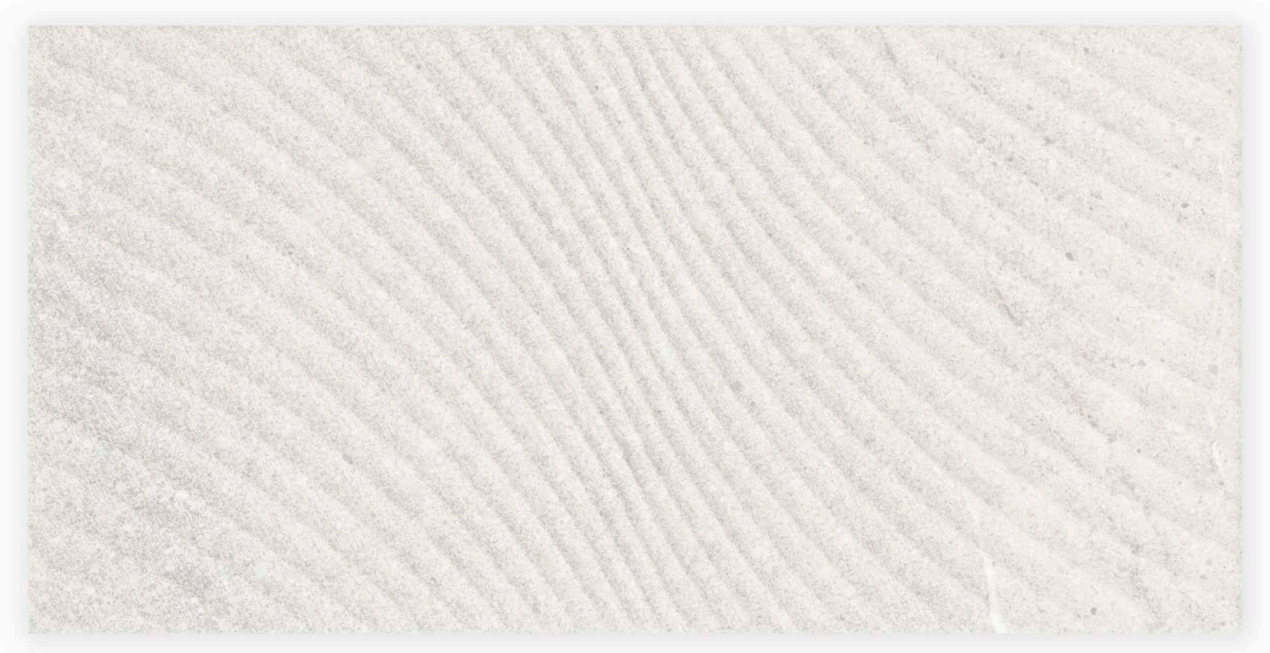

Red Body

Pâte Rouge

SERIE PIEDRAS LISAS MATE

25X50 cm / 10"x20"

PIEDRA GREYGE

DECOR PIEDRA GREYGE

Revestimiento mate

Matt wall tiling